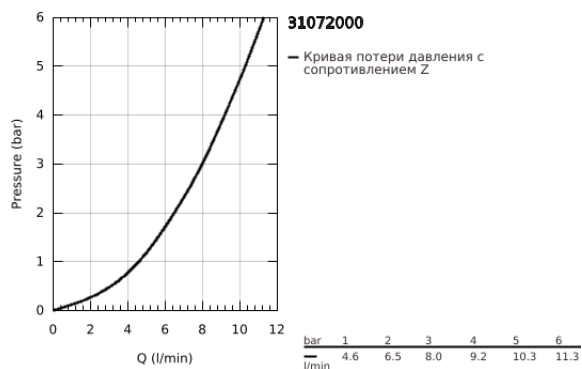

31 072 000 **COSTA L**

ОПИСАНИЕ ПРОДУКТА

- Colour: хром
- ABS handles
- с теплоизоляцией
- GROHE LongLife finish - стойкое долговечное покрытие
- Изолированный водоток - вода не контактирует с металлами корпуса смесителя
- вентили GROHE Long-Life
- аэратор
- поворотный трубкообразный излив, диапазон поворота 360°
- гибкая подводка 3/8"
- QuickMount included