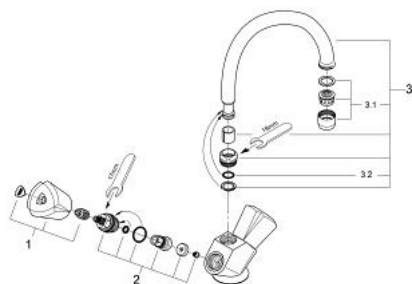

31 072 000 **COSTA L**

ОПИСАНИЕ ПРОДУКТА

- Colour: хром
- ABS handles
- с теплоизоляцией
- GROHE LongLife finish - стойкое долговечное покрытие
- Изолированный водоток - вода не контактирует с металлами корпуса смесителя
- вентили GROHE Long-Life
- аэратор
- поворотный трубкообразный излив, диапазон поворота 360°
- гибкая подводка 3/8"
- QuickMount included

31 072 000 **COSTA L**

ЗАПАСНЫЕ ЧАСТИ

- 1: Пластиковые рукоятки (Spare part-nr. 45970000)
- 2: Вентиль 1/2" (Spare part-nr. 07146000)
- 3: НУ-излив (Spare part-nr. 13073000)
- 3.1: Аэратор (Spare part-nr. 13928000)
- 3.2: O-кольцо Ø12 x Ø2 (Spare part-nr. 0128000M)