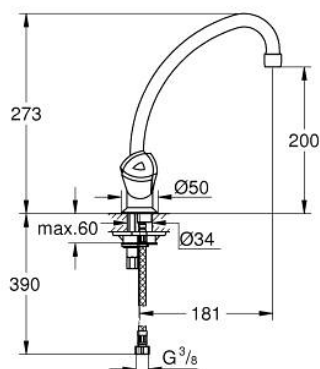

31 072 000 **COSTA L**

ОПИСАНИЕ ПРОДУКТА

- Colour: хром
- ABS handles
- с теплоизоляцией
- GROHE LongLife finish - стойкое долговечное покрытие
- Изолированный водоток - вода не контактирует с металлами корпуса смесителя
- вентили GROHE Long-Life
- аэратор
- поворотный трубкообразный излив, диапазон поворота 360°
- гибкая подводка 3/8"
- QuickMount included

31 072 000 **COSTA L**

ЗАПАСНЫЕ ЧАСТИ

- 1: Пластиковые рукоятки (Spare part-nr. 45970000)
- 2: Вентиль 1/2" (Spare part-nr. 07146000)
- 3: НУ-излив (Spare part-nr. 13073000)
- 3.1: Аэратор (Spare part-nr. 13928000)
- 3.2: O-кольцо Ø12 x Ø2 (Spare part-nr. 0128000M)