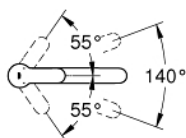

31 124 002 EUROSTYLE COSMOPOLITAN СМЕСИТЕЛЬ ОДНОРЫЧАЖНЫЙ ДЛЯ МОЙКИ, DN 15

ОПИСАНИЕ ПРОДУКТА

- Colour: хром
- средний излив
- монтаж на одно отверстие
- GROHE LongLife finish - стойкое долговечное покрытие
- GROHE SilkMove Плавность и точность управления - керамический картридж 35 мм
- аэратор
- настраиваемый ограничитель потока
- поворотный трубкообразный излив
- угол поворота 140°
- гибкая подводка
- система быстрого монтажа

31 124 002 EUROSTYLE COSMOPOLITAN СМЕСИТЕЛЬ ОДНОРЫЧАЖНЫЙ ДЛЯ МОЙКИ, DN 15

ЗАПАСНЫЕ ЧАСТИ

- 1: Рычаг (Spare part-nr. 46726000)
- 2: Колпак (Spare part-nr. 46492000)
- 3: Screw ring (Spare part-nr. 46815000)
- 4: Картридж (Spare part-nr. 46374000)
- 5: Аэратор (Spare part-nr. 13929000)
- 6: Комплект уплотнений (Spare part-nr. 46760000)
- 7: Обратное резьбовое соединение (Spare part-nr. 46671000)
- 8: Монтажный ключ (Spare part-nr. 19017000)*
- 9: Ключ (Spare part-nr. 19332000)*