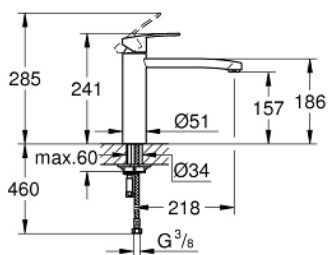

31 124 002 EUROSTYLE COSMOPOLITAN СМЕСИТЕЛЬ ОДНОРЫЧАЖНЫЙ ДЛЯ МОЙКИ, DN 15

ОПИСАНИЕ ПРОДУКТА

- Colour: хром
- средний излив
- монтаж на одно отверстие
- GROHE LongLife finish - стойкое долговечное покрытие
- GROHE SilkMove Плавность и точность управления - керамический картридж 35 мм
- аэратор
- настраиваемый ограничитель потока
- поворотный трубкообразный излив
- угол поворота 140°
- гибкая подводка
- система быстрого монтажа

31 124 002 EUROSTYLE COSMOPOLITAN СМЕСИТЕЛЬ ОДНОРЫЧАЖНЫЙ ДЛЯ МОЙКИ, DN 15

ЗАПАСНЫЕ ЧАСТИ

- 1: Рычаг (Spare part-nr. 46726000)
- 2: Колпак (Spare part-nr. 46492000)
- 3: Screw ring (Spare part-nr. 46815000)
- 4: Картридж (Spare part-nr. 46374000)
- 5: Аэратор (Spare part-nr. 13929000)
- 6: Комплект уплотнений (Spare part-nr. 46760000)
- 7: Обратное резьбовое соединение (Spare part-nr. 46671000)
- 8: Монтажный ключ (Spare part-nr. 19017000)*
- 9: Ключ (Spare part-nr. 19332000)*