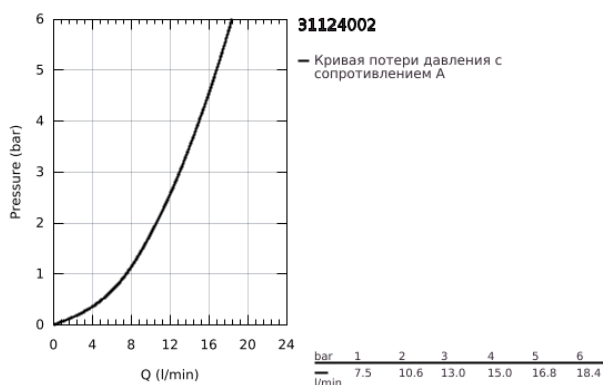

31 124 002 EUROSTYLE COSMOPOLITAN СМЕСИТЕЛЬ ОДНОРЫЧАЖНЫЙ ДЛЯ МОЙКИ, DN 15

ОПИСАНИЕ ПРОДУКТА

- Colour: хром
- средний излив
- монтаж на одно отверстие
- GROHE LongLife finish - стойкое долговечное покрытие
- GROHE SilkMove Плавность и точность управления - керамический картридж 35 мм
- аэратор
- настраиваемый ограничитель потока
- поворотный трубкообразный излив
- угол поворота 140°
- гибкая подводка
- система быстрого монтажа