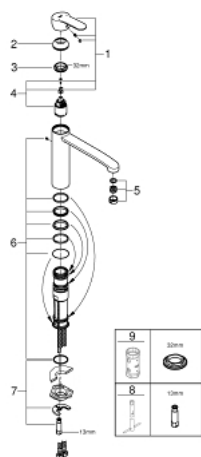

31 124 002 EUROSTYLE COSMOPOLITAN СМЕСИТЕЛЬ ОДНОРЫЧАЖНЫЙ ДЛЯ МОЙКИ, DN 15

ОПИСАНИЕ ПРОДУКТА

- Colour: хром
- средний излив
- монтаж на одно отверстие
- GROHE LongLife finish - стойкое долговечное покрытие
- GROHE SilkMove Плавность и точность управления - керамический картридж 35 мм
- аэратор
- настраиваемый ограничитель потока
- поворотный трубкообразный излив
- угол поворота 140°
- гибкая подводка
- система быстрого монтажа

31 124 002 EUROSTYLE COSMOPOLITAN СМЕСИТЕЛЬ ОДНОРЫЧАЖНЫЙ ДЛЯ МОЙКИ, DN 15

ЗАПАСНЫЕ ЧАСТИ

- 1: Рычаг (Spare part-nr. 46726000)
- 2: Колпак (Spare part-nr. 46492000)
- 3: Screw ring (Spare part-nr. 46815000)
- 4: Картридж (Spare part-nr. 46374000)
- 5: Аэратор (Spare part-nr. 13929000)
- 6: Комплект уплотнений (Spare part-nr. 46760000)
- 7: Обратное резьбовое соединение (Spare part-nr. 46671000)
- 8: Монтажный ключ (Spare part-nr. 19017000)*
- 9: Ключ (Spare part-nr. 19332000)*