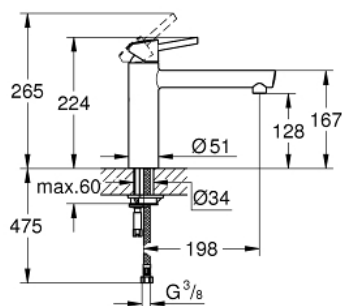

31 128 001 **CONCETTO СМЕСИТЕЛЬ ОДНОРЫЧАЖНЫЙ ДЛЯ МОЙКИ, DN 15**

ОПИСАНИЕ ПРОДУКТА

- Colour: хром
- средний излив
- монтаж на одно отверстие
- GROHE LongLife finish - стойкое долговечное покрытие
- GROHE SilkMove Плавность и точность управления - керамический картридж 35 мм
- аэратор
- настраиваемый ограничитель потока
- поворотный литой излив
- угол поворота 140°
- гибкая подводка
- система быстрого монтажа
- максимальный расход (при давлении 3 бара): 12 л/мин
- минимальное давление 1,0 бар

31 128 001 **CONCETTO СМЕСИТЕЛЬ ОДНОРЫЧАЖНЫЙ ДЛЯ МОЙКИ, DN 15**

ЗАПАСНЫЕ ЧАСТИ

- 1: Рычаг (Spare part-nr. 46822000)
 - 2: Колпак (Spare part-nr. 46492000)
 - 3: Screw ring (Spare part-nr. 46815000)
 - 4: Картридж (Spare part-nr. 46374000)
 - 5: Аэратор (Spare part-nr. 06574000)
 - 6: Комплект уплотнений (Spare part-nr. 46760000)
 - 7: Обратное резьбовое соединение (Spare part-nr. 46249000)
 - 8: Ключ (Spare part-nr. 19332000)*
 - 9: Монтажный ключ (Spare part-nr. 19017000)*
- * Optional accessories