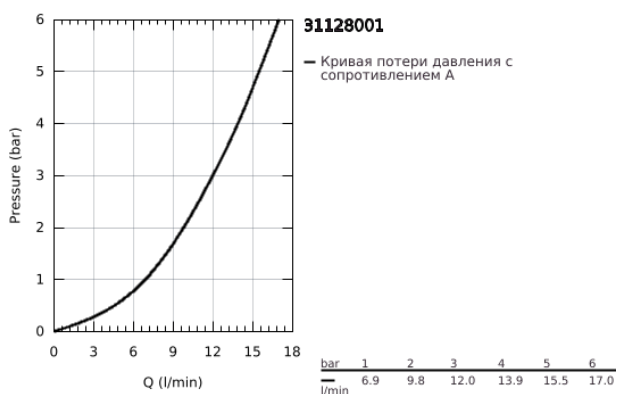

31 128 001 **CONCETTO СМЕСИТЕЛЬ ОДНОРЫЧАЖНЫЙ ДЛЯ МОЙКИ, DN 15**

ОПИСАНИЕ ПРОДУКТА

- Colour: хром
- средний излив
- монтаж на одно отверстие
- GROHE LongLife finish - стойкое долговечное покрытие
- GROHE SilkMove Плавность и точность управления - керамический картридж 35 мм
- аэратор
- настраиваемый ограничитель потока
- поворотный литой излив
- угол поворота 140°
- гибкая подводка
- система быстрого монтажа
- максимальный расход (при давлении 3 бара): 12 л/мин
- минимальное давление 1,0 бар