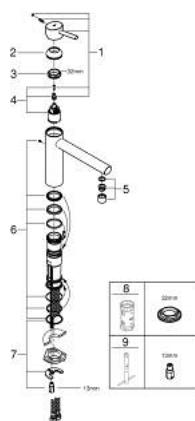

31 128 001 **CONCETTO СМЕСИТЕЛЬ ОДНОРЫЧАЖНЫЙ ДЛЯ МОЙКИ, DN 15**

ОПИСАНИЕ ПРОДУКТА

- Colour: хром
- средний излив
- монтаж на одно отверстие
- GROHE LongLife finish - стойкое долговечное покрытие
- GROHE SilkMove Плавность и точность управления - керамический картридж 35 мм
- аэратор
- настраиваемый ограничитель потока
- поворотный литой излив
- угол поворота 140°
- гибкая подводка
- система быстрого монтажа
- максимальный расход (при давлении 3 бара): 12 л/мин
- минимальное давление 1,0 бар

31 128 001 **CONCETTO СМЕСИТЕЛЬ ОДНОРЫЧАЖНЫЙ ДЛЯ МОЙКИ, DN 15**

ЗАПАСНЫЕ ЧАСТИ

- 1: Рычаг (Spare part-nr. 46822000)
 - 2: Колпак (Spare part-nr. 46492000)
 - 3: Screw ring (Spare part-nr. 46815000)
 - 4: Картридж (Spare part-nr. 46374000)
 - 5: Аэратор (Spare part-nr. 06574000)
 - 6: Комплект уплотнений (Spare part-nr. 46760000)
 - 7: Обратное резьбовое соединение (Spare part-nr. 46249000)
 - 8: Ключ (Spare part-nr. 19332000)*
 - 9: Монтажный ключ (Spare part-nr. 19017000)*
- * Optional accessories