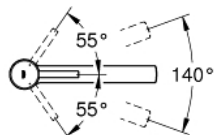

31 128 001 **CONCETTO СМЕСИТЕЛЬ ОДНОРЫЧАЖНЫЙ ДЛЯ МОЙКИ, DN 15**

ОПИСАНИЕ ПРОДУКТА

- Colour: хром
- средний излив
- монтаж на одно отверстие
- GROHE LongLife finish - стойкое долговечное покрытие
- GROHE SilkMove Плавность и точность управления - керамический картридж 35 мм
- аэратор
- настраиваемый ограничитель потока
- поворотный литой излив
- угол поворота 140°
- гибкая подводка
- система быстрого монтажа
- максимальный расход (при давлении 3 бара): 12 л/мин
- минимальное давление 1,0 бар

31 128 001 **CONCETTO СМЕСИТЕЛЬ ОДНОРЫЧАЖНЫЙ ДЛЯ МОЙКИ, DN 15**

ЗАПАСНЫЕ ЧАСТИ

- 1: Рычаг (Spare part-nr. 46822000)
 - 2: Колпак (Spare part-nr. 46492000)
 - 3: Screw ring (Spare part-nr. 46815000)
 - 4: Картридж (Spare part-nr. 46374000)
 - 5: Аэратор (Spare part-nr. 06574000)
 - 6: Комплект уплотнений (Spare part-nr. 46760000)
 - 7: Обратное резьбовое соединение (Spare part-nr. 46249000)
 - 8: Ключ (Spare part-nr. 19332000)*
 - 9: Монтажный ключ (Spare part-nr. 19017000)*
- * Optional accessories