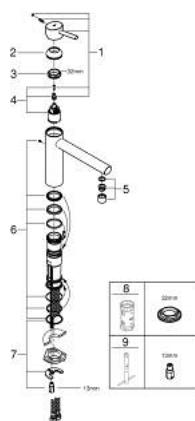

31 128 DC1 CONCETTO СМЕСИТЕЛЬ ОДНОРЫЧАЖНЫЙ ДЛЯ МОЙКИ, DN 15

ОПИСАНИЕ ПРОДУКТА

- Colour: суперсталь
- средний излив
- монтаж на одно отверстие
- GROHE LongLife finish - стойкое долговечное покрытие
- GROHE SilkMove Плавность и точность управления - керамический картридж 35 мм
- аэратор
- настраиваемый ограничитель потока
- поворотный литой излив
- угол поворота 140°
- гибкая подводка
- система быстрого монтажа
- максимальный расход (при давлении 3 бара): 12 л/мин
- минимальное давление 1,0 бар

31 128 DC1 **CONCETTO СМЕСИТЕЛЬ ОДНОРЫЧАЖНЫЙ ДЛЯ МОЙКИ, DN 15**

ЗАПАСНЫЕ ЧАСТИ

- 1: Рычаг (Spare part-nr. 46822DC0)
 - 2: Колпак (Spare part-nr. 46492DC0)
 - 3: Screw ring (Spare part-nr. 46815000)
 - 4: Картридж (Spare part-nr. 46374000)
 - 5: Аэратор (Spare part-nr. 06574DC0)
 - 6: Комплект уплотнений (Spare part-nr. 46760000)
 - 7: Обратное резьбовое соединение (Spare part-nr. 46249000)
 - 8: Ключ (Spare part-nr. 19332000)*
 - 9: Монтажный ключ (Spare part-nr. 19017000)*
- * Optional accessories