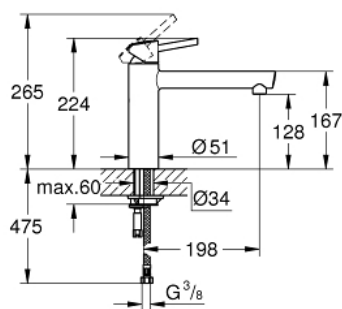

31 128 DC1 CONCETTO СМЕСИТЕЛЬ ОДНОРЫЧАЖНЫЙ ДЛЯ МОЙКИ, DN 15

ОПИСАНИЕ ПРОДУКТА

- Colour: суперсталь
- средний излив
- монтаж на одно отверстие
- GROHE LongLife finish - стойкое долговечное покрытие
- GROHE SilkMove Плавность и точность управления - керамический картридж 35 мм
- аэратор
- настраиваемый ограничитель потока
- поворотный литой излив
- угол поворота 140°
- гибкая подводка
- система быстрого монтажа
- максимальный расход (при давлении 3 бара): 12 л/мин
- минимальное давление 1,0 бар

31 128 DC1 **CONCETTO СМЕСИТЕЛЬ ОДНОРЫЧАЖНЫЙ ДЛЯ МОЙКИ, DN 15**

ЗАПАСНЫЕ ЧАСТИ

- 1: Рычаг (Spare part-nr. 46822DC0)
 - 2: Колпак (Spare part-nr. 46492DC0)
 - 3: Screw ring (Spare part-nr. 46815000)
 - 4: Картридж (Spare part-nr. 46374000)
 - 5: Аэратор (Spare part-nr. 06574DC0)
 - 6: Комплект уплотнений (Spare part-nr. 46760000)
 - 7: Обратное резьбовое соединение (Spare part-nr. 46249000)
 - 8: Ключ (Spare part-nr. 19332000)*
 - 9: Монтажный ключ (Spare part-nr. 19017000)*
- * Optional accessories