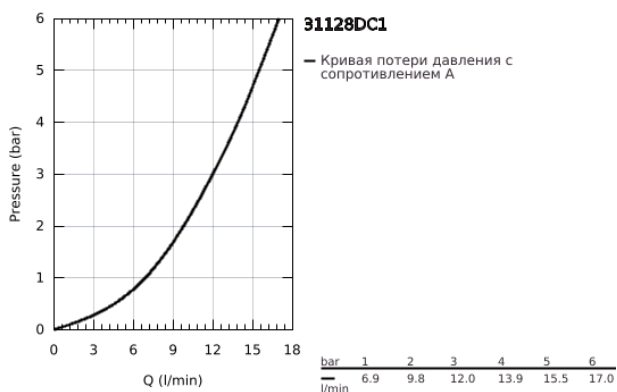

31 128 DC1 CONCETTO СМЕСИТЕЛЬ ОДНОРЫЧАЖНЫЙ ДЛЯ МОЙКИ, DN 15

ОПИСАНИЕ ПРОДУКТА

- Colour: суперсталь
- средний излив
- монтаж на одно отверстие
- GROHE LongLife finish - стойкое долговечное покрытие
- GROHE SilkMove Плавность и точность управления - керамический картридж 35 мм
- аэратор
- настраиваемый ограничитель потока
- поворотный литой излив
- угол поворота 140°
- гибкая подводка
- система быстрого монтажа
- максимальный расход (при давлении 3 бара): 12 л/мин
- минимальное давление 1,0 бар