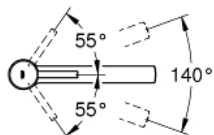

31 128 DC1 CONCETTO СМЕСИТЕЛЬ ОДНОРЫЧАЖНЫЙ ДЛЯ МОЙКИ, DN 15

ОПИСАНИЕ ПРОДУКТА

- Colour: суперсталь
- средний излив
- монтаж на одно отверстие
- GROHE LongLife finish - стойкое долговечное покрытие
- GROHE SilkMove Плавность и точность управления - керамический картридж 35 мм
- аэратор
- настраиваемый ограничитель потока
- поворотный литой излив
- угол поворота 140°
- гибкая подводка
- система быстрого монтажа
- максимальный расход (при давлении 3 бара): 12 л/мин
- минимальное давление 1,0 бар

31 128 DC1 **CONCETTO СМЕСИТЕЛЬ ОДНОРЫЧАЖНЫЙ ДЛЯ МОЙКИ, DN 15**

ЗАПАСНЫЕ ЧАСТИ

- 1: Рычаг (Spare part-nr. 46822DC0)
 - 2: Колпак (Spare part-nr. 46492DC0)
 - 3: Screw ring (Spare part-nr. 46815000)
 - 4: Картридж (Spare part-nr. 46374000)
 - 5: Аэратор (Spare part-nr. 06574DC0)
 - 6: Комплект уплотнений (Spare part-nr. 46760000)
 - 7: Обратное резьбовое соединение (Spare part-nr. 46249000)
 - 8: Ключ (Spare part-nr. 19332000)*
 - 9: Монтажный ключ (Spare part-nr. 19017000)*
- * Optional accessories