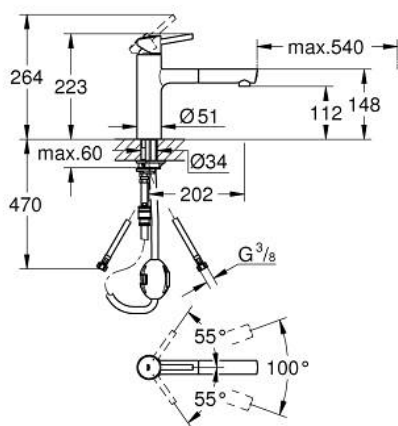

31 129 001 **CONCETTO СМЕСИТЕЛЬ ОДНОРЫЧАЖНЫЙ ДЛЯ МОЙКИ, DN 15**

ОПИСАНИЕ ПРОДУКТА

- Colour: хром
- средний излив
- монтаж на одно отверстие
- GROHE LongLife finish - стойкое долговечное покрытие
- GROHE SilkMove Плавность и точность управления - керамический картридж 35 мм
- Pull-Out spout for greater flexibility
- настраиваемый ограничитель потока
- поворотный литой излив
- зона поворота излива 100°
- с защитой от обратного потока
- гибкая подводка
- система быстрого монтажа
- максимальный расход (при давлении 3 бара): 7,5 л/мин
- минимальное давление 1,0 бар

31 129 001 **CONCETTO СМЕСИТЕЛЬ ОДНОРЫЧАЖНЫЙ ДЛЯ МОЙКИ, DN 15**

ЗАПАСНЫЕ ЧАСТИ

- 1: Рычаг (Spare part-nr. 46822000)
 - 2: Колпак (Spare part-nr. 46492000)
 - 3: Screw ring (Spare part-nr. 46815000)
 - 4: Картридж (Spare part-nr. 46374000)
 - 5: Pull out shower (Spare part-nr. 48532000)
 - 5.1: Аэратор (Spare part-nr. 06574000)
 - 5.1.1: Набор фильтров для аэратора M22+M24x1 (Spare part-nr. 45002000)
 - 5.2: Обратный клапан (Spare part-nr. 08565000)
 - 6: Шланг выдвижной (Spare part-nr. 48293000)
 - 7: Комплект уплотнений (Spare part-nr. 46760000)
 - 8: Обратное резьбовое соединение (Spare part-nr. 46346000)
 - 8.1: Стопор (Spare part-nr. 04174000)
 - 9: Стабилизирующая плашка (Spare part-nr. 05334000)
 - 10: Переходник-защелка (Spare part-nr. 46338000)
 - 11: Ключ (Spare part-nr. 19332000)*
- * Optional accessories