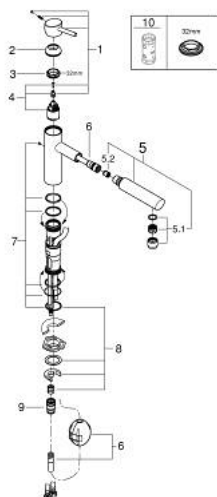

31 129 001 **CONCETTO СМЕСИТЕЛЬ ОДНОРЫЧАЖНЫЙ ДЛЯ МОЙКИ, DN 15**

ОПИСАНИЕ ПРОДУКТА

- Colour: хром
- средний излив
- монтаж на одно отверстие
- GROHE LongLife finish - стойкое долговечное покрытие
- GROHE SilkMove Плавность и точность управления - керамический картридж 35 мм
- Pull-Out spout for greater flexibility
- настраиваемый ограничитель потока
- поворотный литой излив
- зона поворота излива 100°
- с защитой от обратного потока
- гибкая подводка
- система быстрого монтажа
- максимальный расход (при давлении 3 бара): 7,5 л/мин
- минимальное давление 1,0 бар

31 129 001 **CONCETTO СМЕСИТЕЛЬ ОДНОРЫЧАЖНЫЙ ДЛЯ МОЙКИ, DN 15**

ЗАПАСНЫЕ ЧАСТИ

- 1: Рычаг (Spare part-nr. 46822000)
 - 2: Колпак (Spare part-nr. 46492000)
 - 3: Screw ring (Spare part-nr. 46815000)
 - 4: Картридж (Spare part-nr. 46374000)
 - 5: Pull out shower (Spare part-nr. 48532000)
 - 5.1: Аэратор (Spare part-nr. 06574000)
 - 5.1.1: Набор фильтров для аэратора M22+M24x1 (Spare part-nr. 45002000)
 - 5.2: Обратный клапан (Spare part-nr. 08565000)
 - 6: Шланг выдвижной (Spare part-nr. 48293000)
 - 7: Комплект уплотнений (Spare part-nr. 46760000)
 - 8: Обратное резьбовое соединение (Spare part-nr. 46346000)
 - 8.1: Стопор (Spare part-nr. 04174000)
 - 9: Стабилизирующая плашка (Spare part-nr. 05334000)
 - 10: Переходник-защелка (Spare part-nr. 46338000)
 - 11: Ключ (Spare part-nr. 19332000)*
- * Optional accessories