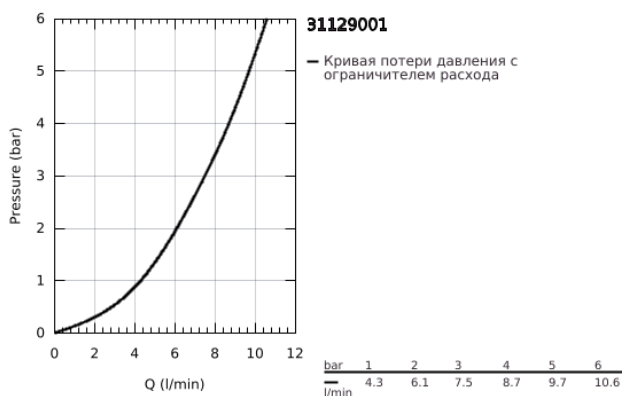

31 129 001 **CONCETTO СМЕСИТЕЛЬ ОДНОРЫЧАЖНЫЙ ДЛЯ МОЙКИ, DN 15**

ОПИСАНИЕ ПРОДУКТА

- Colour: хром
- средний излив
- монтаж на одно отверстие
- GROHE LongLife finish - стойкое долговечное покрытие
- GROHE SilkMove Плавность и точность управления - керамический картридж 35 мм
- Pull-Out spout for greater flexibility
- настраиваемый ограничитель потока
- поворотный литой излив
- зона поворота излива 100°
- с защитой от обратного потока
- гибкая подводка
- система быстрого монтажа
- максимальный расход (при давлении 3 бара): 7,5 л/мин
- минимальное давление 1,0 бар