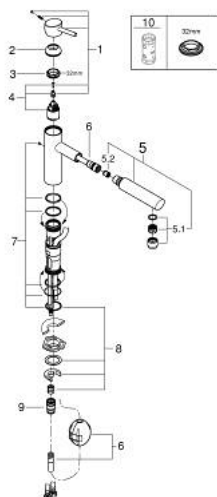

31 129 DC1 **CONCETTO СМЕСИТЕЛЬ ОДНОРЫЧАЖНЫЙ ДЛЯ МОЙКИ, DN 15**

ОПИСАНИЕ ПРОДУКТА

- Colour: суперсталь
- средний излив
- монтаж на одно отверстие
- GROHE LongLife finish - стойкое долговечное покрытие
- GROHE SilkMove Плавность и точность управления - керамический картридж 35 мм
- Pull-Out spout for greater flexibility
- настраиваемый ограничитель потока
- поворотный литой излив
- зона поворота излива 100°
- с защитой от обратного потока
- гибкая подводка
- система быстрого монтажа
- максимальный расход (при давлении 3 бара): 7,5 л/мин
- минимальное давление 1,0 бар

31 129 DC1 **CONCETTO СМЕСИТЕЛЬ ОДНОРЫЧАЖНЫЙ ДЛЯ МОЙКИ, DN 15**

ЗАПАСНЫЕ ЧАСТИ

- 1: Рычаг (Spare part-nr. 46822DC0)
- 2: Колпак (Spare part-nr. 46492DC0)
- 3: Screw ring (Spare part-nr. 46815000)
- 4: Картридж (Spare part-nr. 46374000)
- 5: Pull out shower (Spare part-nr. 48532DC0)
- 5.1: Аэратор (Spare part-nr. 06574DC0)
- 5.2: Обратный клапан (Spare part-nr. 08565000)
- 6: Шланг выдвижной (Spare part-nr. 48293000)
- 7: Комплект уплотнений (Spare part-nr. 46760000)
- 8: Обратное резьбовое соединение (Spare part-nr. 46346000)
- 8.1: Стопор (Spare part-nr. 04174000)
- 9: Стабилизирующая плашка (Spare part-nr. 05334000)
- 10: Переходник-защелка (Spare part-nr. 46338000)
- 11: Ключ (Spare part-nr. 19332000)*