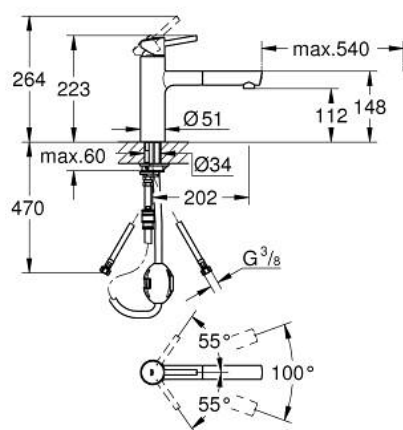

31 129 DC1 **CONCETTO СМЕСИТЕЛЬ ОДНОРЫЧАЖНЫЙ ДЛЯ МОЙКИ, DN 15**

ОПИСАНИЕ ПРОДУКТА

- Colour: суперсталь
- средний излив
- монтаж на одно отверстие
- GROHE LongLife finish - стойкое долговечное покрытие
- GROHE SilkMove Плавность и точность управления - керамический картридж 35 мм
- Pull-Out spout for greater flexibility
- настраиваемый ограничитель потока
- поворотный литой излив
- зона поворота излива 100°
- с защитой от обратного потока
- гибкая подводка
- система быстрого монтажа
- максимальный расход (при давлении 3 бара): 7,5 л/мин
- минимальное давление 1,0 бар

31 129 DC1 **CONCETTO СМЕСИТЕЛЬ ОДНОРЫЧАЖНЫЙ ДЛЯ МОЙКИ, DN 15**

ЗАПАСНЫЕ ЧАСТИ

- 1: Рычаг (Spare part-nr. 46822DC0)
- 2: Колпак (Spare part-nr. 46492DC0)
- 3: Screw ring (Spare part-nr. 46815000)
- 4: Картридж (Spare part-nr. 46374000)
- 5: Pull out shower (Spare part-nr. 48532DC0)
- 5.1: Аэратор (Spare part-nr. 06574DC0)
- 5.2: Обратный клапан (Spare part-nr. 08565000)
- 6: Шланг выдвижной (Spare part-nr. 48293000)
- 7: Комплект уплотнений (Spare part-nr. 46760000)
- 8: Обратное резьбовое соединение (Spare part-nr. 46346000)
- 8.1: Стопор (Spare part-nr. 04174000)
- 9: Стабилизирующая плашка (Spare part-nr. 05334000)
- 10: Переходник-защелка (Spare part-nr. 46338000)
- 11: Ключ (Spare part-nr. 19332000)*