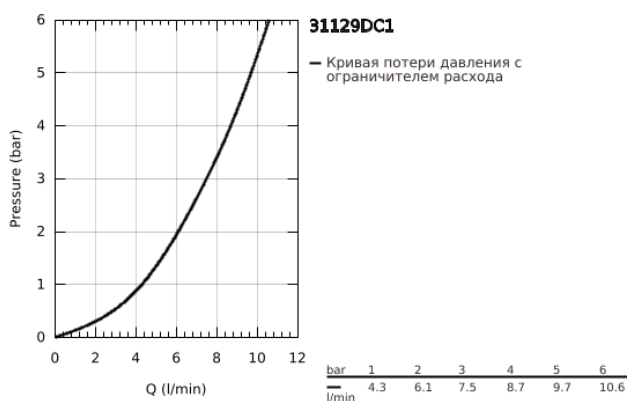

31 129 DC1 **CONCETTO СМЕСИТЕЛЬ ОДНОРЫЧАЖНЫЙ ДЛЯ МОЙКИ, DN 15**

ОПИСАНИЕ ПРОДУКТА

- Colour: суперсталь
- средний излив
- монтаж на одно отверстие
- GROHE LongLife finish - стойкое долговечное покрытие
- GROHE SilkMove Плавность и точность управления - керамический картридж 35 мм
- Pull-Out spout for greater flexibility
- настраиваемый ограничитель потока
- поворотный литой излив
- зона поворота излива 100°
- с защитой от обратного потока
- гибкая подводка
- система быстрого монтажа
- максимальный расход (при давлении 3 бара): 7,5 л/мин
- минимальное давление 1,0 бар