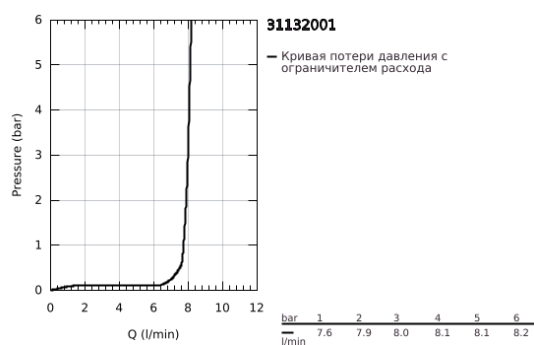

## 31 132 001 **CONCETTO СМЕСИТЕЛЬ ОДНОРЫЧАЖНЫЙ ДЛЯ МОЙКИ, DN 15**

### ОПИСАНИЕ ПРОДУКТА

- Colour: хром
- для открытых водонагревателей
- с длинным изливом
- монтаж на одно отверстие
- GROHE LongLife finish - стойкое долговечное покрытие
- GROHE SilkMove Плавность и точность управления - керамический картридж 35 мм
- ламинарный преобразователь струи
- настраиваемый ограничитель потока
- поворотный трубкообразный излив
- выбор радиуса поворота: 0° / 150° / 360°
- гибкая подводка
- система быстрого монтажа
- максимальный расход (при 3 бар): 8,0 л/мин