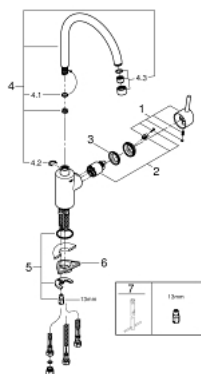

## 31 132 001 **CONCETTO СМЕСИТЕЛЬ ОДНОРЫЧАЖНЫЙ ДЛЯ МОЙКИ, DN 15**

### ОПИСАНИЕ ПРОДУКТА

- Colour: хром
- для открытых водонагревателей
- с длинным изливом
- монтаж на одно отверстие
- GROHE LongLife finish - стойкое долговечное покрытие
- GROHE SilkMove Плавность и точность управления - керамический картридж 35 мм
- ламинарный преобразователь струи
- настраиваемый ограничитель потока
- поворотный трубкообразный излив
- выбор радиуса поворота: 0° / 150° / 360°
- гибкая подводка
- система быстрого монтажа
- максимальный расход (при 3 бар): 8,0 л/мин

### ЗАПАСНЫЕ ЧАСТИ

- 1: Рычаг (Spare part-nr. 46754000)
  - 2: Картридж (Spare part-nr. 46558000)
  - 3: Винтовая стяжка (Spare part-nr. 46460000)
  - 4: Трубообразный излив (Spare part-nr. 13309000)
  - 4.1: Накладное кольцо (Spare part-nr. 0128500M)
  - 4.2: Страховочное кольцо (Spare part-nr. 0485300M)
  - 4.3: Аэратор (Spare part-nr. 48075000)
  - 5: Обратное резьбовое соединение (Spare part-nr. 46249000)
  - 6: Стабилизирующая плашка (Spare part-nr. 05334000)
  - 7: Монтажный ключ (Spare part-nr. 19017000)\*
- \* Optional accessories