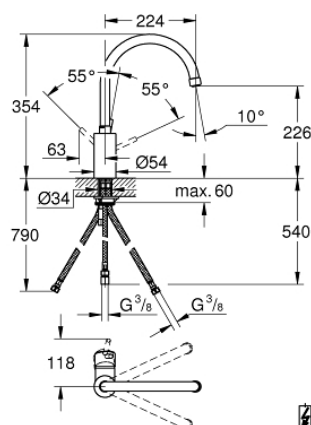

## 31 132 001 **CONCETTO СМЕСИТЕЛЬ ОДНОРЫЧАЖНЫЙ ДЛЯ МОЙКИ, DN 15**

### ОПИСАНИЕ ПРОДУКТА

- Colour: хром
- для открытых водонагревателей
- с длинным изливом
- монтаж на одно отверстие
- GROHE LongLife finish - стойкое долговечное покрытие
- GROHE SilkMove Плавность и точность управления - керамический картридж 35 мм
- ламинарный преобразователь струи
- настраиваемый ограничитель потока
- поворотный трубкообразный излив
- выбор радиуса поворота: 0° / 150° / 360°
- гибкая подводка
- система быстрого монтажа
- максимальный расход (при 3 бар): 8,0 л/мин

### ЗАПАСНЫЕ ЧАСТИ

- 1: Рычаг (Spare part-nr. 46754000)
  - 2: Картридж (Spare part-nr. 46558000)
  - 3: Винтовая стяжка (Spare part-nr. 46460000)
  - 4: Трубообразный излив (Spare part-nr. 13309000)
  - 4.1: Накладное кольцо (Spare part-nr. 0128500M)
  - 4.2: Страховочное кольцо (Spare part-nr. 0485300M)
  - 4.3: Аэратор (Spare part-nr. 48075000)
  - 5: Обратное резьбовое соединение (Spare part-nr. 46249000)
  - 6: Стабилизирующая плашка (Spare part-nr. 05334000)
  - 7: Монтажный ключ (Spare part-nr. 19017000)\*
- \* Optional accessories