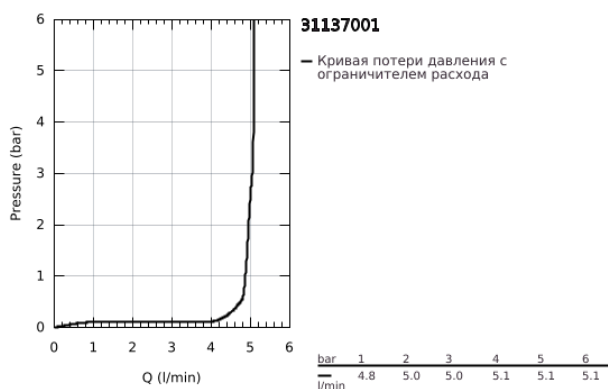

## 31 137 001 START СМЕСИТЕЛЬ ОДНОРЫЧАЖНЫЙ ДЛЯ РАКОВИНЫ, DN 15 РАЗМЕР S

### ОПИСАНИЕ ПРОДУКТА

- Colour: хром
- монтаж на одно отверстие
- металлический рычаг
- GROHE SilkMove Плавность и точность управления - керамический картридж 35 мм
- OpenCold подача холодной воды в среднем положении рычага экономит горячую воду
- с ограничителем температуры
- настраиваемый ограничитель потока
- GROHE LongLife Finish - стойкое долговечное покрытие
- ограничитель расхода воды 5,7 л/мин
- рычажный донный клапан 1 1/4"
- гибкая подводка
- GROHE FastFixation система быстрого монтажа