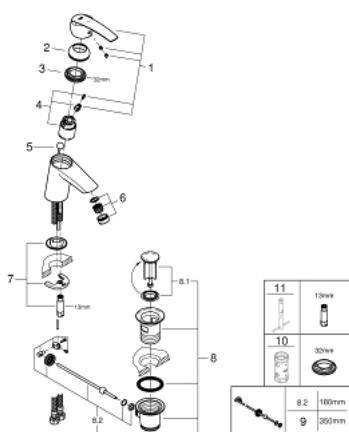

## 31 137 001 START СМЕСИТЕЛЬ ОДНОРЫЧАЖНЫЙ ДЛЯ РАКОВИНЫ, DN 15 РАЗМЕР S

### ОПИСАНИЕ ПРОДУКТА

- Colour: хром
- монтаж на одно отверстие
- металлический рычаг
- GROHE SilkMove Плавность и точность управления - керамический картридж 35 мм
- OpenCold подача холодной воды в среднем положении рычага экономит горячую воду
- с ограничителем температуры
- настраиваемый ограничитель потока
- GROHE LongLife Finish - стойкое долговечное покрытие
- ограничитель расхода воды 5,7 л/мин
- рычажный донный клапан 1 1/4"
- гибкая подводка
- GROHE FastFixation система быстрого монтажа

### ЗАПАСНЫЕ ЧАСТИ

- 1: Рычаг (Spare part-nr. 46902000)
  - 2: Колпак (Spare part-nr. 46492000)
  - 3: Винтовая стяжка (Spare part-nr. 46460000)
  - 4: Картридж (Spare part-nr. 46863000)
  - 5: Тяга (Spare part-nr. 46457000)
  - 6: Аэратор (Spare part-nr. 48159000)
  - 7: Обратное резьбовое соединение (Spare part-nr. 46671000)
  - 8: Сливной гарнитур 1 1/4" (Spare part-nr. 28910000)
  - 8.1: Пробка (Spare part-nr. 07182000)
  - 8.2: Эксцентриковая тяга (Spare part-nr. 07052000)
  - 9: Эксцентриковая тяга (Spare part-nr. 07341000)\*
  - 10: Ключ (Spare part-nr. 19332000)\*
  - 11: Монтажный ключ (Spare part-nr. 19017000)\*
- \* Optional accessories