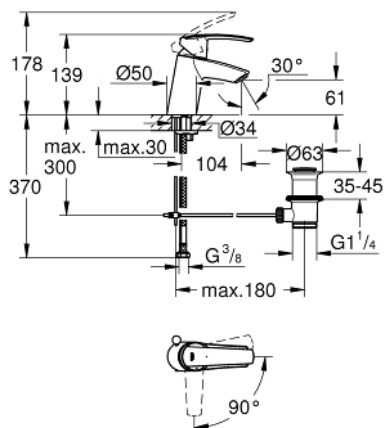

## 31 137 001 START СМЕСИТЕЛЬ ОДНОРЫЧАЖНЫЙ ДЛЯ РАКОВИНЫ, DN 15 РАЗМЕР S

### ОПИСАНИЕ ПРОДУКТА

- Colour: хром
- монтаж на одно отверстие
- металлический рычаг
- GROHE SilkMove Плавность и точность управления - керамический картридж 35 мм
- OpenCold подача холодной воды в среднем положении рычага экономит горячую воду
- с ограничителем температуры
- настраиваемый ограничитель потока
- GROHE LongLife Finish - стойкое долговечное покрытие
- ограничитель расхода воды 5,7 л/мин
- рычажный донный клапан 1 1/4"
- гибкая подводка
- GROHE FastFixation система быстрого монтажа

### ЗАПАСНЫЕ ЧАСТИ

- 1: Рычаг (Spare part-nr. 46902000)
  - 2: Колпак (Spare part-nr. 46492000)
  - 3: Винтовая стяжка (Spare part-nr. 46460000)
  - 4: Картридж (Spare part-nr. 46863000)
  - 5: Тяга (Spare part-nr. 46457000)
  - 6: Аэратор (Spare part-nr. 48159000)
  - 7: Обратное резьбовое соединение (Spare part-nr. 46671000)
  - 8: Сливной гарнитур 1 1/4" (Spare part-nr. 28910000)
  - 8.1: Пробка (Spare part-nr. 07182000)
  - 8.2: Эксцентриковая тяга (Spare part-nr. 07052000)
  - 9: Эксцентриковая тяга (Spare part-nr. 07341000)\*
  - 10: Ключ (Spare part-nr. 19332000)\*
  - 11: Монтажный ключ (Spare part-nr. 19017000)\*
- \* Optional accessories