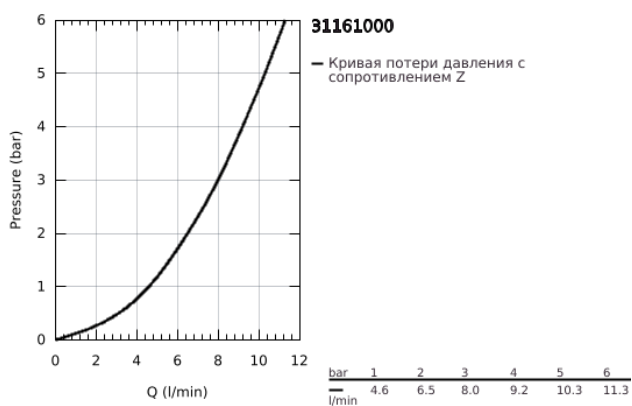

31 161 000 EUROSMART COSMOPOLITAN СМЕСИТЕЛЬ ОДНОРЫЧАЖНЫЙ ДЛЯ МОЙКИ, DN 15

ОПИСАНИЕ ПРОДУКТА

- Colour: хром
- со встроенным запорным клапаном
- с низким изливом
- монтаж на одно отверстие
- GROHE LongLife finish - стойкое долговечное покрытие
- GROHE SilkMove керамический картридж Ø 46 мм
- аэратор
- настраиваемый ограничитель потока
- поворотный трубкообразный излив
- угол поворота 140°
- гибкая подводка
- система быстрого монтажа
- максимальный расход (при 3 бар): 8,0 л/мин