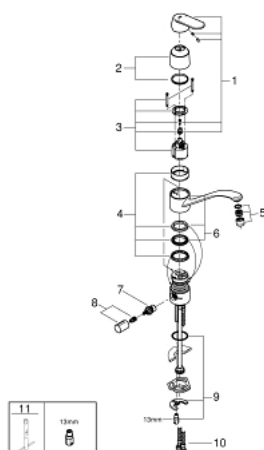

31 161 000 EUROSMART COSMOPOLITAN СМЕСИТЕЛЬ ОДНОРЫЧАЖНЫЙ ДЛЯ МОЙКИ, DN 15

ОПИСАНИЕ ПРОДУКТА

- Colour: хром
- со встроенным запорным клапаном
- с низким изливом
- монтаж на одно отверстие
- GROHE LongLife finish - стойкое долговечное покрытие
- GROHE SilkMove керамический картридж Ø 46 мм
- аэратор
- настраиваемый ограничитель потока
- поворотный трубкообразный излив
- угол поворота 140°
- гибкая подводка
- система быстрого монтажа
- максимальный расход (при 3 бар): 8,0 л/мин

31 161 000 EUROSMART COSMOPOLITAN СМЕСИТЕЛЬ ОДНОРЫЧАЖНЫЙ ДЛЯ МОЙКИ, DN 15

ЗАПАСНЫЕ ЧАСТИ

- 1: Рычаг (Spare part-nr. 46685000)
- 2: Колпак (Spare part-nr. 46601000)
- 3: Картридж (Spare part-nr. 46048000)
- 4: Комплект уплотнений (Spare part-nr. 46429SA0)
- 5: Экономичный аэратор (Spare part-nr. 13950000)
- 6: Излив 234 x 156 (Spare part-nr. 06417000)
- 7: Картридж керамический (Spare part-nr. 46318000)
- 8: Запорная рукоятка (Spare part-nr. 46763000)
- 9: Обратное резьбовое соединение (Spare part-nr. 46249000)
- 10: Стабилизирующая плашка (Spare part-nr. 05334000)
- 11: Шланг под давлением (Spare part-nr. 46255000)
- 12: Монтажный ключ (Spare part-nr. 19017000)*