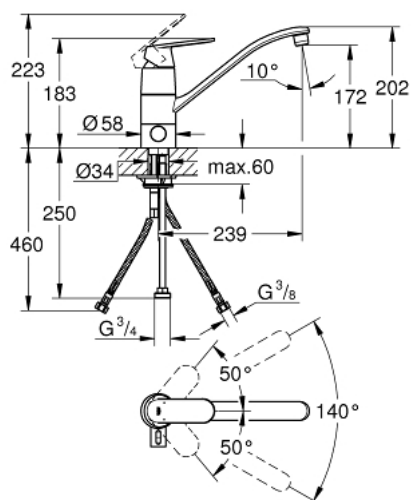

31 161 000 EUROSMART COSMOPOLITAN СМЕСИТЕЛЬ ОДНОРЫЧАЖНЫЙ ДЛЯ МОЙКИ, DN 15

ОПИСАНИЕ ПРОДУКТА

- Colour: хром
- со встроенным запорным клапаном
- с низким изливом
- монтаж на одно отверстие
- GROHE LongLife finish - стойкое долговечное покрытие
- GROHE SilkMove керамический картридж Ø 46 мм
- аэратор
- настраиваемый ограничитель потока
- поворотный трубкообразный излив
- угол поворота 140°
- гибкая подводка
- система быстрого монтажа
- максимальный расход (при 3 бар): 8,0 л/мин

31 161 000 EUROSMART COSMOPOLITAN СМЕСИТЕЛЬ ОДНОРЫЧАЖНЫЙ ДЛЯ МОЙКИ, DN 15

ЗАПАСНЫЕ ЧАСТИ

- 1: Рычаг (Spare part-nr. 46685000)
- 2: Колпак (Spare part-nr. 46601000)
- 3: Картридж (Spare part-nr. 46048000)
- 4: Комплект уплотнений (Spare part-nr. 46429SA0)
- 5: Экономичный аэратор (Spare part-nr. 13950000)
- 6: Излив 234 x 156 (Spare part-nr. 06417000)
- 7: Картридж керамический (Spare part-nr. 46318000)
- 8: Запорная рукоятка (Spare part-nr. 46763000)
- 9: Обратное резьбовое соединение (Spare part-nr. 46249000)
- 10: Стабилизирующая плашка (Spare part-nr. 05334000)
- 11: Шланг под давлением (Spare part-nr. 46255000)
- 12: Монтажный ключ (Spare part-nr. 19017000)*