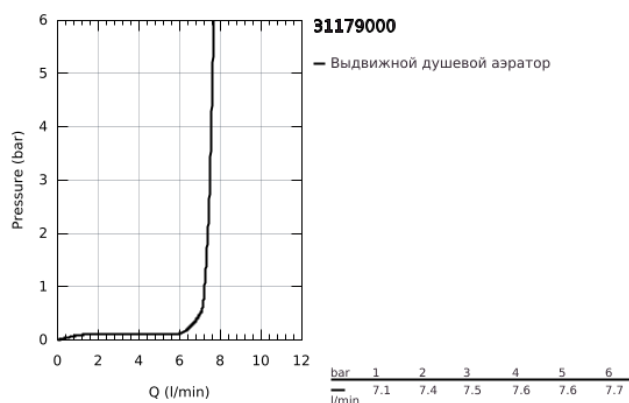

## 31 179 000 EUROSMART COSMOPOLITAN СМЕСИТЕЛЬ ОДНОРЫЧАЖНЫЙ ДЛЯ МОЙКИ, DN 15

### ОПИСАНИЕ ПРОДУКТА

- Colour: хром
- для открытых водонагревателей
- с низким изливом
- монтаж на одно отверстие
- GROHE LongLife finish - стойкое долговечное покрытие
- GROHE SilkMove керамический картридж Ø 46 мм
- ламинарный преобразователь струи
- настраиваемый ограничитель потока
- поворотный трубкообразный излив
- угол поворота 140°
- гибкая подводка
- система быстрого монтажа
- максимальный расход (при давлении 3 бара): 7,5 л/мин