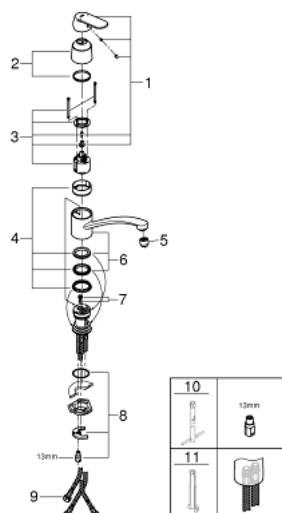

### ОПИСАНИЕ ПРОДУКТА

- Colour: хром
- для открытых водонагревателей
- с низким изливом
- монтаж на одно отверстие
- GROHE LongLife finish - стойкое долговечное покрытие
- GROHE SilkMove керамический картридж Ø 46 мм
- ламинарный преобразователь струи
- настраиваемый ограничитель потока
- поворотный трубкообразный излив
- угол поворота 140°
- гибкая подводка
- система быстрого монтажа
- максимальный расход (при давлении 3 бара): 7,5 л/мин

### ЗАПАСНЫЕ ЧАСТИ

- 1: Рычаг (Spare part-nr. 46685000)
  - 2: Колпак (Spare part-nr. 46601000)
  - 3: Картридж (Spare part-nr. 46409000)
  - 4: Комплект уплотнений (Spare part-nr. 46429SA0)
  - 5: Регулятор струи (Spare part-nr. 46163000)
  - 6: Трубообразный излив (Spare part-nr. 13205000)
  - 7: Ограничитель потока (Spare part-nr. 46324000)
  - 8: Обратное резьбовое соединение (Spare part-nr. 46249000)
  - 9: Шланг под давлением (Spare part-nr. 46255000)
  - 10: Монтажный ключ (Spare part-nr. 19017000)\*
  - 11: Ключ для демонтажа (Spare part-nr. 19132000)\*
- \* Optional accessories