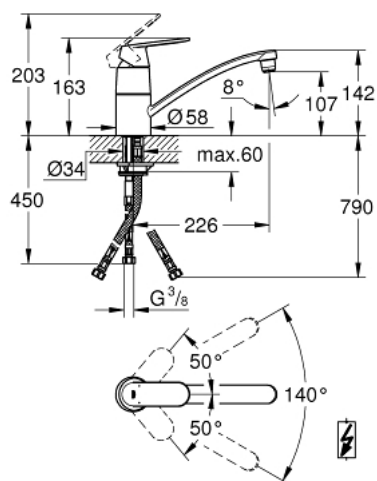

### ОПИСАНИЕ ПРОДУКТА

- Colour: хром
- для открытых водонагревателей
- с низким изливом
- монтаж на одно отверстие
- GROHE LongLife finish - стойкое долговечное покрытие
- GROHE SilkMove керамический картридж Ø 46 мм
- ламинарный преобразователь струи
- настраиваемый ограничитель потока
- поворотный трубкообразный излив
- угол поворота 140°
- гибкая подводка
- система быстрого монтажа
- максимальный расход (при давлении 3 бара): 7,5 л/мин