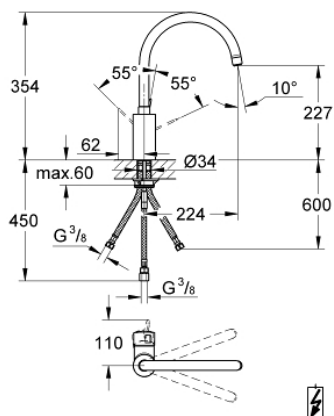

31 180 000 EUROSMART COSMOPOLITAN СМЕСИТЕЛЬ ОДНОРЫЧАЖНЫЙ ДЛЯ МОЙКИ, DN 15

ОПИСАНИЕ ПРОДУКТА

- Colour: хром
- для открытых водонагревателей
- с длинным изливом
- монтаж на одно отверстие
- GROHE LongLife finish - стойкое долговечное покрытие
- GROHE SilkMove Плавность и точность управления - керамический картридж 35 мм
- ламинарный преобразователь струи
- настраиваемый ограничитель потока
- поворотный трубкообразный излив
- выбор радиуса поворота: 0° / 150° / 360°
- гибкая подводка
- система быстрого монтажа
- максимальный расход (при давлении 3 бара): 7,5 л/мин

31 180 000 EUROSMART COSMOPOLITAN СМЕСИТЕЛЬ ОДНОРЫЧАЖНЫЙ ДЛЯ МОЙКИ, DN 15

ЗАПАСНЫЕ ЧАСТИ

- 1: Рычаг (Spare part-nr. 46683000)
- 2: Винтовая стяжка (Spare part-nr. 46460000)
- 3: Картридж (Spare part-nr. 46558000)
- 4: Трубообразный излив (Spare part-nr. 13310000)
- 4.1: Накладное кольцо (Spare part-nr. 0128500M)
- 4.2: Страховочное кольцо (Spare part-nr. 0485300M)
- 4.3: Регулятор струи (Spare part-nr. 07757000)
- 5: Обратное резьбовое соединение (Spare part-nr. 46249000)
- 6: Монтажный ключ (Spare part-nr. 19017000)*
- 7: Ключ (Spare part-nr. 19332000)*