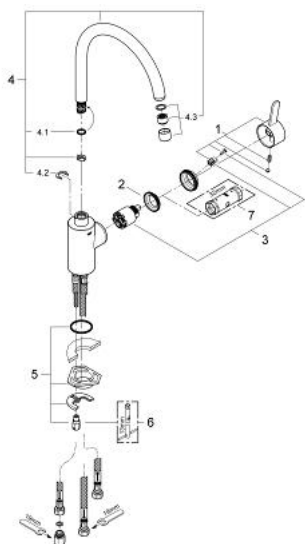

31 180 000 EUROSMART COSMOPOLITAN СМЕСИТЕЛЬ ОДНОРЫЧАЖНЫЙ ДЛЯ МОЙКИ, DN 15

ОПИСАНИЕ ПРОДУКТА

- Colour: хром
- для открытых водонагревателей
- с длинным изливом
- монтаж на одно отверстие
- GROHE LongLife finish - стойкое долговечное покрытие
- GROHE SilkMove Плавность и точность управления - керамический картридж 35 мм
- ламинарный преобразователь струи
- настраиваемый ограничитель потока
- поворотный трубкообразный излив
- выбор радиуса поворота: 0° / 150° / 360°
- гибкая подводка
- система быстрого монтажа
- максимальный расход (при давлении 3 бара): 7,5 л/мин

31 180 000 EUROSMART COSMOPOLITAN СМЕСИТЕЛЬ ОДНОРЫЧАЖНЫЙ ДЛЯ МОЙКИ, DN 15

ЗАПАСНЫЕ ЧАСТИ

- 1: Рычаг (Spare part-nr. 46683000)
- 2: Винтовая стяжка (Spare part-nr. 46460000)
- 3: Картридж (Spare part-nr. 46558000)
- 4: Трубообразный излив (Spare part-nr. 13310000)
- 4.1: Накладное кольцо (Spare part-nr. 0128500M)
- 4.2: Страховочное кольцо (Spare part-nr. 0485300M)
- 4.3: Регулятор струи (Spare part-nr. 07757000)
- 5: Обратное резьбовое соединение (Spare part-nr. 46249000)
- 6: Монтажный ключ (Spare part-nr. 19017000)*
- 7: Ключ (Spare part-nr. 19332000)*