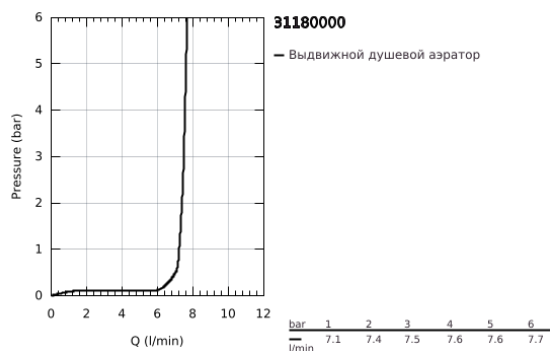

31 180 000 EUROSMART COSMOPOLITAN СМЕСИТЕЛЬ ОДНОРЫЧАЖНЫЙ ДЛЯ МОЙКИ, DN 15

ОПИСАНИЕ ПРОДУКТА

- Colour: хром
- для открытых водонагревателей
- с длинным изливом
- монтаж на одно отверстие
- GROHE LongLife finish - стойкое долговечное покрытие
- GROHE SilkMove Плавность и точность управления - керамический картридж 35 мм
- ламинарный преобразователь струи
- настраиваемый ограничитель потока
- поворотный трубкообразный излив
- выбор радиуса поворота: 0° / 150° / 360°
- гибкая подводка
- система быстрого монтажа
- максимальный расход (при давлении 3 бара): 7,5 л/мин

31 180 000 EUROSMART COSMOPOLITAN СМЕСИТЕЛЬ ОДНОРЫЧАЖНЫЙ ДЛЯ МОЙКИ, DN 15

ЗАПАСНЫЕ ЧАСТИ

- 1: Рычаг (Spare part-nr. 46683000)
- 2: Винтовая стяжка (Spare part-nr. 46460000)
- 3: Картридж (Spare part-nr. 46558000)
- 4: Трубообразный излив (Spare part-nr. 13310000)
- 4.1: Накладное кольцо (Spare part-nr. 0128500M)
- 4.2: Страховочное кольцо (Spare part-nr. 0485300M)
- 4.3: Регулятор струи (Spare part-nr. 07757000)
- 5: Обратное резьбовое соединение (Spare part-nr. 46249000)
- 6: Монтажный ключ (Spare part-nr. 19017000)*
- 7: Ключ (Spare part-nr. 19332000)*