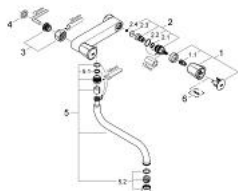

31 182 001 COSTA L НАСТЕННЫЙ СМЕСИТЕЛЬ ДЛЯ МОЙКИ, DN 15

ОПИСАНИЕ ПРОДУКТА

- Colour: хром
- настенный монтаж
- металлические рукоятки
- с теплоизоляцией
- привинчивающаяся
- GROHE LongLife finish - стойкое долговечное покрытие
- аэратор
- вентили GROHE Long-Life
- поворотный излив
- угол поворота 360°
- вынос 200 мм
- без подключений
- максимальный расход (при давлении 3 бара): 13 л/мин

31 182 001 COSTA L НАСТЕННЫЙ СМЕСИТЕЛЬ ДЛЯ МОЙКИ, DN 15

ЗАПАСНЫЕ ЧАСТИ

- 1: Рычаг (Spare part-nr. 45994000)
 - 1.1: Переходник-защелка (Spare part-nr. 0538600M)
 - 2: Вентиль 1/2" (Spare part-nr. 07146000)
 - 2.1: O-кольцо $\varnothing 6 \times \varnothing 2$ (Spare part-nr. 0128300M)
 - 2.2: O-кольцо $\varnothing 18,2 \times \varnothing 1,7$ (Spare part-nr. 0392400M)
 - 2.3: Уплотнение (Spare part-nr. 0529100M)
 - 3: Резьбовое соединение
подключения 1/2" (Spare part-nr. 45044000)
 - 4: Уплотнение (Spare part-nr. 0138600M)
 - 5: Трубнообразный излив (Spare part-nr. 13051000)
 - 5.1: O-кольцо $\varnothing 12 \times \varnothing 2$ (Spare part-nr. 0128000M)
 - 5.2: Аэратор (Spare part-nr. 13928000)
 - 6: Винты для Costa/Avina (Spare part-nr. 48013000)*
- * Optional accessories