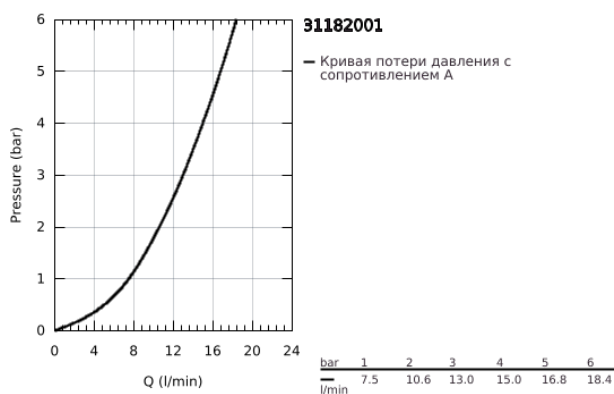

31 182 001 COSTA L НАСТЕННЫЙ СМЕСИТЕЛЬ ДЛЯ МОЙКИ, DN 15

ОПИСАНИЕ ПРОДУКТА

- Colour: хром
- настенный монтаж
- металлические рукоятки
- с теплоизоляцией
- привинчивающаяся
- GROHE LongLife finish - стойкое долговечное покрытие
- аэратор
- вентили GROHE Long-Life
- поворотный излив
- угол поворота 360°
- вынос 200 мм
- без подключений
- максимальный расход (при давлении 3 бара): 13 л/мин