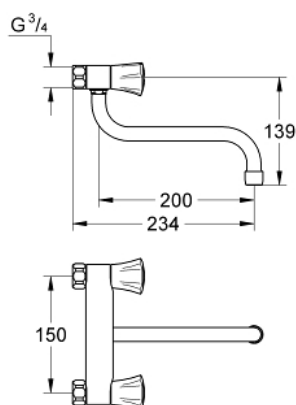

31 182 001 COSTA L НАСТЕННЫЙ СМЕСИТЕЛЬ ДЛЯ МОЙКИ, DN 15

ОПИСАНИЕ ПРОДУКТА

- Colour: хром
- настенный монтаж
- металлические рукоятки
- с теплоизоляцией
- привинчивающаяся
- GROHE LongLife finish - стойкое долговечное покрытие
- аэратор
- вентили GROHE Long-Life
- поворотный излив
- угол поворота 360°
- вынос 200 мм
- без подключений
- максимальный расход (при давлении 3 бара): 13 л/мин

31 182 001 COSTA L НАСТЕННЫЙ СМЕСИТЕЛЬ ДЛЯ МОЙКИ, DN 15

ЗАПАСНЫЕ ЧАСТИ

- 1: Рычаг (Spare part-nr. 45994000)
 - 1.1: Переходник-защелка (Spare part-nr. 0538600M)
 - 2: Вентиль 1/2" (Spare part-nr. 07146000)
 - 2.1: O-кольцо $\varnothing 6 \times \varnothing 2$ (Spare part-nr. 0128300M)
 - 2.2: O-кольцо $\varnothing 18,2 \times \varnothing 1,7$ (Spare part-nr. 0392400M)
 - 2.3: Уплотнение (Spare part-nr. 0529100M)
 - 3: Резьбовое соединение
подключения 1/2" (Spare part-nr. 45044000)
 - 4: Уплотнение (Spare part-nr. 0138600M)
 - 5: Трубнообразный излив (Spare part-nr. 13051000)
 - 5.1: O-кольцо $\varnothing 12 \times \varnothing 2$ (Spare part-nr. 0128000M)
 - 5.2: Аэратор (Spare part-nr. 13928000)
 - 6: Винты для Costa/Avina (Spare part-nr. 48013000)*
- * Optional accessories