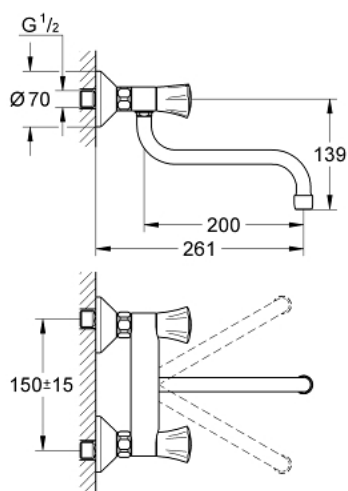

31 187 001 COSTA L НАСТЕННЫЙ СМЕСИТЕЛЬ ДЛЯ МОЙКИ, DN 15

ОПИСАНИЕ ПРОДУКТА

- Colour: хром
- металлические рукоятки
- с теплоизоляцией
- GROHE LongLife finish - стойкое долговечное покрытие
- вентили GROHE Long-Life
- аэратор
- поворотный трубкообразный излив, диапазон поворота 360°
- вынос 200 мм
- скрытые S-образные эксцентрики
- максимальный расход (при давлении 3 бара): 13 л/мин

31 187 001 COSTA L НАСТЕННЫЙ СМЕСИТЕЛЬ ДЛЯ МОЙКИ, DN 15

ЗАПАСНЫЕ ЧАСТИ

- 1: Рычаг (Spare part-nr. 45994000)
- 1.1: Переходник-защелка (Spare part-nr. 0538600M)
- 2: Вентиль 1/2" (Spare part-nr. 07146000)
- 2.1: O-кольцо $\varnothing 6 \times \varnothing 2$ (Spare part-nr. 0128300M)
- 2.2: O-кольцо $\varnothing 18,2 \times \varnothing 1,7$ (Spare part-nr. 0392400M)
- 2.3: Уплотнение (Spare part-nr. 0529100M)
- 3: Резьбовое соединение подключения 1/2" (Spare part-nr. 45044000)
- 4: S-образный эксцентрик (Spare part-nr. 12075000)
- 4.1: Уплотнение (Spare part-nr. 0138600M)
- 4.2: Розетка (Spare part-nr. 0221000M)
- 5: Трубнообразный излив (Spare part-nr. 13051000)
- 5.1: O-кольцо $\varnothing 12 \times \varnothing 2$ (Spare part-nr. 0128000M)
- 5.2: Аэратор (Spare part-nr. 13928000)
- 6: Удлинение 3/4", 20 мм (Spare part-nr. 0713000M)*
- 7: Винты для Costa/Avina (Spare part-nr. 48013000)*