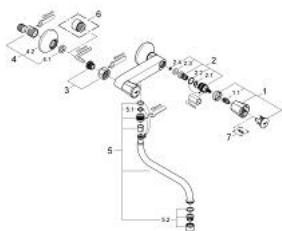

31 187 001 COSTA L НАСТЕННЫЙ СМЕСИТЕЛЬ ДЛЯ МОЙКИ, DN 15

ОПИСАНИЕ ПРОДУКТА

- Colour: хром
- металлические рукоятки
- с теплоизоляцией
- GROHE LongLife finish - стойкое долговечное покрытие
- вентили GROHE Long-Life
- аэратор
- поворотный трубкообразный излив, диапазон поворота 360°
- вынос 200 мм
- скрытые S-образные эксцентрики
- максимальный расход (при давлении 3 бара): 13 л/мин

31 187 001 COSTA L НАСТЕННЫЙ СМЕСИТЕЛЬ ДЛЯ МОЙКИ, DN 15

ЗАПАСНЫЕ ЧАСТИ

- 1: Рычаг (Spare part-nr. 45994000)
- 1.1: Переходник-защелка (Spare part-nr. 0538600M)
- 2: Вентиль 1/2" (Spare part-nr. 07146000)
- 2.1: O-кольцо $\varnothing 6 \times \varnothing 2$ (Spare part-nr. 0128300M)
- 2.2: O-кольцо $\varnothing 18,2 \times \varnothing 1,7$ (Spare part-nr. 0392400M)
- 2.3: Уплотнение (Spare part-nr. 0529100M)
- 3: Резьбовое соединение подключения 1/2" (Spare part-nr. 45044000)
- 4: S-образный эксцентрик (Spare part-nr. 12075000)
- 4.1: Уплотнение (Spare part-nr. 0138600M)
- 4.2: Розетка (Spare part-nr. 0221000M)
- 5: Трубнообразный излив (Spare part-nr. 13051000)
- 5.1: O-кольцо $\varnothing 12 \times \varnothing 2$ (Spare part-nr. 0128000M)
- 5.2: Аэратор (Spare part-nr. 13928000)
- 6: Удлинение 3/4", 20 мм (Spare part-nr. 0713000M)*
- 7: Винты для Costa/Avina (Spare part-nr. 48013000)*