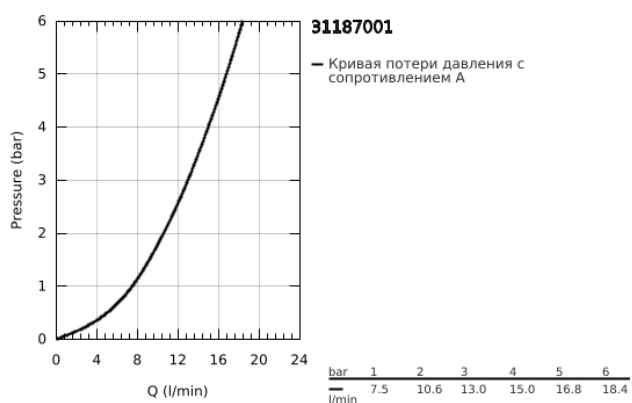

31 187 001 COSTA L НАСТЕННЫЙ СМЕСИТЕЛЬ ДЛЯ МОЙКИ, DN 15

ОПИСАНИЕ ПРОДУКТА

- Colour: хром
- металлические рукоятки
- с теплоизоляцией
- GROHE LongLife finish - стойкое долговечное покрытие
- вентили GROHE Long-Life
- аэратор
- поворотный трубкообразный излив, диапазон поворота 360°
- вынос 200 мм
- скрытые S-образные эксцентрики
- максимальный расход (при давлении 3 бара): 13 л/мин