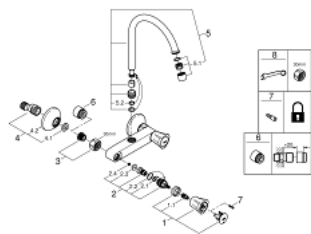

## 31 191 001 COSTA L НАСТЕННЫЙ СМЕСИТЕЛЬ ДЛЯ МОЙКИ, DN 15

### ОПИСАНИЕ ПРОДУКТА

- Colour: хром
- настенный монтаж
- металлические рукоятки
- с теплоизоляцией
- привинчивающаяся
- GROHE LongLife finish - стойкое долговечное покрытие
- вентили GROHE Long-Life
- аэратор
- трубкообразный излив
- угол поворота 360°
- скрытые S-образные эксцентрики
- максимальный расход (при давлении 3 бара): 13 л/мин

### ЗАПАСНЫЕ ЧАСТИ

- 1: Рычаг (Spare part-nr. 45994000)
  - 1.1: Переходник-защелка (Spare part-nr. 0538600M)
  - 2: Вентиль 1/2" (Spare part-nr. 07146000)
  - 2.1: O-кольцо Ø6 x Ø2 (Spare part-nr. 0128300M)
  - 2.2: O-кольцо Ø18,2 x Ø1,7 (Spare part-nr. 0392400M)
  - 2.3: Уплотнение (Spare part-nr. 0529100M)
  - 3: Резьбовое соединение  
подключения 1/2" (Spare part-nr. 45044000)
  - 4: S-образный эксцентрик (Spare part-nr. 12075000)
  - 4.1: Уплотнение (Spare part-nr. 0138600M)
  - 4.2: Розетка (Spare part-nr. 0221000M)
  - 5: Трубнообразный излив (Spare part-nr. 13213000)
  - 5.1: Аэратор (Spare part-nr. 13928000)
  - 5.2: O-кольцо Ø12 x Ø2 (Spare part-nr. 0128000M)
  - 6: Удлинение 3/4", 20 мм (Spare part-nr. 0713000M)\*
  - 7: Винты для Costa/Avina (Spare part-nr. 48013000)\*
  - 8: Ключ (Spare part-nr. 19377000)\*
- \* Optional accessories