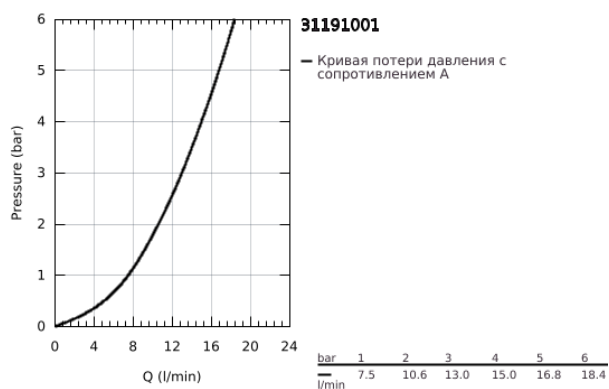

ОПИСАНИЕ ПРОДУКТА

- Colour: хром
- настенный монтаж
- металлические рукоятки
- с теплоизоляцией
- привинчивающаяся
- GROHE LongLife finish - стойкое долговечное покрытие
- вентили GROHE Long-Life
- аэратор
- трубкообразный излив
- угол поворота 360°
- скрытые S-образные эксцентрики
- максимальный расход (при давлении 3 бара): 13 л/мин