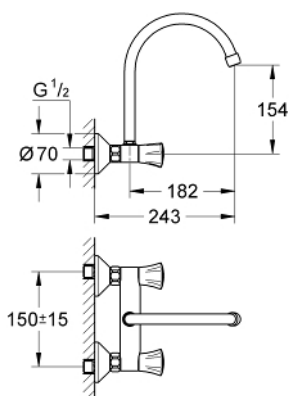

## 31 191 001 COSTA L НАСТЕННЫЙ СМЕСИТЕЛЬ ДЛЯ МОЙКИ, DN 15

### ОПИСАНИЕ ПРОДУКТА

- Colour: хром
- настенный монтаж
- металлические рукоятки
- с теплоизоляцией
- привинчивающаяся
- GROHE LongLife finish - стойкое долговечное покрытие
- вентили GROHE Long-Life
- аэратор
- трубкообразный излив
- угол поворота 360°
- скрытые S-образные эксцентрики
- максимальный расход (при давлении 3 бара): 13 л/мин

### ЗАПАСНЫЕ ЧАСТИ

- 1: Рычаг (Spare part-nr. 45994000)
  - 1.1: Переходник-защелка (Spare part-nr. 0538600M)
  - 2: Вентиль 1/2" (Spare part-nr. 07146000)
  - 2.1: O-кольцо Ø6 x Ø2 (Spare part-nr. 0128300M)
  - 2.2: O-кольцо Ø18,2 x Ø1,7 (Spare part-nr. 0392400M)
  - 2.3: Уплотнение (Spare part-nr. 0529100M)
  - 3: Резьбовое соединение  
подключения 1/2" (Spare part-nr. 45044000)
  - 4: S-образный эксцентрик (Spare part-nr. 12075000)
  - 4.1: Уплотнение (Spare part-nr. 0138600M)
  - 4.2: Розетка (Spare part-nr. 0221000M)
  - 5: Трубнообразный излив (Spare part-nr. 13213000)
  - 5.1: Аэратор (Spare part-nr. 13928000)
  - 5.2: O-кольцо Ø12 x Ø2 (Spare part-nr. 0128000M)
  - 6: Удлинение 3/4", 20 мм (Spare part-nr. 0713000M)\*
  - 7: Винты для Costa/Avina (Spare part-nr. 48013000)\*
  - 8: Ключ (Spare part-nr. 19377000)\*
- \* Optional accessories