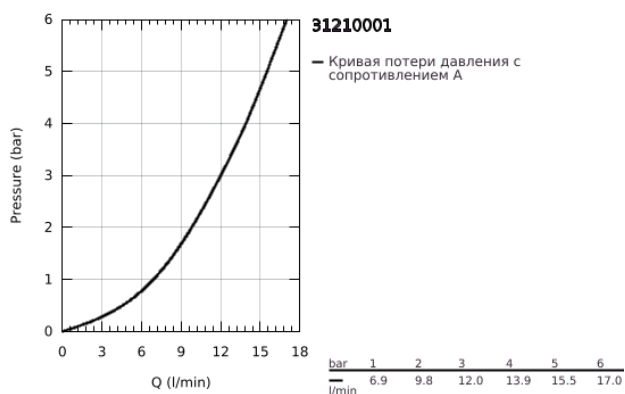

31 210 001 **CONCETTO СМЕСИТЕЛЬ ОДНОРЫЧАЖНЫЙ ДЛЯ МОЙКИ, DN 15**

ОПИСАНИЕ ПРОДУКТА

- Colour: хром
- для монтажа перед окном
- средний излив
- монтаж на одно отверстие
- GROHE LongLife finish - стойкое долговечное покрытие
- GROHE SilkMove Плавность и точность управления - керамический картридж 35 мм
- аэратор
- настраиваемый ограничитель потока
- поворотный литой излив
- угол поворота 140°
- неподвижная втулка-держатель, высота - 30 мм
- гибкая подводка
- максимальный расход (при давлении 3 бара): 13 л/мин

31 210 001 **CONCETTO СМЕСИТЕЛЬ ОДНОРЫЧАЖНЫЙ ДЛЯ МОЙКИ, DN 15**

ЗАПАСНЫЕ ЧАСТИ

- 1: Рычаг (Spare part-nr. 46822000)
- 2: Колпак (Spare part-nr. 46492000)
- 3: Винтовое кольцо (Spare part-nr. 46759000)
- 4: Картридж (Spare part-nr. 46374000)
- 5: Аэратор (Spare part-nr. 06574000)
- 6: Комплект уплотнений (Spare part-nr. 46760000)
- 7: Schaftebefestigung (Spare part-nr. 48384000)
- 8: Ключ (Spare part-nr. 19332000)*