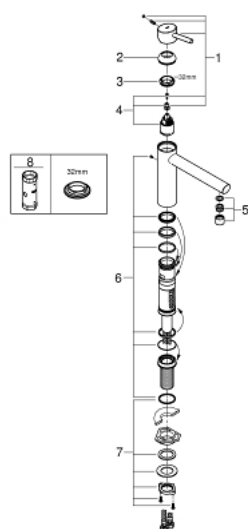

31 210 001 **CONCETTO СМЕСИТЕЛЬ ОДНОРЫЧАЖНЫЙ ДЛЯ МОЙКИ, DN 15**

ОПИСАНИЕ ПРОДУКТА

- Colour: хром
- для монтажа перед окном
- средний излив
- монтаж на одно отверстие
- GROHE LongLife finish - стойкое долговечное покрытие
- GROHE SilkMove Плавность и точность управления - керамический картридж 35 мм
- аэратор
- настраиваемый ограничитель потока
- поворотный литой излив
- угол поворота 140°
- неподвижная втулка-держатель, высота - 30 мм
- гибкая подводка
- максимальный расход (при давлении 3 бара): 13 л/мин

31 210 001 **CONCETTO СМЕСИТЕЛЬ ОДНОРЫЧАЖНЫЙ ДЛЯ МОЙКИ, DN 15**

ЗАПАСНЫЕ ЧАСТИ

- 1: Рычаг (Spare part-nr. 46822000)
- 2: Колпак (Spare part-nr. 46492000)
- 3: Винтовое кольцо (Spare part-nr. 46759000)
- 4: Картридж (Spare part-nr. 46374000)
- 5: Аэратор (Spare part-nr. 06574000)
- 6: Комплект уплотнений (Spare part-nr. 46760000)
- 7: Schaftebefestigung (Spare part-nr. 48384000)
- 8: Ключ (Spare part-nr. 19332000)*