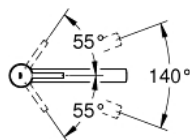

31 210 001 **CONCETTO СМЕСИТЕЛЬ ОДНОРЫЧАЖНЫЙ ДЛЯ МОЙКИ, DN 15**

ОПИСАНИЕ ПРОДУКТА

- Colour: хром
- для монтажа перед окном
- средний излив
- монтаж на одно отверстие
- GROHE LongLife finish - стойкое долговечное покрытие
- GROHE SilkMove Плавность и точность управления - керамический картридж 35 мм
- аэратор
- настраиваемый ограничитель потока
- поворотный литой излив
- угол поворота 140°
- неподвижная втулка-держатель, высота - 30 мм
- гибкая подводка
- максимальный расход (при давлении 3 бара): 13 л/мин

31 210 001 **CONCETTO СМЕСИТЕЛЬ ОДНОРЫЧАЖНЫЙ ДЛЯ МОЙКИ, DN 15**

ЗАПАСНЫЕ ЧАСТИ

- 1: Рычаг (Spare part-nr. 46822000)
- 2: Колпак (Spare part-nr. 46492000)
- 3: Винтовое кольцо (Spare part-nr. 46759000)
- 4: Картридж (Spare part-nr. 46374000)
- 5: Аэратор (Spare part-nr. 06574000)
- 6: Комплект уплотнений (Spare part-nr. 46760000)
- 7: Schaftebefestigung (Spare part-nr. 48384000)
- 8: Ключ (Spare part-nr. 19332000)*