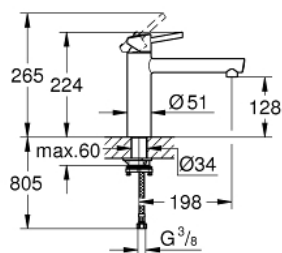

31 210 001 **CONCETTO СМЕСИТЕЛЬ ОДНОРЫЧАЖНЫЙ ДЛЯ МОЙКИ, DN 15**

ОПИСАНИЕ ПРОДУКТА

- Colour: хром
- для монтажа перед окном
- средний излив
- монтаж на одно отверстие
- GROHE LongLife finish - стойкое долговечное покрытие
- GROHE SilkMove Плавность и точность управления - керамический картридж 35 мм
- аэратор
- настраиваемый ограничитель потока
- поворотный литой излив
- угол поворота 140°
- неподвижная втулка-держатель, высота - 30 мм
- гибкая подводка
- максимальный расход (при давлении 3 бара): 13 л/мин

31 210 001 **CONCETTO СМЕСИТЕЛЬ ОДНОРЫЧАЖНЫЙ ДЛЯ МОЙКИ, DN 15**

ЗАПАСНЫЕ ЧАСТИ

- 1: Рычаг (Spare part-nr. 46822000)
- 2: Колпак (Spare part-nr. 46492000)
- 3: Винтовое кольцо (Spare part-nr. 46759000)
- 4: Картридж (Spare part-nr. 46374000)
- 5: Аэратор (Spare part-nr. 06574000)
- 6: Комплект уплотнений (Spare part-nr. 46760000)
- 7: Schaftebefestigung (Spare part-nr. 48384000)
- 8: Ключ (Spare part-nr. 19332000)*