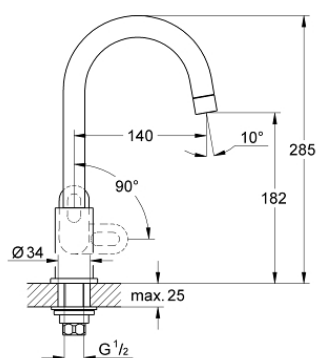

## 31 222 000 BAULOOP СМЕСИТЕЛЬ ОДНОРЫЧАЖНЫЙ ДЛЯ МОЙКИ, DN 15

### ОПИСАНИЕ ПРОДУКТА

- Colour: хром
- монтаж на одно отверстие
- металлический рычаг
- керамический вентиль 1/2", 90°
- поворотный трубкообразный излив
- аэратор
- GROHE LongLife Finish - стойкое долговечное покрытие
- крепежная гайка
- максимальный расход (при давлении 3 бара): 13 л/мин

### ЗАПАСНЫЕ ЧАСТИ

- 1: Рычаг (Spare part-nr. 48121000)
- 1.1: Крепление рукоятки (Spare part-nr. 45186000)
- 1.1.1: O-кольцо Ø18,2 x Ø1,7 (Spare part-nr. 0392400M)
- 2: Керамический вентиль 1/2" (Spare part-nr. 45882000)
- 2.1: O-кольцо Ø18,2 x Ø1,7 (Spare part-nr. 0392400M)
- 3: Аэратор (Spare part-nr. 13928000)
- 4: Обратное резьбовое соединение (Spare part-nr. 45004000)
- 5: Накладная гайка 1/2x Ø14,5 (Spare part-nr. 1290200M)
- 5.1: Уплотнение Ø18,5 x Ø12 x 2 (Spare part-nr. 0138900M)
- 6: Резьбовое соединение 1/2" (Spare part-nr. 1290100M)
- 6.1: Уплотнение Ø18,5 x Ø12 x 2 (Spare part-nr. 0138900M)