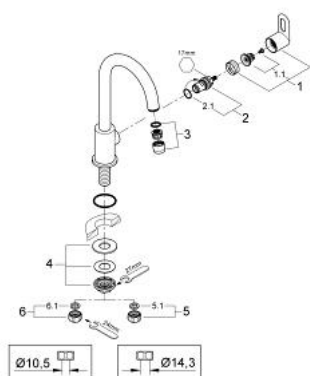

## 31 222 000 BAULOOP СМЕСИТЕЛЬ ОДНОРЫЧАЖНЫЙ ДЛЯ МОЙКИ, DN 15

### ОПИСАНИЕ ПРОДУКТА

- Colour: хром
- монтаж на одно отверстие
- металлический рычаг
- керамический вентиль 1/2", 90°
- поворотный трубкообразный излив
- аэратор
- GROHE LongLife Finish - стойкое долговечное покрытие
- крепежная гайка
- максимальный расход (при давлении 3 бара): 13 л/мин

### ЗАПАСНЫЕ ЧАСТИ

- 1: Рычаг (Spare part-nr. 48121000)
- 1.1: Крепление рукоятки (Spare part-nr. 45186000)
- 1.1.1: O-кольцо Ø18,2 x Ø1,7 (Spare part-nr. 0392400M)
- 2: Керамический вентиль 1/2" (Spare part-nr. 45882000)
- 2.1: O-кольцо Ø18,2 x Ø1,7 (Spare part-nr. 0392400M)
- 3: Аэратор (Spare part-nr. 13928000)
- 4: Обратное резьбовое соединение (Spare part-nr. 45004000)
- 5: Накладная гайка 1/2x Ø14,5 (Spare part-nr. 1290200M)
- 5.1: Уплотнение Ø18,5 x Ø12 x 2 (Spare part-nr. 0138900M)
- 6: Резьбовое соединение 1/2" (Spare part-nr. 1290100M)
- 6.1: Уплотнение Ø18,5 x Ø12 x 2 (Spare part-nr. 0138900M)