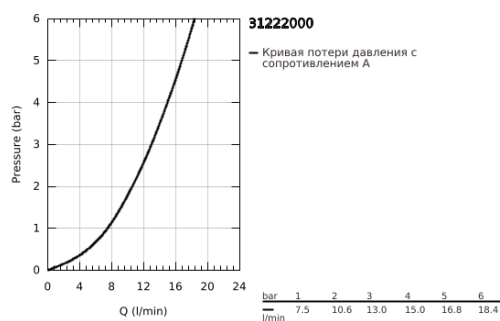

## 31 222 000 BAULOOP СМЕСИТЕЛЬ ОДНОРЫЧАЖНЫЙ ДЛЯ МОЙКИ, DN 15

### ОПИСАНИЕ ПРОДУКТА

- Colour: хром
- монтаж на одно отверстие
- металлический рычаг
- керамический вентиль 1/2", 90°
- поворотный трубкообразный излив
- аэратор
- GROHE LongLife Finish - стойкое долговечное покрытие
- крепежная гайка
- максимальный расход (при давлении 3 бара): 13 л/мин