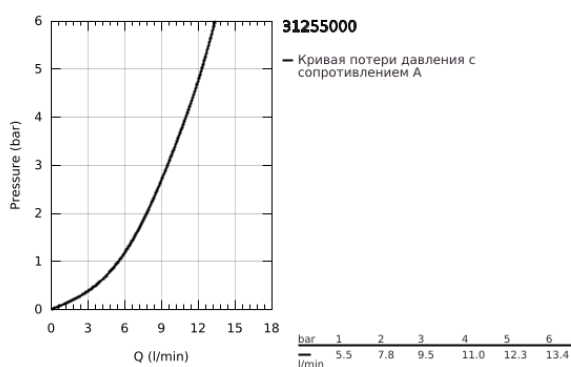

## 31 255 000 EUROCUBE СМЕСИТЕЛЬ ОДНОРЫЧАЖНЫЙ ДЛЯ МОЙКИ, DN 15

### ОПИСАНИЕ ПРОДУКТА

- Colour: хром
- с длинным изливом
- монтаж на одно отверстие
- GROHE LongLife finish - стойкое долговечное покрытие
- GROHE SilkMove Плавность и точность управления - керамический картридж 28 мм
- аэратор
- поворотный литой излив
- угол поворота 90°
- гибкая подводка
- система быстрого монтажа
- максимальный расход (при давлении 3 бара) 9,5 л/мин
- минимальное давление 1,0 бар