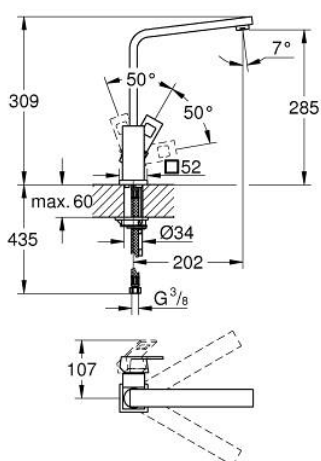

## 31 255 000 EUROCUBE СМЕСИТЕЛЬ ОДНОРЫЧАЖНЫЙ ДЛЯ МОЙКИ, DN 15

### ОПИСАНИЕ ПРОДУКТА

- Colour: хром
- с длинным изливом
- монтаж на одно отверстие
- GROHE LongLife finish - стойкое долговечное покрытие
- GROHE SilkMove Плавность и точность управления - керамический картридж 28 мм
- аэратор
- поворотный литой излив
- угол поворота 90°
- гибкая подводка
- система быстрого монтажа
- максимальный расход (при давлении 3 бара) 9,5 л/мин
- минимальное давление 1,0 бар