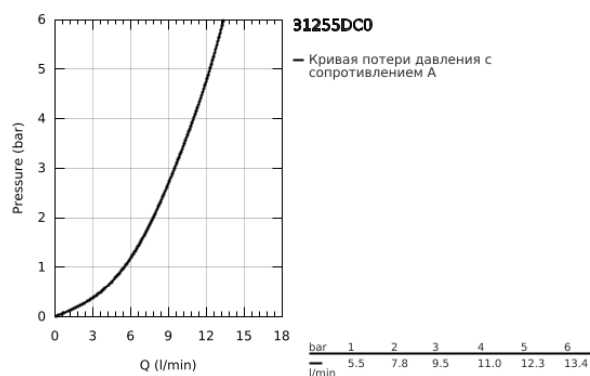

31 255 DC0 EUROCUBE СМЕСИТЕЛЬ ОДНОРЫЧАЖНЫЙ ДЛЯ МОЙКИ, DN 15

ОПИСАНИЕ ПРОДУКТА

- Colour: суперсталь
- с длинным изливом
- монтаж на одно отверстие
- GROHE LongLife finish - стойкое долговечное покрытие
- GROHE SilkMove Плавность и точность управления - керамический картридж 28 мм
- аэратор
- поворотный литой излив
- угол поворота 90°
- гибкая подводка
- система быстрого монтажа
- максимальный расход (при давлении 3 бара) 9,5 л/мин
- минимальное давление 1,0 бар