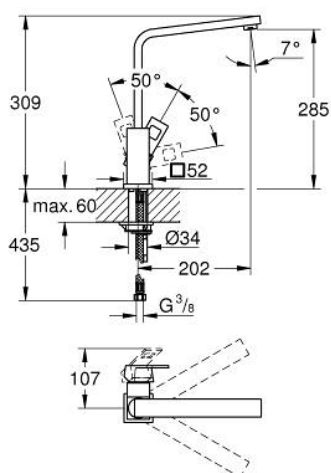

31 255 DC0 EUROCUBE СМЕСИТЕЛЬ ОДНОРЫЧАЖНЫЙ ДЛЯ МОЙКИ, DN 15

ОПИСАНИЕ ПРОДУКТА

- Colour: суперсталь
- с длинным изливом
- монтаж на одно отверстие
- GROHE LongLife finish - стойкое долговечное покрытие
- GROHE SilkMove Плавность и точность управления - керамический картридж 28 мм
- аэратор
- поворотный литой излив
- угол поворота 90°
- гибкая подводка
- система быстрого монтажа
- максимальный расход (при давлении 3 бара) 9,5 л/мин
- минимальное давление 1,0 бар

31 255 DC0 EUROCUBE СМЕСИТЕЛЬ ОДНОРЫЧАЖНЫЙ ДЛЯ МОЙКИ, DN 15

ЗАПАСНЫЕ ЧАСТИ

- 1: Рычаг (Spare part-nr. 46788DC0)
- 2: Колпак (Spare part-nr. 46581DC0)
- 3: Крепежное кольцо (Spare part-nr. 07419000)
- 4: Картридж (Spare part-nr. 46580000)
- 5: Трубообразный излив (Spare part-nr. 13330DC0)
- 5.1: Аэратор (Spare part-nr. 13929DC0)
- 6: Обратное резьбовое соединение (Spare part-nr. 46671000)
- 7: Монтажный ключ (Spare part-nr. 19017000)*