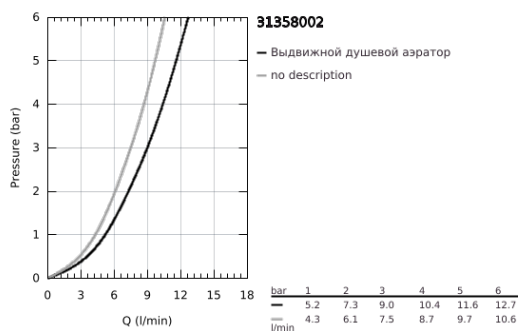

31 358 002 MINTA TOUCH СЕНСОРНЫЙ ОДНОРЫЧАЖНЫЙ СМЕСИТЕЛЬ ДЛЯ МОЙКИ 1/2"

ОПИСАНИЕ ПРОДУКТА

- Colour: хром
- С-образный излив
- монтаж на одно отверстие
- Touch: включение подачи воды прикосновением голой части руки
- электропитание от литиевой батарейки 6 V, тип CR-P2
- сертификат CE (Европейское соответствие)
- магнитный клапан
- фиксированный расход воды при подаче воды с использованием сенсора
- автоматическое безопасное выключение подачи воды после 60 сек. непрерывной работы (заводская настройка)
- тип защиты IP 44
- GROHE LongLife Finish - стойкое долговечное покрытие
- GROHE SilkMove керамический картридж Ø 46 мм
- Pull-Out spout for greater flexibility
- с двумя режимами струи
- поворотный трубкообразный излив, диапазон поворота 360°
- с защитой от обратного потока
- гибкая подводка
- система быстрого монтажа
- максимальный расход (при давлении 3 бара): 9 л/мин