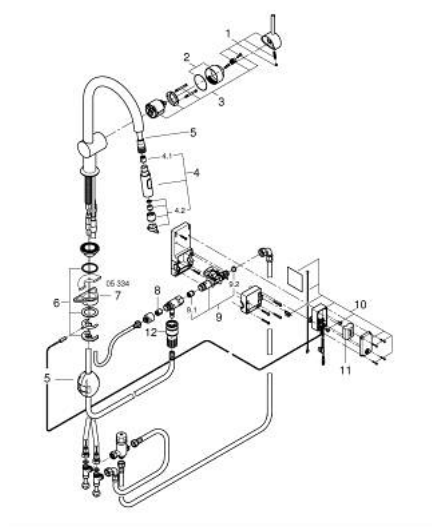

31 358 002 MINTA TOUCH СЕНСОРНЫЙ ОДНОРЫЧАЖНЫЙ СМЕСИТЕЛЬ ДЛЯ МОЙКИ 1/2"

ОПИСАНИЕ ПРОДУКТА

- Colour: хром
- С-образный излив
- монтаж на одно отверстие
- Touch: включение подачи воды прикосновением голой части руки
- электропитание от литиевой батарейки 6 V, тип CR-P2
- сертификат CE (Европейское соответствие)
- магнитный клапан
- фиксированный расход воды при подаче воды с использованием сенсора
- автоматическое безопасное выключение подачи воды после 60 сек. непрерывной работы (заводская настройка)
- тип защиты IP 44
- GROHE LongLife Finish - стойкое долговечное покрытие
- GROHE SilkMove керамический картридж Ø 46 мм
- Pull-Out spout for greater flexibility
- с двумя режимами струи
- поворотный трубкообразный излив, диапазон поворота 360°
- с защитой от обратного потока
- гибкая подводка
- система быстрого монтажа
- максимальный расход (при давлении 3 бара): 9 л/мин

31 358 002 MINTA TOUCH СЕНСОРНЫЙ ОДНОРЫЧАЖНЫЙ СМЕСИТЕЛЬ ДЛЯ МОЙКИ 1/2"

ЗАПАСНЫЕ ЧАСТИ

- 1: Рычаг (Spare part-nr. 46015000)
- 2: Колпак (Spare part-nr. 46025000)
- 3: Картридж (Spare part-nr. 46048000)
- 4: Выдвижной излив (Spare part-nr. 48416000)
- 4.1: Обратный клапан (Spare part-nr. 08565000)
- 4.2: Регулятор струи (Spare part-nr. 48347000)
- 5: Шланг выдвижной (Spare part-nr. 48293000)
- 6: Обратное резьбовое соединение (Spare part-nr. 46345000)
- 7: Стабилизирующая плашка (Spare part-nr. 05334000)
- 8: Обратный клапан (Spare part-nr. 08565000)
- 9: Магнитный вентиль (Spare part-nr. 48213000)
- 9.1: Обратный клапан (Spare part-nr. 08565000)
- 9.2: Сетка (Spare part-nr. 42395000)
- 10: Прибор управления (Spare part-nr. 48214000)
- 11: Аккумулятор (Spare part-nr. 42886000)
- 12: Переходник-защелка (Spare part-nr. 46338000)