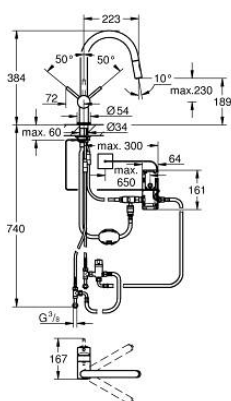

31 358 002 MINTA TOUCH СЕНСОРНЫЙ ОДНОРЫЧАЖНЫЙ СМЕСИТЕЛЬ ДЛЯ МОЙКИ 1/2"

ОПИСАНИЕ ПРОДУКТА

- Colour: хром
- С-образный излив
- монтаж на одно отверстие
- Touch: включение подачи воды прикосновением голой части руки
- электропитание от литиевой батарейки 6 V, тип CR-P2
- сертификат CE (Европейское соответствие)
- магнитный клапан
- фиксированный расход воды при подаче воды с использованием сенсора
- автоматическое безопасное выключение подачи воды после 60 сек. непрерывной работы (заводская настройка)
- тип защиты IP 44
- GROHE LongLife Finish - стойкое долговечное покрытие
- GROHE SilkMove керамический картридж Ø 46 мм
- Pull-Out spout for greater flexibility
- с двумя режимами струи
- поворотный трубкообразный излив, диапазон поворота 360°
- с защитой от обратного потока
- гибкая подводка
- система быстрого монтажа
- максимальный расход (при давлении 3 бара): 9 л/мин

31 358 002 MINTA TOUCH СЕНСОРНЫЙ ОДНОРЫЧАЖНЫЙ СМЕСИТЕЛЬ ДЛЯ МОЙКИ 1/2"

ЗАПАСНЫЕ ЧАСТИ

- 1: Рычаг (Spare part-nr. 46015000)
- 2: Колпак (Spare part-nr. 46025000)
- 3: Картридж (Spare part-nr. 46048000)
- 4: Выдвижной излив (Spare part-nr. 48416000)
- 4.1: Обратный клапан (Spare part-nr. 08565000)
- 4.2: Регулятор струи (Spare part-nr. 48347000)
- 5: Шланг выдвижной (Spare part-nr. 48293000)
- 6: Обратное резьбовое соединение (Spare part-nr. 46345000)
- 7: Стабилизирующая плашка (Spare part-nr. 05334000)
- 8: Обратный клапан (Spare part-nr. 08565000)
- 9: Магнитный вентиль (Spare part-nr. 48213000)
- 9.1: Обратный клапан (Spare part-nr. 08565000)
- 9.2: Сетка (Spare part-nr. 42395000)
- 10: Прибор управления (Spare part-nr. 48214000)
- 11: Аккумулятор (Spare part-nr. 42886000)
- 12: Переходник-защелка (Spare part-nr. 46338000)