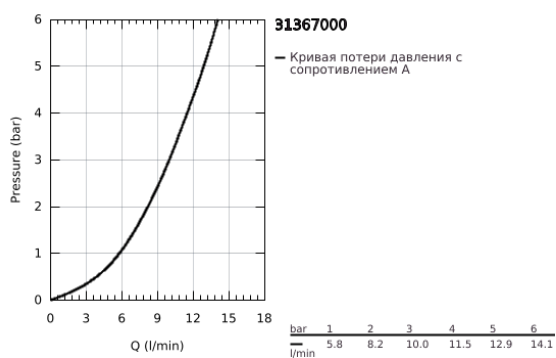

31 367 000 BAUEDGE СМЕСИТЕЛЬ ОДНОРЫЧАЖНЫЙ ДЛЯ МОЙКИ, DN 15

ОПИСАНИЕ ПРОДУКТА

- Colour: хром
- с длинным изливом
- монтаж на одно отверстие
- GROHE LongLife Finish - стойкое долговечное покрытие
- GROHE SmoothControl керамический картридж 28 мм
- излив с аэратором
- поворотный трубкообразный излив, диапазон поворота 360°
- гибкая подводка
- система быстрого монтажа
- максимальный расход (при давлении 3 бара): 10 л/мин
- минимальное давление 1,0 бар