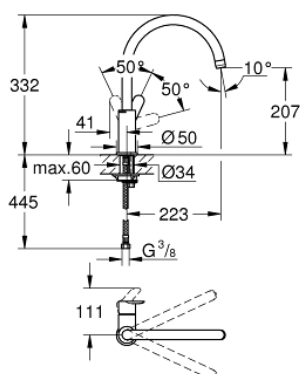

31 367 000 BAUEDGE СМЕСИТЕЛЬ ОДНОРЫЧАЖНЫЙ ДЛЯ МОЙКИ, DN 15

ОПИСАНИЕ ПРОДУКТА

- Colour: хром
- с длинным изливом
- монтаж на одно отверстие
- GROHE LongLife Finish - стойкое долговечное покрытие
- GROHE SmoothControl керамический картридж 28 мм
- излив с аэратором
- поворотный трубкообразный излив, диапазон поворота 360°
- гибкая подводка
- система быстрого монтажа
- максимальный расход (при давлении 3 бара): 10 л/мин
- минимальное давление 1,0 бар

31 367 000 BAUEDGE СМЕСИТЕЛЬ ОДНОРЫЧАЖНЫЙ ДЛЯ МОЙКИ, DN 15

ЗАПАСНЫЕ ЧАСТИ

- 1: Рычаг (Spare part-nr. 46812000)
- 2: Картридж (Spare part-nr. 46580000)
- 3: Аэратор (Spare part-nr. 13928000)
- 4: Обратное резьбовое соединение (Spare part-nr. 46249000)
- 5: Крепежное кольцо (Spare part-nr. 46715000)
- 6: Колпак (Spare part-nr. 46581000)
- 7: Монтажный ключ (Spare part-nr. 19017000)*