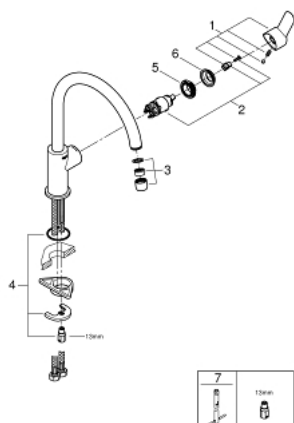

31 367 000 BAUEDGE СМЕСИТЕЛЬ ОДНОРЫЧАЖНЫЙ ДЛЯ МОЙКИ, DN 15

ОПИСАНИЕ ПРОДУКТА

- Colour: хром
- с длинным изливом
- монтаж на одно отверстие
- GROHE LongLife Finish - стойкое долговечное покрытие
- GROHE SmoothControl керамический картридж 28 мм
- излив с аэратором
- поворотный трубкообразный излив, диапазон поворота 360°
- гибкая подводка
- система быстрого монтажа
- максимальный расход (при давлении 3 бара): 10 л/мин
- минимальное давление 1,0 бар

31 367 000 BAUEDGE СМЕСИТЕЛЬ ОДНОРЫЧАЖНЫЙ ДЛЯ МОЙКИ, DN 15

ЗАПАСНЫЕ ЧАСТИ

- 1: Рычаг (Spare part-nr. 46812000)
- 2: Картридж (Spare part-nr. 46580000)
- 3: Аэратор (Spare part-nr. 13928000)
- 4: Обратное резьбовое соединение (Spare part-nr. 46249000)
- 5: Крепежное кольцо (Spare part-nr. 46715000)
- 6: Колпак (Spare part-nr. 46581000)
- 7: Монтажный ключ (Spare part-nr. 19017000)*