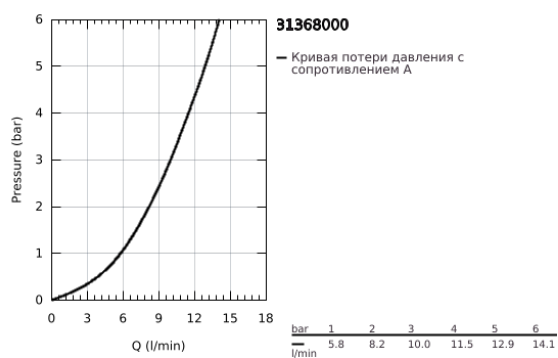

31 368 000 BAULOOP СМЕСИТЕЛЬ ОДНОРЫЧАЖНЫЙ ДЛЯ МОЙКИ, DN 15

ОПИСАНИЕ ПРОДУКТА

- Colour: хром
- с длинным изливом
- монтаж на одно отверстие
- GROHE LongLife finish - стойкое долговечное покрытие
- GROHE SmoothControl керамический картридж 28 мм
- излив с аэратором
- поворотный трубкообразный излив, диапазон поворота 360°
- гибкая подводка
- система быстрого монтажа
- максимальный расход (при давлении 3 бара): 10 л/мин
- минимальное давление 1,0 бар