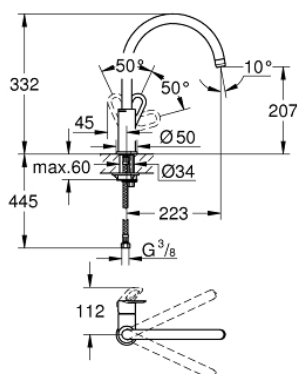

31 368 000 BAULOOP СМЕСИТЕЛЬ ОДНОРЫЧАЖНЫЙ ДЛЯ МОЙКИ, DN 15

ОПИСАНИЕ ПРОДУКТА

- Colour: хром
- с длинным изливом
- монтаж на одно отверстие
- GROHE LongLife finish - стойкое долговечное покрытие
- GROHE SmoothControl керамический картридж 28 мм
- излив с аэратором
- поворотный трубкообразный излив, диапазон поворота 360°
- гибкая подводка
- система быстрого монтажа
- максимальный расход (при давлении 3 бара): 10 л/мин
- минимальное давление 1,0 бар

31 368 000 BAULOOP СМЕСИТЕЛЬ ОДНОРЫЧАЖНЫЙ ДЛЯ МОЙКИ, DN 15

ЗАПАСНЫЕ ЧАСТИ

- 1: Рычаг (Spare part-nr. 46779000)
 - 2: Картридж (Spare part-nr. 46580000)
 - 3: Аэратор (Spare part-nr. 13928000)
 - 4: Обратное резьбовое соединение (Spare part-nr. 46249000)
 - 5: Крепежное кольцо (Spare part-nr. 46715000)
 - 6: Колпак (Spare part-nr. 46581000)
 - 7: Монтажный ключ (Spare part-nr. 19017000)*
- * Optional accessories