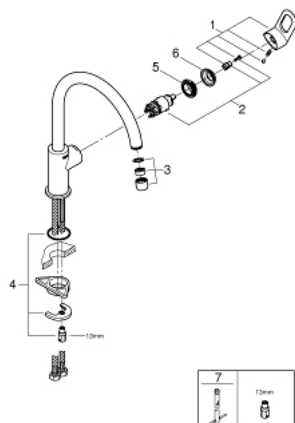

31 368 000 BAULOOP СМЕСИТЕЛЬ ОДНОРЫЧАЖНЫЙ ДЛЯ МОЙКИ, DN 15

ОПИСАНИЕ ПРОДУКТА

- Colour: хром
- с длинным изливом
- монтаж на одно отверстие
- GROHE LongLife finish - стойкое долговечное покрытие
- GROHE SmoothControl керамический картридж 28 мм
- излив с аэратором
- поворотный трубкообразный излив, диапазон поворота 360°
- гибкая подводка
- система быстрого монтажа
- максимальный расход (при давлении 3 бара): 10 л/мин
- минимальное давление 1,0 бар

31 368 000 BAULOOP СМЕСИТЕЛЬ ОДНОРЫЧАЖНЫЙ ДЛЯ МОЙКИ, DN 15

ЗАПАСНЫЕ ЧАСТИ

- 1: Рычаг (Spare part-nr. 46779000)
 - 2: Картридж (Spare part-nr. 46580000)
 - 3: Аэратор (Spare part-nr. 13928000)
 - 4: Обратное резьбовое соединение (Spare part-nr. 46249000)
 - 5: Крепежное кольцо (Spare part-nr. 46715000)
 - 6: Колпак (Spare part-nr. 46581000)
 - 7: Монтажный ключ (Spare part-nr. 19017000)*
- * Optional accessories