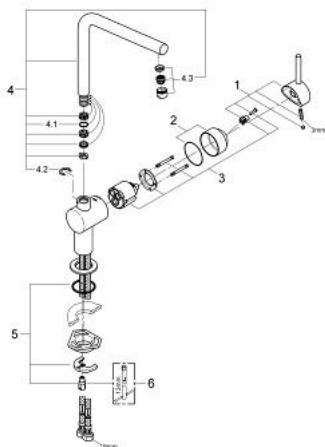

31 375 AL0 MINTA СМЕСИТЕЛЬ ОДНОРЫЧАЖНЫЙ ДЛЯ МОЙКИ, DN 15

ОПИСАНИЕ ПРОДУКТА

- Colour: темный графит, матовый
- L-образный излив
- монтаж на одно отверстие
- GROHE LongLife finish - стойкое долговечное покрытие
- GROHE SilkMove керамический картридж Ø 46 мм
- настраиваемый ограничитель потока
- поворотный трубкообразный излив
- радиус поворота 0°/150°/360°
- гибкая подводка
- с защитой от обратного потока
- система быстрого монтажа
- максимальный расход (при давлении 3 бара): 11,5 л/мин
- минимальное давление 1,0 бар

31 375 AL0 MINTA СМЕСИТЕЛЬ ОДНОРЫЧАЖНЫЙ ДЛЯ МОЙКИ, DN 15

ЗАПАСНЫЕ ЧАСТИ

- 1: Рычаг (Spare part-nr. 46015AL0)
 - 2: Колпак (Spare part-nr. 46025AL0)
 - 3: Картридж (Spare part-nr. 46048000)
 - 4: Трубообразный излив (Spare part-nr. 13348AL0)
 - 4.1: Накладное кольцо (Spare part-nr. 0128500M)
 - 4.2: Страховочное кольцо (Spare part-nr. 0485300M)
 - 4.3: Аэратор (Spare part-nr. 64186AL0)
 - 5: Обратное резьбовое соединение (Spare part-nr. 46249000)
 - 6: Монтажный ключ (Spare part-nr. 19017000)*
- * Optional accessories