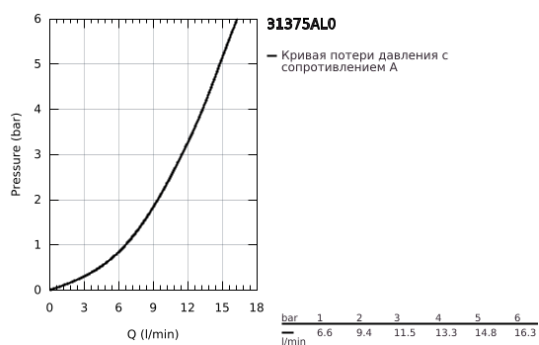

31 375 AL0 MINTA СМЕСИТЕЛЬ ОДНОРЫЧАЖНЫЙ ДЛЯ МОЙКИ, DN 15

ОПИСАНИЕ ПРОДУКТА

- Colour: темный графит, матовый
- L-образный излив
- монтаж на одно отверстие
- GROHE LongLife finish - стойкое долговечное покрытие
- GROHE SilkMove керамический картридж Ø 46 мм
- настраиваемый ограничитель потока
- поворотный трубкообразный излив
- радиус поворота 0°/150°/360°
- гибкая подводка
- с защитой от обратного потока
- система быстрого монтажа
- максимальный расход (при давлении 3 бара): 11,5 л/мин
- минимальное давление 1,0 бар