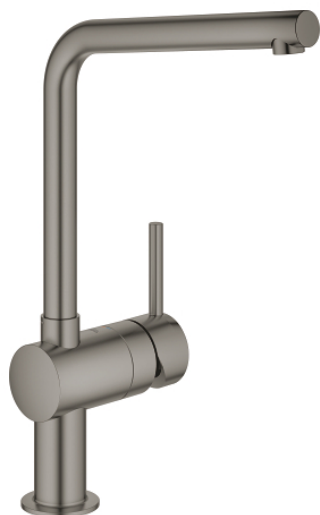

31 375 AL0 MINTA СМЕСИТЕЛЬ ОДНОРЫЧАЖНЫЙ ДЛЯ МОЙКИ, DN 15

ОПИСАНИЕ ПРОДУКТА

- Colour: темный графит, матовый
- L-образный излив
- монтаж на одно отверстие
- GROHE LongLife finish - стойкое долговечное покрытие
- GROHE SilkMove керамический картридж Ø 46 мм
- настраиваемый ограничитель потока
- поворотный трубкообразный излив
- радиус поворота 0°/150°/360°
- гибкая подводка
- с защитой от обратного потока
- система быстрого монтажа
- максимальный расход (при давлении 3 бара): 11,5 л/мин
- минимальное давление 1,0 бар

31 375 AL0 MINTA СМЕСИТЕЛЬ ОДНОРЫЧАЖНЫЙ ДЛЯ МОЙКИ, DN 15

ЗАПАСНЫЕ ЧАСТИ

- 1: Рычаг (Spare part-nr. 46015AL0)
 - 2: Колпак (Spare part-nr. 46025AL0)
 - 3: Картридж (Spare part-nr. 46048000)
 - 4: Трубообразный излив (Spare part-nr. 13348AL0)
 - 4.1: Накладное кольцо (Spare part-nr. 0128500M)
 - 4.2: Страховочное кольцо (Spare part-nr. 0485300M)
 - 4.3: Аэратор (Spare part-nr. 64186AL0)
 - 5: Обратное резьбовое соединение (Spare part-nr. 46249000)
 - 6: Монтажный ключ (Spare part-nr. 19017000)*
- * Optional accessories