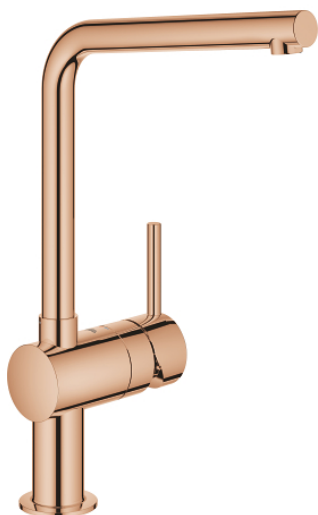

31 375 DA0 MINTA СМЕСИТЕЛЬ ОДНОРЫЧАЖНЫЙ ДЛЯ МОЙКИ, DN 15

ОПИСАНИЕ ПРОДУКТА

- Colour: теплый закат, глянец
- L-образный излив
- монтаж на одно отверстие
- GROHE LongLife finish - стойкое долговечное покрытие
- GROHE SilkMove керамический картридж Ø 46 мм
- настраиваемый ограничитель потока
- поворотный трубкообразный излив
- радиус поворота 0°/150°/360°
- гибкая подводка
- с защитой от обратного потока
- система быстрого монтажа
- минимальное давление 1,0 бар