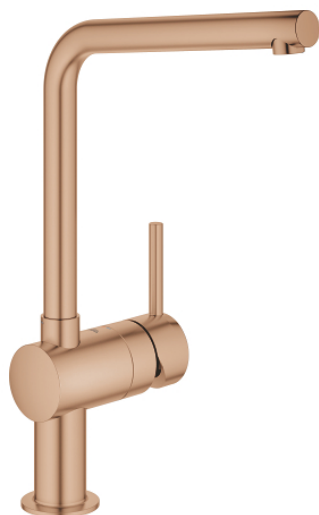

31 375 DL0 MINTA СМЕСИТЕЛЬ ОДНОРЫЧАЖНЫЙ ДЛЯ МОЙКИ, DN 15

ОПИСАНИЕ ПРОДУКТА

- Colour: теплый закат, матовый
- L-образный излив
- монтаж на одно отверстие
- GROHE LongLife finish - стойкое долговечное покрытие
- GROHE SilkMove керамический картридж Ø 46 мм
- настраиваемый ограничитель потока
- поворотный трубкообразный излив
- радиус поворота 0°/150°/360°
- гибкая подводка
- с защитой от обратного потока
- система быстрого монтажа
- максимальный расход (при давлении 3 бара): 11,5 л/мин
- минимальное давление 1,0 бар