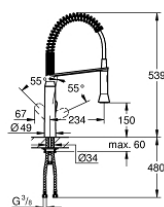

## 31 379 000 K7 СМЕСИТЕЛЬ ОДНОРЫЧАЖНЫЙ ДЛЯ МОЙКИ, DN 15

### ОПИСАНИЕ ПРОДУКТА

- Colour: хром
- монтаж на одно отверстие
- GROHE LongLife finish - стойкое долговечное покрытие
- GROHE SilkMove Плавность и точность управления - керамический картридж 35 мм
- профессиональная лейка
- автоматический переключатель аэратор/SpeedClean душевая струя
- автоматическое возвратное переключение аэратор после выключения
- металлическая лейка
- настраиваемый ограничитель потока
- поворотный излив
- угол поворота 140°
- с защитой от обратного потока
- гибкая подводка
- система быстрого монтажа
- максимальный расход (при давлении 3 бара): 14,5 л/мин
- минимальное давление 1,0 бар

### ЗАПАСНЫЕ ЧАСТИ

- 1: Рычаг (Spare part-nr. 46729000)
  - 2: Колпак (Spare part-nr. 46116000)
  - 3: Винтовая стяжка (Spare part-nr. 46460000)
  - 4: Картридж (Spare part-nr. 46374000)
  - 5: Выдвижной излив (Spare part-nr. 46731000)
  - 5.1: Обратный клапан (Spare part-nr. 08565000)
  - 5.2: Аэратор (Spare part-nr. 46711000)
  - 6: Душевой шланг (Spare part-nr. 46871000)
  - 7: Пружина (Spare part-nr. 46873SD0)
  - 8: Holder pull out spray (Spare part-nr. 46734000)
  - 9: Обратное резьбовое соединение (Spare part-nr. 46671000)
  - 10: Ключ (Spare part-nr. 19332000)\*
  - 11: Монтажный ключ (Spare part-nr. 19017000)\*
- \* Optional accessories