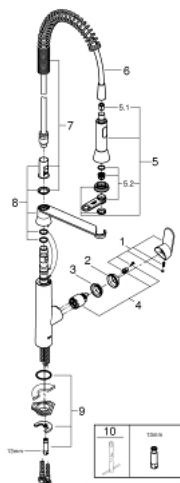

## 31 379 000 K7 СМЕСИТЕЛЬ ОДНОРЫЧАЖНЫЙ ДЛЯ МОЙКИ, DN 15

### ОПИСАНИЕ ПРОДУКТА

- Colour: хром
- монтаж на одно отверстие
- GROHE LongLife finish - стойкое долговечное покрытие
- GROHE SilkMove Плавность и точность управления - керамический картридж 35 мм
- профессиональная лейка
- автоматический переключатель аэратор/SpeedClean душевая струя
- автоматическое возвратное переключение аэратор после выключения
- металлическая лейка
- настраиваемый ограничитель потока
- поворотный излив
- угол поворота 140°
- с защитой от обратного потока
- гибкая подводка
- система быстрого монтажа
- максимальный расход (при давлении 3 бара): 14,5 л/мин
- минимальное давление 1,0 бар

### ЗАПАСНЫЕ ЧАСТИ

- 1: Рычаг (Spare part-nr. 46729000)
  - 2: Колпак (Spare part-nr. 46116000)
  - 3: Винтовая стяжка (Spare part-nr. 46460000)
  - 4: Картридж (Spare part-nr. 46374000)
  - 5: Выдвижной излив (Spare part-nr. 46731000)
  - 5.1: Обратный клапан (Spare part-nr. 08565000)
  - 5.2: Аэратор (Spare part-nr. 46711000)
  - 6: Душевой шланг (Spare part-nr. 46871000)
  - 7: Пружина (Spare part-nr. 46873SD0)
  - 8: Holder pull out spray (Spare part-nr. 46734000)
  - 9: Обратное резьбовое соединение (Spare part-nr. 46671000)
  - 10: Ключ (Spare part-nr. 19332000)\*
  - 11: Монтажный ключ (Spare part-nr. 19017000)\*
- \* Optional accessories