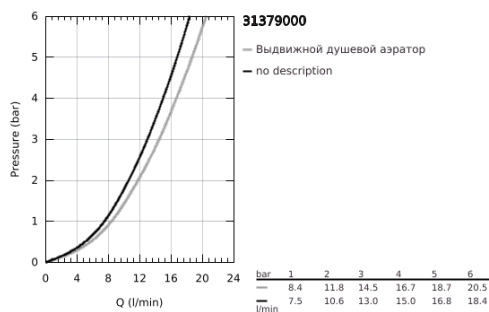

## 31 379 000 K7 СМЕСИТЕЛЬ ОДНОРЫЧАЖНЫЙ ДЛЯ МОЙКИ, DN 15

### ОПИСАНИЕ ПРОДУКТА

- Colour: хром
- монтаж на одно отверстие
- GROHE LongLife finish - стойкое долговечное покрытие
- GROHE SilkMove Плавность и точность управления - керамический картридж 35 мм
- профессиональная лейка
- автоматический переключатель аэратор/SpeedClean душевая струя
- автоматическое возвратное переключение аэратор после выключения
- металлическая лейка
- настраиваемый ограничитель потока
- поворотный излив
- угол поворота 140°
- с защитой от обратного потока
- гибкая подводка
- система быстрого монтажа
- максимальный расход (при давлении 3 бара): 14,5 л/мин
- минимальное давление 1,0 бар