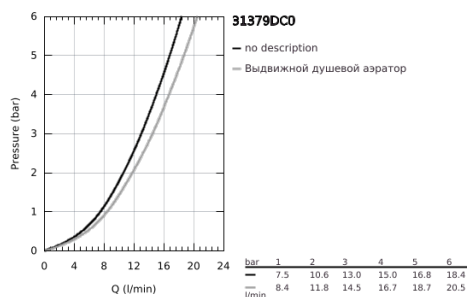

### ОПИСАНИЕ ПРОДУКТА

- Colour: суперсталь
- монтаж на одно отверстие
- GROHE LongLife finish - стойкое долговечное покрытие
- GROHE SilkMove Плавность и точность управления - керамический картридж 35 мм
- профессиональная лейка
- автоматический переключатель аэратор/SpeedClean душевая струя
- автоматическое возвратное переключение аэратор после выключения
- металлическая лейка
- настраиваемый ограничитель потока
- поворотный излив
- угол поворота 140°
- с защитой от обратного потока
- гибкая подводка
- система быстрого монтажа
- максимальный расход (при давлении 3 бара): 14,5 л/мин
- минимальное давление 1,0 бар