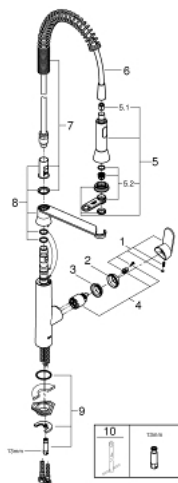

## 31 379 DC0 K7 СМЕСИТЕЛЬ ОДНОРЫЧАЖНЫЙ ДЛЯ МОЙКИ, DN 15

### ОПИСАНИЕ ПРОДУКТА

- Colour: суперсталь
- монтаж на одно отверстие
- GROHE LongLife finish - стойкое долговечное покрытие
- GROHE SilkMove Плавность и точность управления - керамический картридж 35 мм
- профессиональная лейка
- автоматический переключатель аэратор/SpeedClean душевая струя
- автоматическое возвратное переключение аэратор после выключения
- металлическая лейка
- настраиваемый ограничитель потока
- поворотный излив
- угол поворота 140°
- с защитой от обратного потока
- гибкая подводка
- система быстрого монтажа
- максимальный расход (при давлении 3 бара): 14,5 л/мин
- минимальное давление 1,0 бар

### ЗАПАСНЫЕ ЧАСТИ

- 1: Рычаг (Spare part-nr. 46729DC0)
- 2: Колпак (Spare part-nr. 46116DC0)
- 3: Винтовая стяжка (Spare part-nr. 46460000)
- 4: Картридж (Spare part-nr. 46374000)
- 5: Выдвижной излив (Spare part-nr. 46731DC0)
- 5.1: Обратный клапан (Spare part-nr. 08565000)
- 5.2: Аэратор (Spare part-nr. 46711000)
- 6: Душевой шланг (Spare part-nr. 46871DC0)
- 7: Пружина (Spare part-nr. 46873SD0)
- 8: Holder pull out spray (Spare part-nr. 46734DC0)
- 9: Обратное резьбовое соединение (Spare part-nr. 46671000)
- 10: Ключ (Spare part-nr. 19332000)\*
- 11: Монтажный ключ (Spare part-nr. 19017000)\*