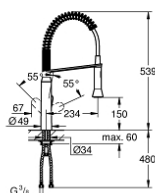

## 31 379 DC0 K7 СМЕСИТЕЛЬ ОДНОРЫЧАЖНЫЙ ДЛЯ МОЙКИ, DN 15

### ОПИСАНИЕ ПРОДУКТА

- Colour: суперсталь
- монтаж на одно отверстие
- GROHE LongLife finish - стойкое долговечное покрытие
- GROHE SilkMove Плавность и точность управления - керамический картридж 35 мм
- профессиональная лейка
- автоматический переключатель аэратор/SpeedClean душевая струя
- автоматическое возвратное переключение аэратор после выключения
- металлическая лейка
- настраиваемый ограничитель потока
- поворотный излив
- угол поворота 140°
- с защитой от обратного потока
- гибкая подводка
- система быстрого монтажа
- максимальный расход (при давлении 3 бара): 14,5 л/мин
- минимальное давление 1,0 бар

### ЗАПАСНЫЕ ЧАСТИ

- 1: Рычаг (Spare part-nr. 46729DC0)
- 2: Колпак (Spare part-nr. 46116DC0)
- 3: Винтовая стяжка (Spare part-nr. 46460000)
- 4: Картридж (Spare part-nr. 46374000)
- 5: Выдвижной излив (Spare part-nr. 46731DC0)
- 5.1: Обратный клапан (Spare part-nr. 08565000)
- 5.2: Аэратор (Spare part-nr. 46711000)
- 6: Душевой шланг (Spare part-nr. 46871DC0)
- 7: Пружина (Spare part-nr. 46873SD0)
- 8: Holder pull out spray (Spare part-nr. 46734DC0)
- 9: Обратное резьбовое соединение (Spare part-nr. 46671000)
- 10: Ключ (Spare part-nr. 19332000)\*
- 11: Монтажный ключ (Spare part-nr. 19017000)\*