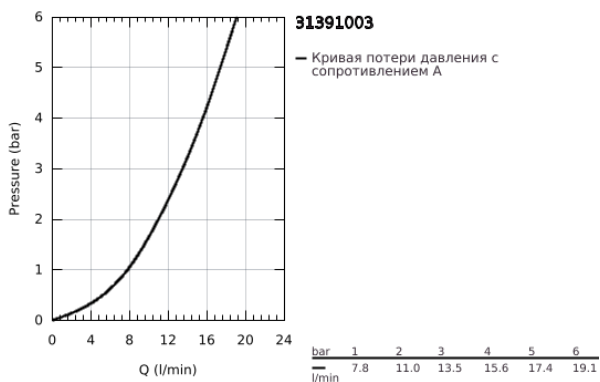

## 31 391 003 EUROSMART СМЕСИТЕЛЬ ОДНОРЫЧАЖНЫЙ ДЛЯ МОЙКИ, DN 15

### ОПИСАНИЕ ПРОДУКТА

- Colour: хром
- настенный монтаж
- GROHE LongLife Finish - стойкое долговечное покрытие
- GROHE SilkMove Плавность и точность управления - керамический картридж 35 мм
- аэратор
- настраиваемый ограничитель потока
- поворотный трубкообразный излив, диапазон поворота 360°
- вынос 216 мм
- встроенный ограничитель температуры
- скрытые S-образные эксцентрики
- максимальный расход (при 3 бар): 13,5 л/мин
- профессиональная серия