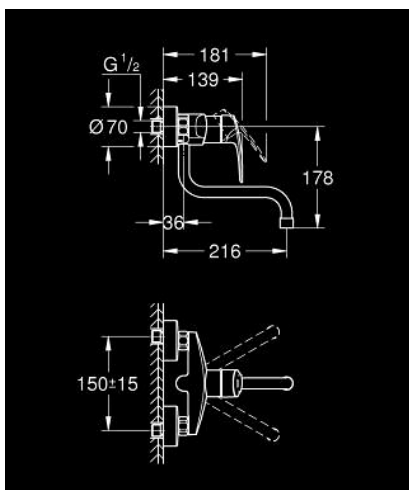

## 31 391 003 EUROSMART СМЕСИТЕЛЬ ОДНОРЫЧАЖНЫЙ ДЛЯ МОЙКИ, DN 15

### ОПИСАНИЕ ПРОДУКТА

- Colour: хром
- настенный монтаж
- GROHE LongLife Finish - стойкое долговечное покрытие
- GROHE SilkMove Плавность и точность управления - керамический картридж 35 мм
- аэратор
- настраиваемый ограничитель потока
- поворотный трубкообразный излив, диапазон поворота 360°
- вынос 216 мм
- встроенный ограничитель температуры
- скрытые S-образные эксцентрики
- максимальный расход (при 3 бар): 13,5 л/мин
- профессиональная серия