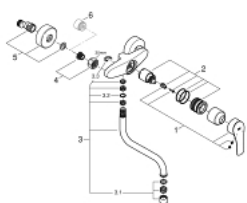

## 31 391 003 EUROSMART СМЕСИТЕЛЬ ОДНОРЫЧАЖНЫЙ ДЛЯ МОЙКИ, DN 15

### ОПИСАНИЕ ПРОДУКТА

- Colour: хром
- настенный монтаж
- GROHE LongLife Finish - стойкое долговечное покрытие
- GROHE SilkMove Плавность и точность управления - керамический картридж 35 мм
- аэратор
- настраиваемый ограничитель потока
- поворотный трубкообразный излив, диапазон поворота 360°
- вынос 216 мм
- встроенный ограничитель температуры
- скрытые S-образные эксцентрики
- максимальный расход (при 3 бар): 13,5 л/мин
- профессиональная серия

### ЗАПАСНЫЕ ЧАСТИ

- 1: Рычаг (Spare part-nr. 48542000)
- 2: Картридж (Spare part-nr. 46374000)
- 3: Излив (Spare part-nr. 13370000)
- 3.1: Аэратор (Spare part-nr. 06574000)
- 3.2: Накладное кольцо (Spare part-nr. 0128500M)
- 3.3: Страховочное кольцо (Spare part-nr. 0485300M)
- 4: Резьбовое соединение  
подключения 1/2" (Spare part-nr. 45044000)
- 5: S-образный эксцентрик (Spare part-nr. 12662000)
- 6: Удлинение 3/4", 20 мм (Spare part-nr. 0713000M)\*
- 7: Ключ (Spare part-nr. 19377000)\*