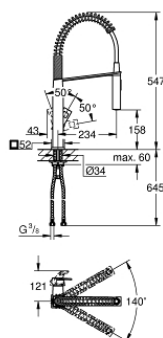

## 31 395 000 EUROCUBE СМЕСИТЕЛЬ ОДНОРЫЧАЖНЫЙ ДЛЯ МОЙКИ, DN 15

### ОПИСАНИЕ ПРОДУКТА

- Colour: хром
- монтаж на одно отверстие
- GROHE LongLife finish - стойкое долговечное покрытие
- GROHE SilkMove Плавность и точность управления - керамический картридж 28 мм
- автоматический переключатель аэратор/SpeedClean душевая струя
- автоматический возврат на ламинарный режим струи
- металлическая лейка
- поворотный излив
- угол поворота 140°
- кронштейн с углом поворота 360°
- с защитой от обратного потока
- гибкая подводка
- система быстрого монтажа
- максимальный расход (при 3 бар): 8,0 л/мин

### ЗАПАСНЫЕ ЧАСТИ

- 1: Рычаг (Spare part-nr. 46788000)
- 2: Колпак (Spare part-nr. 46581000)
- 3: Крепежное кольцо (Spare part-nr. 07419000)
- 4: Картридж (Spare part-nr. 46580000)
- 5: Выдвижной излив (Spare part-nr. 46924000)
- 5.1: Сетка (Spare part-nr. 0676800M)
- 5.2: Обратный клапан (Spare part-nr. 08565000)
- 5.3: Аэратор (Spare part-nr. 13937000)
- 6: Душевой шланг (Spare part-nr. 46871000)
- 7: Пружина (Spare part-nr. 46873SD0)
- 8: Обратный клапан (Spare part-nr. 08567000)
- 9: Обратное резьбовое соединение (Spare part-nr. 46671000)
- 10: Монтажный ключ (Spare part-nr. 19017000)\*