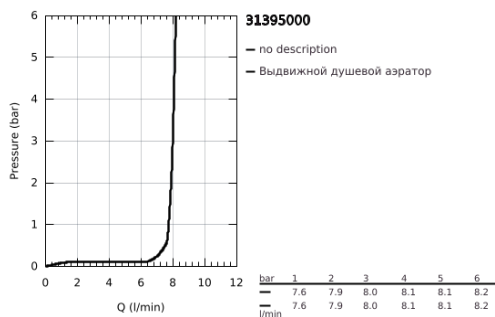

## 31 395 000 EUROCUBE СМЕСИТЕЛЬ ОДНОРЫЧАЖНЫЙ ДЛЯ МОЙКИ, DN 15

### ОПИСАНИЕ ПРОДУКТА

- Colour: хром
- монтаж на одно отверстие
- GROHE LongLife finish - стойкое долговечное покрытие
- GROHE SilkMove Плавность и точность управления - керамический картридж 28 мм
- автоматический переключатель аэратор/SpeedClean душевая струя
- автоматический возврат на ламинарный режим струи
- металлическая лейка
- поворотный излив
- угол поворота 140°
- кронштейн с углом поворота 360°
- с защитой от обратного потока
- гибкая подводка
- система быстрого монтажа
- максимальный расход (при 3 бар): 8,0 л/мин