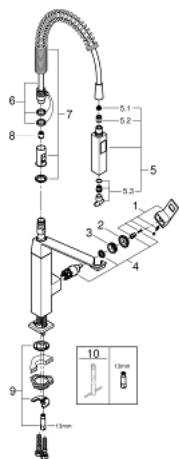

## 31 395 000 EUROCUBE СМЕСИТЕЛЬ ОДНОРЫЧАЖНЫЙ ДЛЯ МОЙКИ, DN 15

### ОПИСАНИЕ ПРОДУКТА

- Colour: хром
- монтаж на одно отверстие
- GROHE LongLife finish - стойкое долговечное покрытие
- GROHE SilkMove Плавность и точность управления - керамический картридж 28 мм
- автоматический переключатель аэратор/SpeedClean душевая струя
- автоматический возврат на ламинарный режим струи
- металлическая лейка
- поворотный излив
- угол поворота 140°
- кронштейн с углом поворота 360°
- с защитой от обратного потока
- гибкая подводка
- система быстрого монтажа
- максимальный расход (при 3 бар): 8,0 л/мин

### ЗАПАСНЫЕ ЧАСТИ

- 1: Рычаг (Spare part-nr. 46788000)
- 2: Колпак (Spare part-nr. 46581000)
- 3: Крепежное кольцо (Spare part-nr. 07419000)
- 4: Картридж (Spare part-nr. 46580000)
- 5: Выдвижной излив (Spare part-nr. 46924000)
- 5.1: Сетка (Spare part-nr. 0676800M)
- 5.2: Обратный клапан (Spare part-nr. 08565000)
- 5.3: Аэратор (Spare part-nr. 13937000)
- 6: Душевой шланг (Spare part-nr. 46871000)
- 7: Пружина (Spare part-nr. 46873SD0)
- 8: Обратный клапан (Spare part-nr. 08567000)
- 9: Обратное резьбовое соединение (Spare part-nr. 46671000)
- 10: Монтажный ключ (Spare part-nr. 19017000)\*