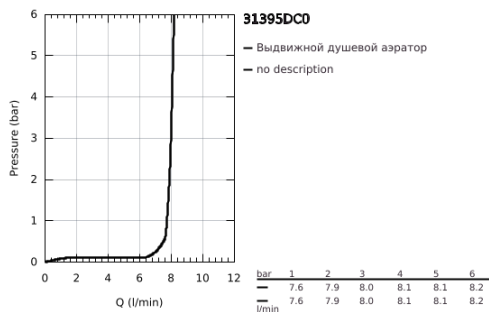

## 31 395 DC0 EUROCUBE СМЕСИТЕЛЬ ОДНОРЫЧАЖНЫЙ ДЛЯ МОЙКИ, DN 15

### ОПИСАНИЕ ПРОДУКТА

- Colour: суперсталь
- монтаж на одно отверстие
- GROHE SilkMove Плавность и точность управления - керамический картридж 28 мм
- GROHE LongLife finish - стойкое долговечное покрытие
- автоматический переключатель аэратор/SpeedClean душевая струя
- автоматический возврат на ламинарный режим струи
- металлическая лейка
- поворотный излив
- угол поворота 140°
- кронштейн с углом поворота 360°
- с защитой от обратного потока
- гибкая подводка
- система быстрого монтажа
- максимальный расход (при 3 бар): 8,0 л/мин