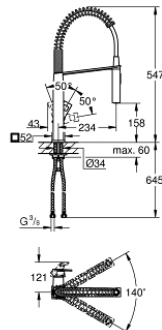

## 31 395 DC0 EUROCUBE СМЕСИТЕЛЬ ОДНОРЫЧАЖНЫЙ ДЛЯ МОЙКИ, DN 15

### ОПИСАНИЕ ПРОДУКТА

- Colour: суперсталь
- монтаж на одно отверстие
- GROHE SilkMove Плавность и точность управления - керамический картридж 28 мм
- GROHE LongLife finish - стойкое долговечное покрытие
- автоматический переключатель аэратор/SpeedClean душевая струя
- автоматический возврат на ламинарный режим струи
- металлическая лейка
- поворотный излив
- угол поворота 140°
- кронштейн с углом поворота 360°
- с защитой от обратного потока
- гибкая подводка
- система быстрого монтажа
- максимальный расход (при 3 бар): 8,0 л/мин

### ЗАПАСНЫЕ ЧАСТИ

- 1: Рычаг (Spare part-nr. 46788DC0)
- 2: Колпак (Spare part-nr. 46581DC0)
- 3: Крепежное кольцо (Spare part-nr. 07419000)
- 4: Картридж (Spare part-nr. 46580000)
- 5: Выдвижной излив (Spare part-nr. 46924DC0)
- 5.1: Сетка (Spare part-nr. 0676800M)
- 5.2: Обратный клапан (Spare part-nr. 08565000)
- 5.3: Аэратор (Spare part-nr. 13937000)
- 6: Душевой шланг (Spare part-nr. 46871DC0)
- 7: Пружина (Spare part-nr. 46873SD0)
- 8: Обратный клапан (Spare part-nr. 08567000)
- 9: Обратное резьбовое соединение (Spare part-nr. 46671000)
- 10: Монтажный ключ (Spare part-nr. 19017000)\*