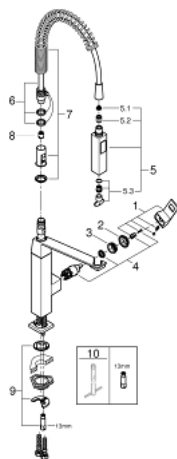

## 31 395 DC0 EUROCUBE СМЕСИТЕЛЬ ОДНОРЫЧАЖНЫЙ ДЛЯ МОЙКИ, DN 15

### ОПИСАНИЕ ПРОДУКТА

- Colour: суперсталь
- монтаж на одно отверстие
- GROHE SilkMove Плавность и точность управления - керамический картридж 28 мм
- GROHE LongLife finish - стойкое долговечное покрытие
- автоматический переключатель аэратор/SpeedClean душевая струя
- автоматический возврат на ламинарный режим струи
- металлическая лейка
- поворотный излив
- угол поворота 140°
- кронштейн с углом поворота 360°
- с защитой от обратного потока
- гибкая подводка
- система быстрого монтажа
- максимальный расход (при 3 бар): 8,0 л/мин

### ЗАПАСНЫЕ ЧАСТИ

- 1: Рычаг (Spare part-nr. 46788DC0)
- 2: Колпак (Spare part-nr. 46581DC0)
- 3: Крепежное кольцо (Spare part-nr. 07419000)
- 4: Картридж (Spare part-nr. 46580000)
- 5: Выдвижной излив (Spare part-nr. 46924DC0)
- 5.1: Сетка (Spare part-nr. 0676800M)
- 5.2: Обратный клапан (Spare part-nr. 08565000)
- 5.3: Аэратор (Spare part-nr. 13937000)
- 6: Душевой шланг (Spare part-nr. 46871DC0)
- 7: Пружина (Spare part-nr. 46873SD0)
- 8: Обратный клапан (Spare part-nr. 08567000)
- 9: Обратное резьбовое соединение (Spare part-nr. 46671000)
- 10: Монтажный ключ (Spare part-nr. 19017000)\*