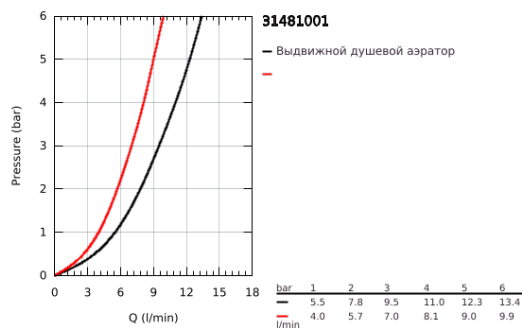

31 481 001 EUROSMART COSMOPOLITAN СМЕСИТЕЛЬ ОДНОРЫЧАЖНЫЙ ДЛЯ МОЙКИ, DN 15

ОПИСАНИЕ ПРОДУКТА

- Colour: хром
- с длинным изливом
- монтаж на одно отверстие
- GROHE LongLife Finish - стойкое долговечное покрытие
- GROHE SilkMove Плавность и точность управления - керамический картридж 35 мм
- Easy Docking Function Легкое вытягивание и возврат на место выдвижного излива
- Изолированный водоток - вода не контактирует с металлами корпуса смесителя
- Pull-Out spout for greater flexibility
- с двумя режимами струи
- GROHE EcoJoy Технология совершенного потока при уменьшенном расходе воды
- настраиваемый ограничитель потока
- поворотный трубкообразный излив, диапазон поворота 360°
- с защитой от обратного потока
- гибкая подводка
- металлический крепежный набор
- максимальный расход (при давлении 3 бара): 9 л/мин