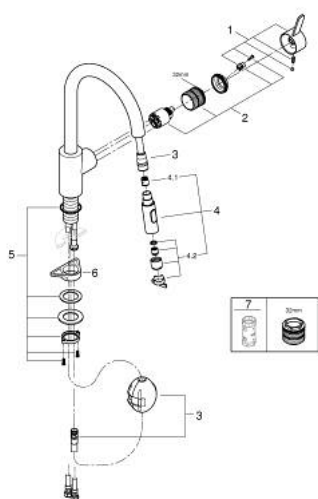

31 481 001 EUROSMART COSMOPOLITAN СМЕСИТЕЛЬ ОДНОРЫЧАЖНЫЙ ДЛЯ МОЙКИ, DN 15

ОПИСАНИЕ ПРОДУКТА

- Colour: хром
- с длинным изливом
- монтаж на одно отверстие
- GROHE LongLife Finish - стойкое долговечное покрытие
- GROHE SilkMove Плавность и точность управления - керамический картридж 35 мм
- Easy Docking Function Легкое вытягивание и возврат на место выдвижного излива
- Изолированный водоток - вода не контактирует с металлами корпуса смесителя
- Pull-Out spout for greater flexibility
- с двумя режимами струи
- GROHE EcoJoy Технология совершенного потока при уменьшенном расходе воды
- настраиваемый ограничитель потока
- поворотный трубкообразный излив, диапазон поворота 360°
- с защитой от обратного потока
- гибкая подводка
- металлический крепежный набор
- максимальный расход (при давлении 3 бара): 9 л/мин

31 481 001 **EUROSMART COSMOPOLITAN СМЕСИТЕЛЬ ОДНОРЫЧАЖНЫЙ ДЛЯ МОЙКИ, DN 15**

ЗАПАСНЫЕ ЧАСТИ

- 1: Рычаг (Spare part-nr. 46683000)
- 2: Картридж (Spare part-nr. 46374000)
- 3: Душевой шланг (Spare part-nr. 48293000)
- 4: Выдвижной излив (Spare part-nr. 48416000)
- 4.1: Обратный клапан (Spare part-nr. 08565000)
- 4.2: Регулятор струи (Spare part-nr. 48347000)
- 5: Schaftebefestigung (Spare part-nr. 48384000)
- 6: Стабилизирующая плашка (Spare part-nr. 05334000)
- 7: Ключ (Spare part-nr. 19332000)*