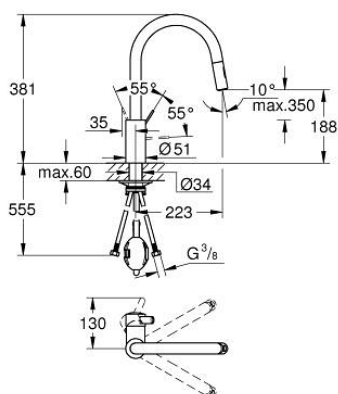

31 481 001 EUROSMART COSMOPOLITAN СМЕСИТЕЛЬ ОДНОРЫЧАЖНЫЙ ДЛЯ МОЙКИ, DN 15

ОПИСАНИЕ ПРОДУКТА

- Colour: хром
- с длинным изливом
- монтаж на одно отверстие
- GROHE LongLife Finish - стойкое долговечное покрытие
- GROHE SilkMove Плавность и точность управления - керамический картридж 35 мм
- Easy Docking Function Легкое вытягивание и возврат на место выдвижного излива
- Изолированный водоток - вода не контактирует с металлами корпуса смесителя
- Pull-Out spout for greater flexibility
- с двумя режимами струи
- GROHE EcoJoy Технология совершенного потока при уменьшенном расходе воды
- настраиваемый ограничитель потока
- поворотный трубкообразный излив, диапазон поворота 360°
- с защитой от обратного потока
- гибкая подводка
- металлический крепежный набор
- максимальный расход (при давлении 3 бара): 9 л/мин

31 481 001 **EUROSMART COSMOPOLITAN СМЕСИТЕЛЬ ОДНОРЫЧАЖНЫЙ ДЛЯ МОЙКИ, DN 15**

ЗАПАСНЫЕ ЧАСТИ

- 1: Рычаг (Spare part-nr. 46683000)
- 2: Картридж (Spare part-nr. 46374000)
- 3: Душевой шланг (Spare part-nr. 48293000)
- 4: Выдвижной излив (Spare part-nr. 48416000)
- 4.1: Обратный клапан (Spare part-nr. 08565000)
- 4.2: Регулятор струи (Spare part-nr. 48347000)
- 5: Schaftebefestigung (Spare part-nr. 48384000)
- 6: Стабилизирующая плашка (Spare part-nr. 05334000)
- 7: Ключ (Spare part-nr. 19332000)*