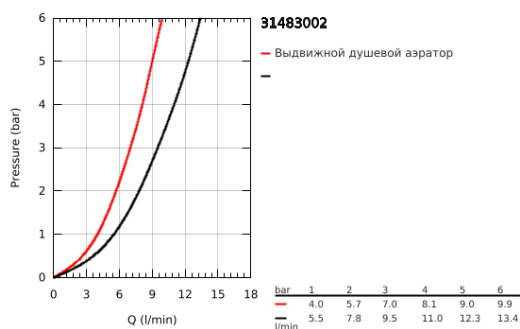

31 483 002 CONCETTO СМЕСИТЕЛЬ ОДНОРЫЧАЖНЫЙ ДЛЯ МОЙКИ, DN 15

ОПИСАНИЕ ПРОДУКТА

- Colour: хром
- с длинным изливом
- монтаж на одно отверстие
- GROHE LongLife Finish - стойкое долговечное покрытие
- GROHE SilkMove Плавность и точность управления - керамический картридж 35 мм
- Easy Docking Function Легкое вытягивание и возврат на место выдвигного излива
- Изолированный водоток - вода не контактирует с металлами корпуса смесителя
- Pull-Out spout for greater flexibility
- с двумя режимами струи
- настраиваемый ограничитель потока
- поворотный трубкообразный излив, диапазон поворота 360°
- с защитой от обратного потока
- гибкая подводка
- металлический крепежный набор
- максимальный расход (при давлении 3 бара) 9,5 л/мин