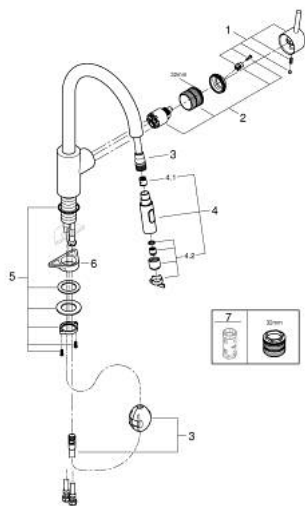

31 483 002 CONCETTO СМЕСИТЕЛЬ ОДНОРЫЧАЖНЫЙ ДЛЯ МОЙКИ, DN 15

ОПИСАНИЕ ПРОДУКТА

- Colour: хром
- с длинным изливом
- монтаж на одно отверстие
- GROHE LongLife Finish - стойкое долговечное покрытие
- GROHE SilkMove Плавность и точность управления - керамический картридж 35 мм
- Easy Docking Function Легкое вытягивание и возврат на место выдвигного излива
- Изолированный водоток - вода не контактирует с металлами корпуса смесителя
- Pull-Out spout for greater flexibility
- с двумя режимами струи
- настраиваемый ограничитель потока
- поворотный трубкообразный излив, диапазон поворота 360°
- с защитой от обратного потока
- гибкая подводка
- металлический крепежный набор
- максимальный расход (при давлении 3 бара) 9,5 л/мин

31 483 002 **CONCETTO СМЕСИТЕЛЬ ОДНОРЫЧАЖНЫЙ ДЛЯ МОЙКИ, DN 15**

ЗАПАСНЫЕ ЧАСТИ

- 1: Рычаг (Spare part-nr. 46754000)
 - 2: Картридж (Spare part-nr. 46374000)
 - 3: Душевой шланг (Spare part-nr. 48293000)
 - 4: Выдвижной излив (Spare part-nr. 48416000)
 - 4.1: Обратный клапан (Spare part-nr. 08565000)
 - 4.2: Регулятор струи (Spare part-nr. 48347000)
 - 5: Schaftbefestigung (Spare part-nr. 48384000)
 - 6: Стабилизирующая плашка (Spare part-nr. 05334000)
 - 7: Ключ (Spare part-nr. 19332000)*
- * Optional accessories