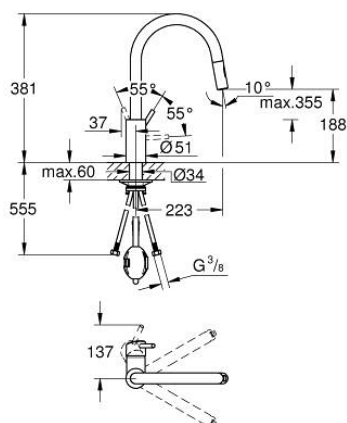

31 483 002 CONCETTO СМЕСИТЕЛЬ ОДНОРЫЧАЖНЫЙ ДЛЯ МОЙКИ, DN 15

ОПИСАНИЕ ПРОДУКТА

- Colour: хром
- с длинным изливом
- монтаж на одно отверстие
- GROHE LongLife Finish - стойкое долговечное покрытие
- GROHE SilkMove Плавность и точность управления - керамический картридж 35 мм
- Easy Docking Function Легкое вытягивание и возврат на место выдвигного излива
- Изолированный водоток - вода не контактирует с металлами корпуса смесителя
- Pull-Out spout for greater flexibility
- с двумя режимами струи
- настраиваемый ограничитель потока
- поворотный трубкообразный излив, диапазон поворота 360°
- с защитой от обратного потока
- гибкая подводка
- металлический крепежный набор
- максимальный расход (при давлении 3 бара) 9,5 л/мин

31 483 002 **CONCETTO СМЕСИТЕЛЬ ОДНОРЫЧАЖНЫЙ ДЛЯ МОЙКИ, DN 15**

ЗАПАСНЫЕ ЧАСТИ

- 1: Рычаг (Spare part-nr. 46754000)
 - 2: Картридж (Spare part-nr. 46374000)
 - 3: Душевой шланг (Spare part-nr. 48293000)
 - 4: Выдвижной излив (Spare part-nr. 48416000)
 - 4.1: Обратный клапан (Spare part-nr. 08565000)
 - 4.2: Регулятор струи (Spare part-nr. 48347000)
 - 5: Schaftbefestigung (Spare part-nr. 48384000)
 - 6: Стабилизирующая плашка (Spare part-nr. 05334000)
 - 7: Ключ (Spare part-nr. 19332000)*
- * Optional accessories