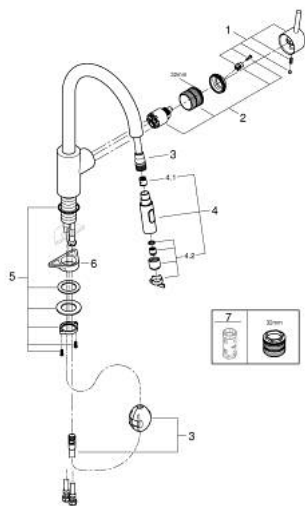

31 483 DC2 CONCETTO СМЕСИТЕЛЬ ОДНОРЫЧАЖНЫЙ ДЛЯ МОЙКИ, DN 15

ОПИСАНИЕ ПРОДУКТА

- Colour: суперсталь
- с длинным изливом
- монтаж на одно отверстие
- GROHE LongLife finish - стойкое долговечное покрытие
- GROHE SilkMove Плавность и точность управления - керамический картридж 35 мм
- Easy Docking Function Легкое вытягивание и возврат на место выдвижного излива
- Изолированный водоток - вода не контактирует с металлами корпуса смесителя
- Pull-Out spout for greater flexibility
- с двумя режимами струи
- настраиваемый ограничитель потока
- поворотный трубкообразный излив, диапазон поворота 360°
- с защитой от обратного потока
- гибкая подводка
- металлический крепежный набор
- максимальный расход (при давлении 3 бара) 9,5 л/мин

31 483 DC2 **CONCETTO СМЕСИТЕЛЬ ОДНОРЫЧАЖНЫЙ ДЛЯ МОЙКИ, DN 15**

ЗАПАСНЫЕ ЧАСТИ

- 1: Рычаг (Spare part-nr. 46754DC0)
 - 2: Картридж (Spare part-nr. 46374000)
 - 3: Душевой шланг (Spare part-nr. 48293000)
 - 4: Выдвижной излив (Spare part-nr. 48416DC0)
 - 4.1: Обратный клапан (Spare part-nr. 08565000)
 - 4.2: Регулятор струи (Spare part-nr. 48347000)
 - 5: Schaftbefestigung (Spare part-nr. 48384000)
 - 6: Стабилизирующая плашка (Spare part-nr. 05334000)
 - 7: Ключ (Spare part-nr. 19332000)*
- * Optional accessories