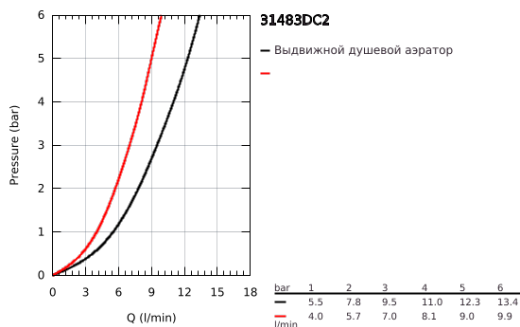

31 483 DC2 CONCETTO СМЕСИТЕЛЬ ОДНОРЫЧАЖНЫЙ ДЛЯ МОЙКИ, DN 15

ОПИСАНИЕ ПРОДУКТА

- Colour: суперсталь
- с длинным изливом
- монтаж на одно отверстие
- GROHE LongLife finish - стойкое долговечное покрытие
- GROHE SilkMove Плавность и точность управления - керамический картридж 35 мм
- Easy Docking Function Легкое вытягивание и возврат на место выдвижного излива
- Изолированный водоток - вода не контактирует с металлами корпуса смесителя
- Pull-Out spout for greater flexibility
- с двумя режимами струи
- настраиваемый ограничитель потока
- поворотный трубкообразный излив, диапазон поворота 360°
- с защитой от обратного потока
- гибкая подводка
- металлический крепежный набор
- максимальный расход (при давлении 3 бара) 9,5 л/мин