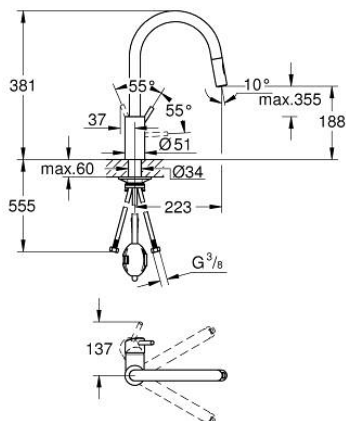

31 483 DC2 CONCETTO СМЕСИТЕЛЬ ОДНОРЫЧАЖНЫЙ ДЛЯ МОЙКИ, DN 15

ОПИСАНИЕ ПРОДУКТА

- Colour: суперсталь
- с длинным изливом
- монтаж на одно отверстие
- GROHE LongLife finish - стойкое долговечное покрытие
- GROHE SilkMove Плавность и точность управления - керамический картридж 35 мм
- Easy Docking Function Легкое вытягивание и возврат на место выдвижного излива
- Изолированный водоток - вода не контактирует с металлами корпуса смесителя
- Pull-Out spout for greater flexibility
- с двумя режимами струи
- настраиваемый ограничитель потока
- поворотный трубкообразный излив, диапазон поворота 360°
- с защитой от обратного потока
- гибкая подводка
- металлический крепежный набор
- максимальный расход (при давлении 3 бара) 9,5 л/мин

31 483 DC2 **CONCETTO СМЕСИТЕЛЬ ОДНОРЫЧАЖНЫЙ ДЛЯ МОЙКИ, DN 15**

ЗАПАСНЫЕ ЧАСТИ

- 1: Рычаг (Spare part-nr. 46754DC0)
 - 2: Картридж (Spare part-nr. 46374000)
 - 3: Душевой шланг (Spare part-nr. 48293000)
 - 4: Выдвижной излив (Spare part-nr. 48416DC0)
 - 4.1: Обратный клапан (Spare part-nr. 08565000)
 - 4.2: Регулятор струи (Spare part-nr. 48347000)
 - 5: Schaftbefestigung (Spare part-nr. 48384000)
 - 6: Стабилизирующая плашка (Spare part-nr. 05334000)
 - 7: Ключ (Spare part-nr. 19332000)*
- * Optional accessories