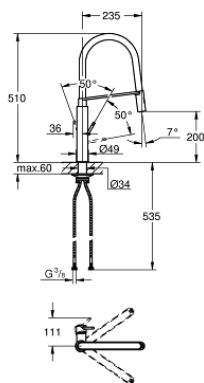

## 31 491 000 **CONCETTO СМЕСИТЕЛЬ ОДНОРЫЧАЖНЫЙ ДЛЯ МОЙКИ, DN 15**

### ОПИСАНИЕ ПРОДУКТА

- Colour: хром
- монтаж на одно отверстие
- GROHE LongLife Finish - стойкое долговечное покрытие
- GROHE SilkMove Плавность и точность управления - керамический картридж 28 мм
- выпрямитель потока
- со встроенным ограничителем температуры
- профессиональная лейка
- с гибким силиконовым шлангом GRONflex kitchen
- переключатель режима струи: ламинарный / душевой SpeedClean
- автоматический возврат на ламинарный режим струи
- MagneticDocking гарантирует легкое вытяжение и возврат головки аэратора в исходное положение
- поворотный излив
- угол поворота 360°
- с защитой от обратного потока
- гибкая подводка
- металлический крепежный набор
- максимальный расход (при 3 бар): 8,0 л/мин

### **ЗАПАСНЫЕ ЧАСТИ**

- 1: Рычаг (Spare part-nr. 46966000)
- 2: Картридж (Spare part-nr. 46963000)
- 3: Выдвижной излив (Spare part-nr. 46967000)
- 3.1: Регулятор струи (Spare part-nr. 48347000)
- 4: Душевой шланг (Spare part-nr. 46968KK0)
- 5: Обратный клапан (Spare part-nr. 08565000)
- 6: Сетка (Spare part-nr. 0676800M)
- 7: Стабилизирующая плашка (Spare part-nr. 05334000)
- 8: Schaftbefestigung (Spare part-nr. 48384000)