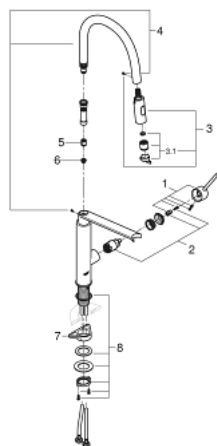

## 31 491 000 **CONCETTO СМЕСИТЕЛЬ ОДНОРЫЧАЖНЫЙ ДЛЯ МОЙКИ, DN 15**

### ОПИСАНИЕ ПРОДУКТА

- Colour: хром
- монтаж на одно отверстие
- GROHE LongLife Finish - стойкое долговечное покрытие
- GROHE SilkMove Плавность и точность управления - керамический картридж 28 мм
- выпрямитель потока
- со встроенным ограничителем температуры
- профессиональная лейка
- с гибким силиконовым шлангом GRONflex kitchen
- переключатель режима струи: ламинарный / душевой SpeedClean
- автоматический возврат на ламинарный режим струи
- MagneticDocking гарантирует легкое вытяжение и возврат головки аэратора в исходное положение
- поворотный излив
- угол поворота 360°
- с защитой от обратного потока
- гибкая подводка
- металлический крепежный набор
- максимальный расход (при 3 бар): 8,0 л/мин

### **ЗАПАСНЫЕ ЧАСТИ**

- 1: Рычаг (Spare part-nr. 46966000)
- 2: Картридж (Spare part-nr. 46963000)
- 3: Выдвижной излив (Spare part-nr. 46967000)
- 3.1: Регулятор струи (Spare part-nr. 48347000)
- 4: Душевой шланг (Spare part-nr. 46968KK0)
- 5: Обратный клапан (Spare part-nr. 08565000)
- 6: Сетка (Spare part-nr. 0676800M)
- 7: Стабилизирующая плашка (Spare part-nr. 05334000)
- 8: Schaftbefestigung (Spare part-nr. 48384000)