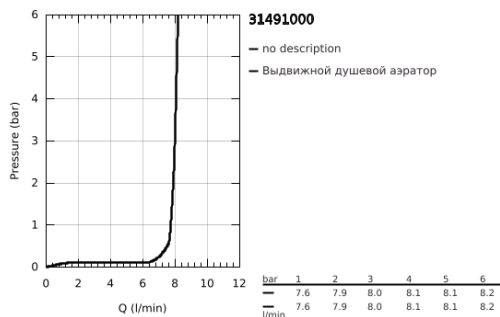

## 31 491 000 **CONCETTO СМЕСИТЕЛЬ ОДНОРЫЧАЖНЫЙ ДЛЯ МОЙКИ, DN 15**

### ОПИСАНИЕ ПРОДУКТА

- Colour: хром
- монтаж на одно отверстие
- GROHE LongLife Finish - стойкое долговечное покрытие
- GROHE SilkMove Плавность и точность управления - керамический картридж 28 мм
- выпрямитель потока
- со встроенным ограничителем температуры
- профессиональная лейка
- с гибким силиконовым шлангом GRONflex kitchen
- переключатель режима струи: ламинарный / душевой SpeedClean
- автоматический возврат на ламинарный режим струи
- MagneticDocking гарантирует легкое вытяжение и возврат головки аэратора в исходное положение
- поворотный излив
- угол поворота 360°
- с защитой от обратного потока
- гибкая подводка
- металлический крепежный набор
- максимальный расход (при 3 бар): 8,0 л/мин