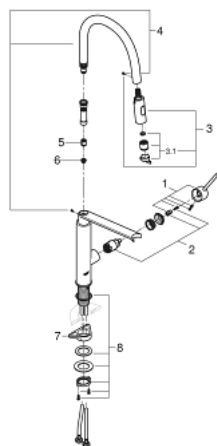

31 491 DC0 CONCETTO СМЕСИТЕЛЬ ОДНОРЫЧАЖНЫЙ ДЛЯ МОЙКИ, DN 15

ОПИСАНИЕ ПРОДУКТА

- Colour: суперсталь
- монтаж на одно отверстие
- GROHE LongLife finish - стойкое долговечное покрытие
- GROHE SilkMove Плавность и точность управления - керамический картридж 28 мм
- выпрямитель потока
- со встроенным ограничителем температуры
- профессиональная лейка
- с гибким силиконовым шлангом GRONflex kitchen
- переключатель режима струи: ламинарный / душевой SpeedClean
- автоматический возврат на ламинарный режим струи
- MagneticDocking гарантирует легкое вытяжение и возврат головки аэратора в исходное положение
- поворотный излив
- угол поворота 360°
- с защитой от обратного потока
- гибкая подводка
- металлический крепежный набор
- максимальный расход (при 3 бар): 8,0 л/мин

31 491 DC0 **CONCETTO СМЕСИТЕЛЬ ОДНОРЫЧАЖНЫЙ ДЛЯ МОЙКИ, DN 15**

ЗАПАСНЫЕ ЧАСТИ

- 1: Рычаг (Spare part-nr. 46966DC0)
- 2: Картридж (Spare part-nr. 46963000)
- 3: Выдвижной излив (Spare part-nr. 46967DC0)
- 3.1: Регулятор струи (Spare part-nr. 48347000)
- 4: Душевой шланг (Spare part-nr. 46968KK0)
- 5: Обратный клапан (Spare part-nr. 08565000)
- 6: Сетка (Spare part-nr. 0676800M)
- 7: Стабилизирующая плашка (Spare part-nr. 05334000)
- 8: Schaftbefestigung (Spare part-nr. 48384000)