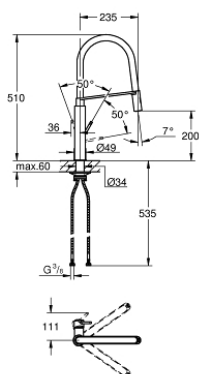

31 491 DC0 CONCETTO СМЕСИТЕЛЬ ОДНОРЫЧАЖНЫЙ ДЛЯ МОЙКИ, DN 15

ОПИСАНИЕ ПРОДУКТА

- Colour: суперсталь
- монтаж на одно отверстие
- GROHE LongLife finish - стойкое долговечное покрытие
- GROHE SilkMove Плавность и точность управления - керамический картридж 28 мм
- выпрямитель потока
- со встроенным ограничителем температуры
- профессиональная лейка
- с гибким силиконовым шлангом GRONflex kitchen
- переключатель режима струи: ламинарный / душевой SpeedClean
- автоматический возврат на ламинарный режим струи
- MagneticDocking гарантирует легкое вытяжение и возврат головки аэратора в исходное положение
- поворотный излив
- угол поворота 360°
- с защитой от обратного потока
- гибкая подводка
- металлический крепежный набор
- максимальный расход (при 3 бар): 8,0 л/мин

31 491 DC0 **CONCETTO СМЕСИТЕЛЬ ОДНОРЫЧАЖНЫЙ ДЛЯ МОЙКИ, DN 15**

ЗАПАСНЫЕ ЧАСТИ

- 1: Рычаг (Spare part-nr. 46966DC0)
- 2: Картридж (Spare part-nr. 46963000)
- 3: Выдвижной излив (Spare part-nr. 46967DC0)
- 3.1: Регулятор струи (Spare part-nr. 48347000)
- 4: Душевой шланг (Spare part-nr. 46968KK0)
- 5: Обратный клапан (Spare part-nr. 08565000)
- 6: Сетка (Spare part-nr. 0676800M)
- 7: Стабилизирующая плашка (Spare part-nr. 05334000)
- 8: Schaftbefestigung (Spare part-nr. 48384000)