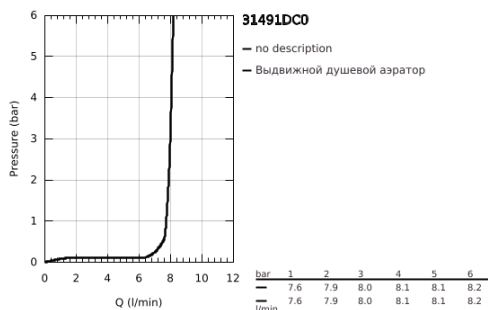

31 491 DC0 CONCETTO СМЕСИТЕЛЬ ОДНОРЫЧАЖНЫЙ ДЛЯ МОЙКИ, DN 15

ОПИСАНИЕ ПРОДУКТА

- Colour: суперсталь
- монтаж на одно отверстие
- GROHE LongLife finish - стойкое долговечное покрытие
- GROHE SilkMove Плавность и точность управления - керамический картридж 28 мм
- выпрямитель потока
- со встроенным ограничителем температуры
- профессиональная лейка
- с гибким силиконовым шлангом GRONflex kitchen
- переключатель режима струи: ламинарный / душевой SpeedClean
- автоматический возврат на ламинарный режим струи
- MagneticDocking гарантирует легкое вытяжение и возврат головки аэратора в исходное положение
- поворотный излив
- угол поворота 360°
- с защитой от обратного потока
- гибкая подводка
- металлический крепежный набор
- максимальный расход (при 3 бар): 8,0 л/мин