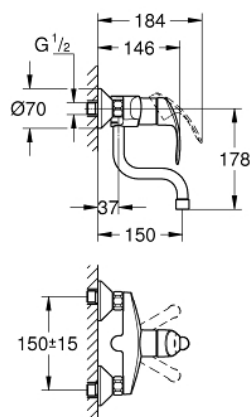

## 31 509 002 EUROSMART СМЕСИТЕЛЬ ОДНОРЫЧАЖНЫЙ ДЛЯ МОЙКИ, DN 15

### ОПИСАНИЕ ПРОДУКТА

- Colour: хром
- настенный монтаж
- GROHE LongLife finish - стойкое долговечное покрытие
- GROHE SilkMove Плавность и точность управления - керамический картридж 35 мм
- аэратор
- настраиваемый ограничитель потока
- поворотный трубкообразный излив, диапазон поворота 360°
- вынос 150 мм
- встроенный ограничитель температуры
- скрытые S-образные эксцентрики

### ЗАПАСНЫЕ ЧАСТИ

- 1: Рычаг (Spare part-nr. 46898000)
  - 2: Колпак (Spare part-nr. 46899000)
  - 3: Картридж (Spare part-nr. 46374000)
  - 4: S-spout (Spare part-nr. 13385000)
  - 4.1: Аэратор (Spare part-nr. 06574000)
  - 4.2: Накладное кольцо (Spare part-nr. 0128500M)
  - 4.3: Страховочное кольцо (Spare part-nr. 0485300M)
  - 5: Резьбовое соединение  
подключения 1/2" (Spare part-nr. 45044000)
  - 6: S-образный эксцентрик (Spare part-nr. 12075000)
  - 6.1: Уплотнение (Spare part-nr. 0138600M)
  - 6.2: Розетка (Spare part-nr. 0221000M)
  - 7: Удлинение 3/4", 20 мм (Spare part-nr. 0713000M)\*
- \* Optional accessories