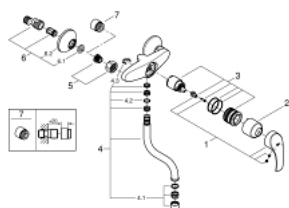

## 31 509 002 EUROSMART СМЕСИТЕЛЬ ОДНОРЫЧАЖНЫЙ ДЛЯ МОЙКИ, DN 15

### ОПИСАНИЕ ПРОДУКТА

- Colour: хром
- настенный монтаж
- GROHE LongLife finish - стойкое долговечное покрытие
- GROHE SilkMove Плавность и точность управления - керамический картридж 35 мм
- аэратор
- настраиваемый ограничитель потока
- поворотный трубкообразный излив, диапазон поворота 360°
- вынос 150 мм
- встроенный ограничитель температуры
- скрытые S-образные эксцентрики

### ЗАПАСНЫЕ ЧАСТИ

- 1: Рычаг (Spare part-nr. 46898000)
  - 2: Колпак (Spare part-nr. 46899000)
  - 3: Картридж (Spare part-nr. 46374000)
  - 4: S-spout (Spare part-nr. 13385000)
  - 4.1: Аэратор (Spare part-nr. 06574000)
  - 4.2: Накладное кольцо (Spare part-nr. 0128500M)
  - 4.3: Страховочное кольцо (Spare part-nr. 0485300M)
  - 5: Резьбовое соединение  
подключения 1/2" (Spare part-nr. 45044000)
  - 6: S-образный эксцентрик (Spare part-nr. 12075000)
  - 6.1: Уплотнение (Spare part-nr. 0138600M)
  - 6.2: Розетка (Spare part-nr. 0221000M)
  - 7: Удлинение 3/4", 20 мм (Spare part-nr. 0713000M)\*
- \* Optional accessories