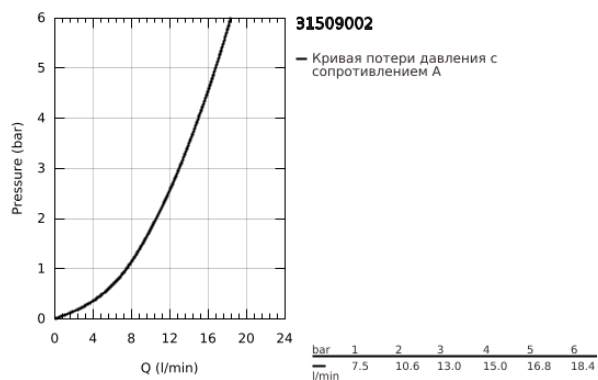

## 31 509 002 EUROSMART СМЕСИТЕЛЬ ОДНОРЫЧАЖНЫЙ ДЛЯ МОЙКИ, DN 15

### ОПИСАНИЕ ПРОДУКТА

- Colour: хром
- настенный монтаж
- GROHE LongLife finish - стойкое долговечное покрытие
- GROHE SilkMove Плавность и точность управления - керамический картридж 35 мм
- аэратор
- настраиваемый ограничитель потока
- поворотный трубкообразный излив, диапазон поворота 360°
- вынос 150 мм
- встроенный ограничитель температуры
- скрытые S-образные эксцентрики