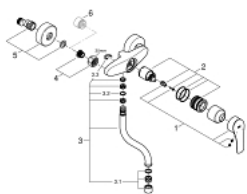

31 509 003 EUROSMART СМЕСИТЕЛЬ ОДНОРЫЧАЖНЫЙ ДЛЯ МОЙКИ, DN 15

ОПИСАНИЕ ПРОДУКТА

- Colour: хром
- настенный монтаж
- GROHE LongLife Finish - стойкое долговечное покрытие
- GROHE SilkMove Плавность и точность управления - керамический картридж 35 мм
- аэратор
- настраиваемый ограничитель потока
- поворотный трубкообразный излив, диапазон поворота 360°
- вынос 149 мм
- встроенный ограничитель температуры
- скрытые S-образные эксцентрики
- максимальный расход (при 3 бар): 13,5 л/мин
- профессиональная серия

31 509 003 EUROSMART СМЕСИТЕЛЬ ОДНОРЫЧАЖНЫЙ ДЛЯ МОЙКИ, DN 15

ЗАПАСНЫЕ ЧАСТИ

- 1: Рычаг (Spare part-nr. 48542000)
- 2: Картридж (Spare part-nr. 46374000)
- 3: S-spout (Spare part-nr. 13385000)
- 3.1: Аэратор (Spare part-nr. 06574000)
- 3.2: Накладное кольцо (Spare part-nr. 0128500M)
- 3.3: Страховочное кольцо (Spare part-nr. 0485300M)
- 4: Резьбовое соединение
подключения 1/2" (Spare part-nr. 45044000)
- 5: S-образный эксцентрик (Spare part-nr. 12662000)
- 6: Удлинение 3/4", 20 мм (Spare part-nr. 0713000M)*
- 7: Ключ (Spare part-nr. 19377000)*