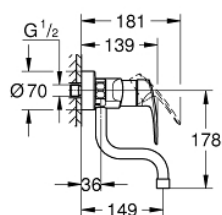

31 509 003 EUROSMART СМЕСИТЕЛЬ ОДНОРЫЧАЖНЫЙ ДЛЯ МОЙКИ, DN 15

ОПИСАНИЕ ПРОДУКТА

- Colour: хром
- настенный монтаж
- GROHE LongLife Finish - стойкое долговечное покрытие
- GROHE SilkMove Плавность и точность управления - керамический картридж 35 мм
- аэратор
- настраиваемый ограничитель потока
- поворотный трубкообразный излив, диапазон поворота 360°
- вынос 149 мм
- встроенный ограничитель температуры
- скрытые S-образные эксцентрики
- максимальный расход (при 3 бар): 13,5 л/мин
- профессиональная серия

31 509 003 EUROSMART СМЕСИТЕЛЬ ОДНОРЫЧАЖНЫЙ ДЛЯ МОЙКИ, DN 15

ЗАПАСНЫЕ ЧАСТИ

- 1: Рычаг (Spare part-nr. 48542000)
- 2: Картридж (Spare part-nr. 46374000)
- 3: S-spout (Spare part-nr. 13385000)
- 3.1: Аэратор (Spare part-nr. 06574000)
- 3.2: Накладное кольцо (Spare part-nr. 0128500M)
- 3.3: Страховочное кольцо (Spare part-nr. 0485300M)
- 4: Резьбовое соединение
подключения 1/2" (Spare part-nr. 45044000)
- 5: S-образный эксцентрик (Spare part-nr. 12662000)
- 6: Удлинение 3/4", 20 мм (Spare part-nr. 0713000M)*
- 7: Ключ (Spare part-nr. 19377000)*