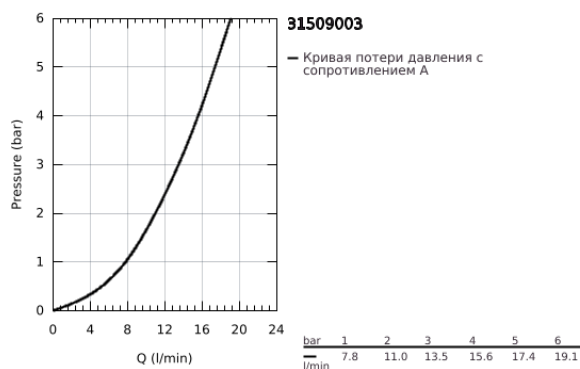

31 509 003 EUROSMART СМЕСИТЕЛЬ ОДНОРЫЧАЖНЫЙ ДЛЯ МОЙКИ, DN 15

ОПИСАНИЕ ПРОДУКТА

- Colour: хром
- настенный монтаж
- GROHE LongLife Finish - стойкое долговечное покрытие
- GROHE SilkMove Плавность и точность управления - керамический картридж 35 мм
- аэратор
- настраиваемый ограничитель потока
- поворотный трубкообразный излив, диапазон поворота 360°
- вынос 149 мм
- встроенный ограничитель температуры
- скрытые S-образные эксцентрики
- максимальный расход (при 3 бар): 13,5 л/мин
- профессиональная серия