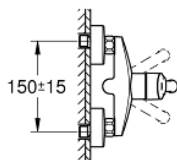

31 509 003 EUROSMART СМЕСИТЕЛЬ ОДНОРЫЧАЖНЫЙ ДЛЯ МОЙКИ, DN 15

ОПИСАНИЕ ПРОДУКТА

- Colour: хром
- настенный монтаж
- GROHE LongLife Finish - стойкое долговечное покрытие
- GROHE SilkMove Плавность и точность управления - керамический картридж 35 мм
- аэратор
- настраиваемый ограничитель потока
- поворотный трубкообразный излив, диапазон поворота 360°
- вынос 149 мм
- встроенный ограничитель температуры
- скрытые S-образные эксцентрики
- максимальный расход (при 3 бар): 13,5 л/мин
- профессиональная серия

31 509 003 EUROSMART СМЕСИТЕЛЬ ОДНОРЫЧАЖНЫЙ ДЛЯ МОЙКИ, DN 15

ЗАПАСНЫЕ ЧАСТИ

- 1: Рычаг (Spare part-nr. 48542000)
- 2: Картридж (Spare part-nr. 46374000)
- 3: S-spout (Spare part-nr. 13385000)
- 3.1: Аэратор (Spare part-nr. 06574000)
- 3.2: Накладное кольцо (Spare part-nr. 0128500M)
- 3.3: Страховочное кольцо (Spare part-nr. 0485300M)
- 4: Резьбовое соединение
подключения 1/2" (Spare part-nr. 45044000)
- 5: S-образный эксцентрик (Spare part-nr. 12662000)
- 6: Удлинение 3/4", 20 мм (Spare part-nr. 0713000M)*
- 7: Ключ (Spare part-nr. 19377000)*