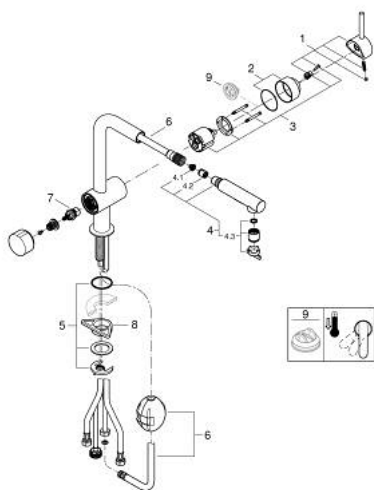

31 558 AL0 MINTA СМЕСИТЕЛЬ ОДНОРЫЧАЖНЫЙ ДЛЯ МОЙКИ, DN 15

ОПИСАНИЕ ПРОДУКТА

- Colour: темный графит, матовый
- L-образный излив
- со встроенным запорным клапаном
- монтаж на одно отверстие
- GROHE LongLife finish - стойкое долговечное покрытие
- Pull-Out spout for greater flexibility
- с двумя режимами струи
- керамический картридж 46 мм
- угол поворота 90°
- гибкая подводка
- система быстрого монтажа
- максимальный расход (при давлении 3 бара): 7,5 л/мин

31 558 AL0 MINTA СМЕСИТЕЛЬ ОДНОРЫЧАЖНЫЙ ДЛЯ МОЙКИ, DN 15

ЗАПАСНЫЕ ЧАСТИ

- 1: Рычаг (Spare part-nr. 46015AL0)
 - 2: Колпак (Spare part-nr. 46025AL0)
 - 3: Картридж (Spare part-nr. 46048000)
 - 4: Выдвижной излив (Spare part-nr. 46926AL0)
 - 4.1: Сетка (Spare part-nr. 0676800M)
 - 4.2: Обратный клапан (Spare part-nr. 08565000)
 - 4.3: Регулятор струи (Spare part-nr. 48275000)
 - 5: Обратное резьбовое соединение (Spare part-nr. 46345000)
 - 6: Шланг выдвижной (Spare part-nr. 48293000)
 - 7: Картридж керамический (Spare part-nr. 46318000)
 - 8: Стабилизирующая плашка (Spare part-nr. 05334000)
 - 9: Ограничитель температуры (Spare part-nr. 46375000)*
- * Optional accessories