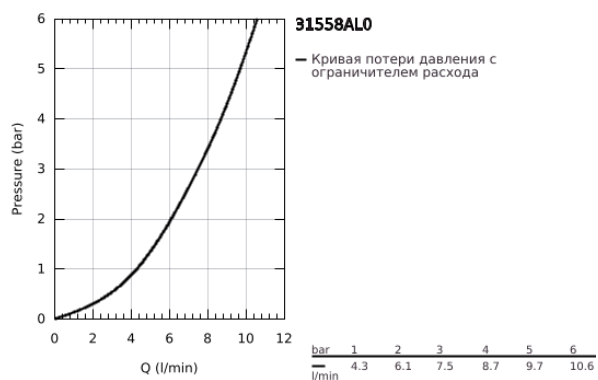

31 558 AL0 MINTA СМЕСИТЕЛЬ ОДНОРЫЧАЖНЫЙ ДЛЯ МОЙКИ, DN 15

ОПИСАНИЕ ПРОДУКТА

- Colour: темный графит, матовый
- L-образный излив
- со встроенным запорным клапаном
- монтаж на одно отверстие
- GROHE LongLife finish - стойкое долговечное покрытие
- Pull-Out spout for greater flexibility
- с двумя режимами струи
- керамический картридж 46 мм
- угол поворота 90°
- гибкая подводка
- система быстрого монтажа
- максимальный расход (при давлении 3 бара): 7,5 л/мин