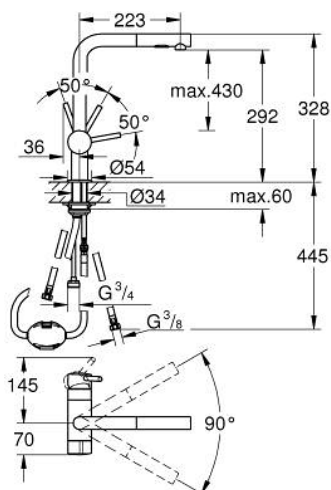

31 558 AL0 MINTA СМЕСИТЕЛЬ ОДНОРЫЧАЖНЫЙ ДЛЯ МОЙКИ, DN 15

ОПИСАНИЕ ПРОДУКТА

- Colour: темный графит, матовый
- L-образный излив
- со встроенным запорным клапаном
- монтаж на одно отверстие
- GROHE LongLife finish - стойкое долговечное покрытие
- Pull-Out spout for greater flexibility
- с двумя режимами струи
- керамический картридж 46 мм
- угол поворота 90°
- гибкая подводка
- система быстрого монтажа
- максимальный расход (при давлении 3 бара): 7,5 л/мин

31 558 AL0 MINTA СМЕСИТЕЛЬ ОДНОРЫЧАЖНЫЙ ДЛЯ МОЙКИ, DN 15

ЗАПАСНЫЕ ЧАСТИ

- 1: Рычаг (Spare part-nr. 46015AL0)
 - 2: Колпак (Spare part-nr. 46025AL0)
 - 3: Картридж (Spare part-nr. 46048000)
 - 4: Выдвижной излив (Spare part-nr. 46926AL0)
 - 4.1: Сетка (Spare part-nr. 0676800M)
 - 4.2: Обратный клапан (Spare part-nr. 08565000)
 - 4.3: Регулятор струи (Spare part-nr. 48275000)
 - 5: Обратное резьбовое соединение (Spare part-nr. 46345000)
 - 6: Шланг выдвижной (Spare part-nr. 48293000)
 - 7: Картридж керамический (Spare part-nr. 46318000)
 - 8: Стабилизирующая плашка (Spare part-nr. 05334000)
 - 9: Ограничитель температуры (Spare part-nr. 46375000)*
- * Optional accessories