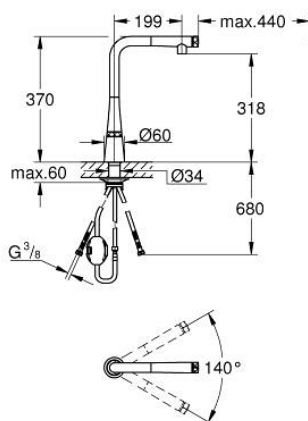

## 31 593 002 ZEDRA SMARTCONTROL СМЕСИТЕЛЬ ДЛЯ МОЙКИ С УПРАВЛЕНИЕМ SMARTCONTROL

### ОПИСАНИЕ ПРОДУКТА

- Colour: хром
- монтаж на одно отверстие
- GROHE LongLife Finish - стойкое долговечное покрытие
- Pull-Out spout for greater flexibility
- с выдвигаемым аэратором, ламинарная струя
- металл
- MagneticDocking гарантирует легкое вытяжение и возврат головки аэратора в исходное положение
- SmartControl нажать для вкл/выкл, повернуть для увеличения напора воды
- регулировка температуры воды с помощью смешивающего устройства, расположенного на корпусе смесителя
- поворотный трубкообразный излив
- угол поворота 140°
- с защитой от обратного потока
- гибкая подводка
- металлический крепежный набор
- Изолированный водоток - вода не контактирует с металлами корпуса смесителя
- максимальный расход (при давлении 3 бара): 10 л/мин
- минимальное давление 1,0 бар