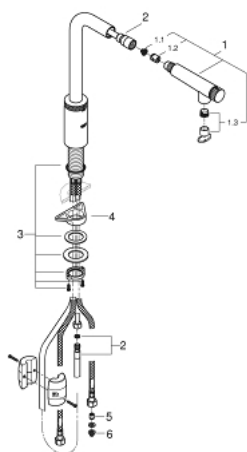

## 31 613 000 MINTA SMARTCONTROL СМЕСИТЕЛЬ ДЛЯ МОЙКИ С УПРАВЛЕНИЕМ SMARTCONTROL

### ОПИСАНИЕ ПРОДУКТА

- Colour: хром
- монтаж на одно отверстие
- GROHE LongLife Finish - стойкое долговечное покрытие
- Pull-Out spout for greater flexibility
- с выдвигаемым аэратором, ламинарная струя
- металл
- MagneticDocking гарантирует легкое вытяжение и возврат головки аэратора в исходное положение
- SmartControl нажать для вкл/выкл, повернуть для увеличения напора воды
- регулировка температуры воды с помощью смешивающего устройства, расположенного на корпусе смесителя
- поворотный трубкообразный излив
- угол поворота 140°
- с защитой от обратного потока
- гибкая подводка
- металлический крепежный набор
- Изолированный водоток - вода не контактирует с металлами корпуса смесителя
- максимальный расход (при давлении 3 бара): 10 л/мин
- минимальное давление 1,0 бар

### ЗАПАСНЫЕ ЧАСТИ

- 1: Выдвижной излив (Spare part-nr. 48487000)
- 1.1: Сетка (Spare part-nr. 0676800M)
- 1.2: Обратный клапан (Spare part-nr. 08565000)
- 1.3: Комплект ограничителей потока (Spare part-nr. 48470000)
- 2: Душевой шланг (Spare part-nr. 48488000)
- 3: Schaftbefestigung (Spare part-nr. 48384000)
- 4: Стабилизирующая плашка (Spare part-nr. 05334000)
- 5: Обратный клапан (Spare part-nr. 45881000)
- 6: Сетка (Spare part-nr. 0676800M)