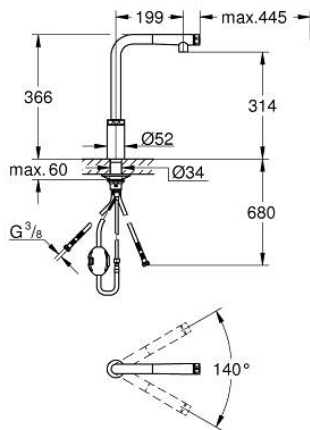

## 31 613 000 MINTA SMARTCONTROL СМЕСИТЕЛЬ ДЛЯ МОЙКИ С УПРАВЛЕНИЕМ SMARTCONTROL

### ОПИСАНИЕ ПРОДУКТА

- Colour: хром
- монтаж на одно отверстие
- GROHE LongLife Finish - стойкое долговечное покрытие
- Pull-Out spout for greater flexibility
- с выдвигаемым аэратором, ламинарная струя
- металл
- MagneticDocking гарантирует легкое вытяжение и возврат головки аэратора в исходное положение
- SmartControl нажать для вкл/выкл, повернуть для увеличения напора воды
- регулировка температуры воды с помощью смешивающего устройства, расположенного на корпусе смесителя
- поворотный трубкообразный излив
- угол поворота 140°
- с защитой от обратного потока
- гибкая подводка
- металлический крепежный набор
- Изолированный водоток - вода не контактирует с металлами корпуса смесителя
- максимальный расход (при давлении 3 бара): 10 л/мин
- минимальное давление 1,0 бар

### ЗАПАСНЫЕ ЧАСТИ

- 1: Выдвижной излив (Spare part-nr. 48487000)
- 1.1: Сетка (Spare part-nr. 0676800M)
- 1.2: Обратный клапан (Spare part-nr. 08565000)
- 1.3: Комплект ограничителей потока (Spare part-nr. 48470000)
- 2: Душевой шланг (Spare part-nr. 48488000)
- 3: Schaftbefestigung (Spare part-nr. 48384000)
- 4: Стабилизирующая плашка (Spare part-nr. 05334000)
- 5: Обратный клапан (Spare part-nr. 45881000)
- 6: Сетка (Spare part-nr. 0676800M)