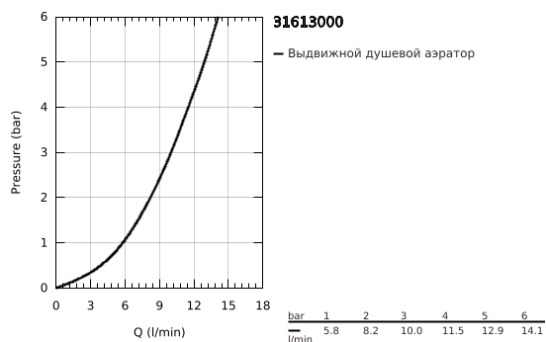

## 31 613 000 MINTA SMARTCONTROL СМЕСИТЕЛЬ ДЛЯ МОЙКИ С УПРАВЛЕНИЕМ SMARTCONTROL

### ОПИСАНИЕ ПРОДУКТА

- Colour: хром
- монтаж на одно отверстие
- GROHE LongLife Finish - стойкое долговечное покрытие
- Pull-Out spout for greater flexibility
- с выдвигаемым аэратором, ламинарная струя
- металл
- MagneticDocking гарантирует легкое вытяжение и возврат головки аэратора в исходное положение
- SmartControl нажать для вкл/выкл, повернуть для увеличения напора воды
- регулировка температуры воды с помощью смешивающего устройства, расположенного на корпусе смесителя
- поворотный трубкообразный излив
- угол поворота 140°
- с защитой от обратного потока
- гибкая подводка
- металлический крепежный набор
- Изолированный водоток - вода не контактирует с металлами корпуса смесителя
- максимальный расход (при давлении 3 бара): 10 л/мин
- минимальное давление 1,0 бар