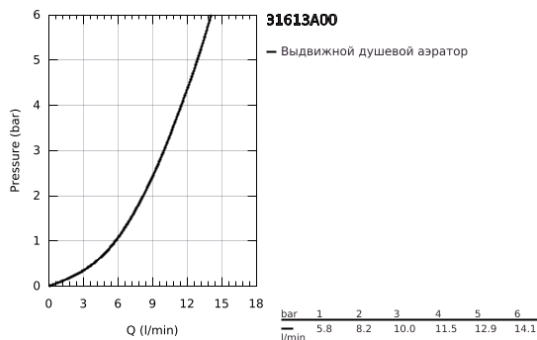

31 613 A00 MINTA SMARTCONTROL СМЕСИТЕЛЬ ДЛЯ МОЙКИ С УПРАВЛЕНИЕМ SMARTCONTROL

ОПИСАНИЕ ПРОДУКТА

- Colour: темный графит, глянец
- монтаж на одно отверстие
- GROHE LongLife finish - стойкое долговечное покрытие
- Pull-Out spout for greater flexibility
- с выдвигаемым аэратором, ламинарная струя
- металл
- MagneticDocking гарантирует легкое вытяжение и возврат головки аэратора в исходное положение
- SmartControl нажать для вкл/выкл, повернуть для увеличения напора воды
- регулировка температуры воды с помощью смешивающего устройства, расположенного на корпусе смесителя
- поворотный трубкообразный излив
- угол поворота 140°
- с защитой от обратного потока
- гибкая подводка
- металлический крепежный набор
- Изолированный водоток - вода не контактирует с металлами корпуса смесителя
- максимальный расход (при давлении 3 бара): 10 л/мин
- минимальное давление 1,0 бар

31 613 A00 MINTA SMARTCONTROL СМЕСИТЕЛЬ ДЛЯ МОЙКИ С УПРАВЛЕНИЕМ SMARTCONTROL

ЗАПАСНЫЕ ЧАСТИ

- 1: Выдвижной излив (Spare part-nr. 48487A00)
- 1.1: Сетка (Spare part-nr. 0676800M)
- 1.2: Обратный клапан (Spare part-nr. 08565000)
- 1.3: Комплект ограничителей потока (Spare part-nr. 48470000)
- 2: Душевой шланг (Spare part-nr. 48488000)
- 3: Schaftbefestigung (Spare part-nr. 48384000)
- 4: Стабилизирующая плашка (Spare part-nr. 05334000)
- 5: Обратный клапан (Spare part-nr. 45881000)
- 6: Сетка (Spare part-nr. 0676800M)