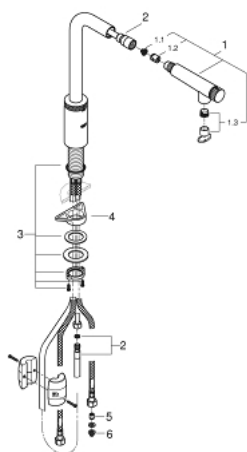

31 613 A00 MINTA SMARTCONTROL СМЕСИТЕЛЬ ДЛЯ МОЙКИ С УПРАВЛЕНИЕМ SMARTCONTROL

ОПИСАНИЕ ПРОДУКТА

- Colour: темный графит, глянец
- монтаж на одно отверстие
- GROHE LongLife finish - стойкое долговечное покрытие
- Pull-Out spout for greater flexibility
- с выдвигаемым аэратором, ламинарная струя
- металл
- MagneticDocking гарантирует легкое вытяжение и возврат головки аэратора в исходное положение
- SmartControl нажать для вкл/выкл, повернуть для увеличения напора воды
- регулировка температуры воды с помощью смешивающего устройства, расположенного на корпусе смесителя
- поворотный трубкообразный излив
- угол поворота 140°
- с защитой от обратного потока
- гибкая подводка
- металлический крепежный набор
- Изолированный водоток - вода не контактирует с металлами корпуса смесителя
- максимальный расход (при давлении 3 бара): 10 л/мин
- минимальное давление 1,0 бар

31 613 A00 MINTA SMARTCONTROL СМЕСИТЕЛЬ ДЛЯ МОЙКИ С УПРАВЛЕНИЕМ SMARTCONTROL

ЗАПАСНЫЕ ЧАСТИ

- 1: Выдвижной излив (Spare part-nr. 48487A00)
- 1.1: Сетка (Spare part-nr. 0676800M)
- 1.2: Обратный клапан (Spare part-nr. 08565000)
- 1.3: Комплект ограничителей потока (Spare part-nr. 48470000)
- 2: Душевой шланг (Spare part-nr. 48488000)
- 3: Schaftbefestigung (Spare part-nr. 48384000)
- 4: Стабилизирующая плашка (Spare part-nr. 05334000)
- 5: Обратный клапан (Spare part-nr. 45881000)
- 6: Сетка (Spare part-nr. 0676800M)