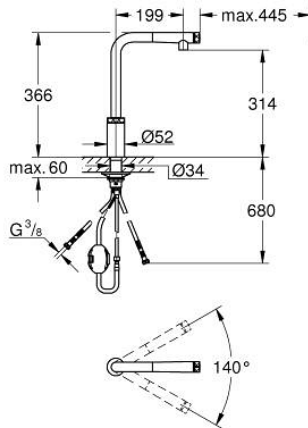

31 613 A00 MINTA SMARTCONTROL СМЕСИТЕЛЬ ДЛЯ МОЙКИ С УПРАВЛЕНИЕМ SMARTCONTROL

ОПИСАНИЕ ПРОДУКТА

- Colour: темный графит, глянец
- монтаж на одно отверстие
- GROHE LongLife finish - стойкое долговечное покрытие
- Pull-Out spout for greater flexibility
- с выдвигаемым аэратором, ламинарная струя
- металл
- MagneticDocking гарантирует легкое вытяжение и возврат головки аэратора в исходное положение
- SmartControl нажать для вкл/выкл, повернуть для увеличения напора воды
- регулировка температуры воды с помощью смешивающего устройства, расположенного на корпусе смесителя
- поворотный трубкообразный излив
- угол поворота 140°
- с защитой от обратного потока
- гибкая подводка
- металлический крепежный набор
- Изолированный водоток - вода не контактирует с металлами корпуса смесителя
- максимальный расход (при давлении 3 бара): 10 л/мин
- минимальное давление 1,0 бар

31 613 A00 MINTA SMARTCONTROL СМЕСИТЕЛЬ ДЛЯ МОЙКИ С УПРАВЛЕНИЕМ SMARTCONTROL

ЗАПАСНЫЕ ЧАСТИ

- 1: Выдвижной излив (Spare part-nr. 48487A00)
- 1.1: Сетка (Spare part-nr. 0676800M)
- 1.2: Обратный клапан (Spare part-nr. 08565000)
- 1.3: Комплект ограничителей потока (Spare part-nr. 48470000)
- 2: Душевой шланг (Spare part-nr. 48488000)
- 3: Schaftbefestigung (Spare part-nr. 48384000)
- 4: Стабилизирующая плашка (Spare part-nr. 05334000)
- 5: Обратный клапан (Spare part-nr. 45881000)
- 6: Сетка (Spare part-nr. 0676800M)