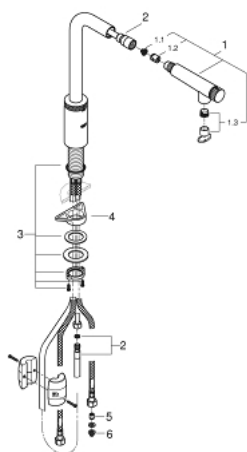

## 31 613 DC0 MINTA SMARTCONTROL СМЕСИТЕЛЬ ДЛЯ МОЙКИ С УПРАВЛЕНИЕМ SMARTCONTROL

### ОПИСАНИЕ ПРОДУКТА

- Colour: суперсталь
- монтаж на одно отверстие
- GROHE LongLife finish - стойкое долговечное покрытие
- Pull-Out spout for greater flexibility
- с выдвигаемым аэратором, ламинарная струя
- металл
- MagneticDocking гарантирует легкое вытяжение и возврат головки аэратора в исходное положение
- SmartControl нажать для вкл/выкл, повернуть для увеличения напора воды
- регулировка температуры воды с помощью смешивающего устройства, расположенного на корпусе смесителя
- поворотный трубкообразный излив
- угол поворота 140°
- с защитой от обратного потока
- гибкая подводка
- металлический крепежный набор
- Изолированный водоток - вода не контактирует с металлами корпуса смесителя
- максимальный расход (при давлении 3 бара): 10 л/мин
- минимальное давление 1,0 бар

### ЗАПАСНЫЕ ЧАСТИ

- 1: Выдвижной излив (Spare part-nr. 48487DC0)
- 1.1: Сетка (Spare part-nr. 0676800M)
- 1.2: Обратный клапан (Spare part-nr. 08565000)
- 1.3: Комплект ограничителей потока (Spare part-nr. 48470000)
- 2: Душевой шланг (Spare part-nr. 48488000)
- 3: Schaftbefestigung (Spare part-nr. 48384000)
- 4: Стабилизирующая плашка (Spare part-nr. 05334000)
- 5: Обратный клапан (Spare part-nr. 45881000)
- 6: Сетка (Spare part-nr. 0676800M)