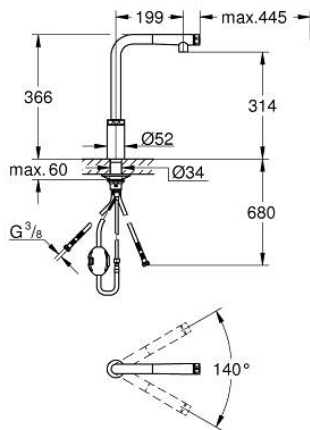

## 31 613 DC0 MINTA SMARTCONTROL СМЕСИТЕЛЬ ДЛЯ МОЙКИ С УПРАВЛЕНИЕМ SMARTCONTROL

### ОПИСАНИЕ ПРОДУКТА

- Colour: суперсталь
- монтаж на одно отверстие
- GROHE LongLife finish - стойкое долговечное покрытие
- Pull-Out spout for greater flexibility
- с выдвигаемым аэратором, ламинарная струя
- металл
- MagneticDocking гарантирует легкое вытяжение и возврат головки аэратора в исходное положение
- SmartControl нажать для вкл/выкл, повернуть для увеличения напора воды
- регулировка температуры воды с помощью смешивающего устройства, расположенного на корпусе смесителя
- поворотный трубкообразный излив
- угол поворота 140°
- с защитой от обратного потока
- гибкая подводка
- металлический крепежный набор
- Изолированный водоток - вода не контактирует с металлами корпуса смесителя
- максимальный расход (при давлении 3 бара): 10 л/мин
- минимальное давление 1,0 бар

### ЗАПАСНЫЕ ЧАСТИ

- 1: Выдвижной излив (Spare part-nr. 48487DC0)
- 1.1: Сетка (Spare part-nr. 0676800M)
- 1.2: Обратный клапан (Spare part-nr. 08565000)
- 1.3: Комплект ограничителей потока (Spare part-nr. 48470000)
- 2: Душевой шланг (Spare part-nr. 48488000)
- 3: Schaftbefestigung (Spare part-nr. 48384000)
- 4: Стабилизирующая плашка (Spare part-nr. 05334000)
- 5: Обратный клапан (Spare part-nr. 45881000)
- 6: Сетка (Spare part-nr. 0676800M)