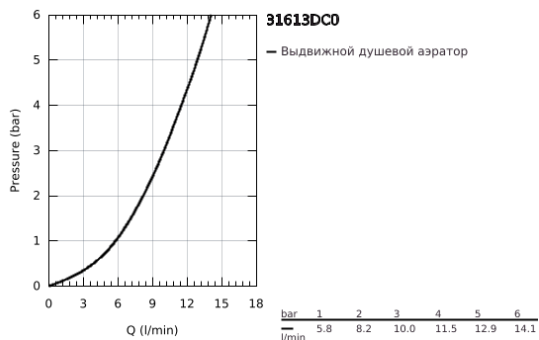

## 31 613 DC0 MINTA SMARTCONTROL СМЕСИТЕЛЬ ДЛЯ МОЙКИ С УПРАВЛЕНИЕМ SMARTCONTROL

### ОПИСАНИЕ ПРОДУКТА

- Colour: суперсталь
- монтаж на одно отверстие
- GROHE LongLife finish - стойкое долговечное покрытие
- Pull-Out spout for greater flexibility
- с выдвигаемым аэратором, ламинарная струя
- металл
- MagneticDocking гарантирует легкое вытяжение и возврат головки аэратора в исходное положение
- SmartControl нажать для вкл/выкл, повернуть для увеличения напора воды
- регулировка температуры воды с помощью смешивающего устройства, расположенного на корпусе смесителя
- поворотный трубкообразный излив
- угол поворота 140°
- с защитой от обратного потока
- гибкая подводка
- металлический крепежный набор
- Изолированный водоток - вода не контактирует с металлами корпуса смесителя
- максимальный расход (при давлении 3 бара): 10 л/мин
- минимальное давление 1,0 бар