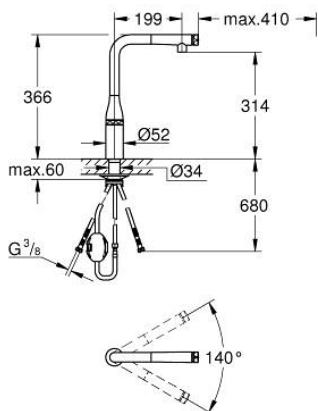

31 615 000 ESSENCE SMARTCONTROL СМЕСИТЕЛЬ ДЛЯ МОЙКИ С УПРАВЛЕНИЕМ SMARTCONTROL

ОПИСАНИЕ ПРОДУКТА

- Colour: хром
- монтаж на одно отверстие
- GROHE LongLife Finish - стойкое долговечное покрытие
- Pull-Out spout for greater flexibility
- с выдвигаемым аэратором, ламинарная струя
- металл
- MagneticDocking гарантирует легкое вытяжение и возврат головки аэратора в исходное положение
- SmartControl нажать для вкл/выкл, повернуть для увеличения напора воды
- регулировка температуры воды с помощью смешивающего устройства, расположенного на корпусе смесителя
- поворотный трубкообразный излив
- угол поворота 140°
- с защитой от обратного потока
- гибкая подводка
- металлический крепежный набор
- Изолированный водоток - вода не контактирует с металлами корпуса смесителя
- максимальный расход (при давлении 3 бара): 10 л/мин