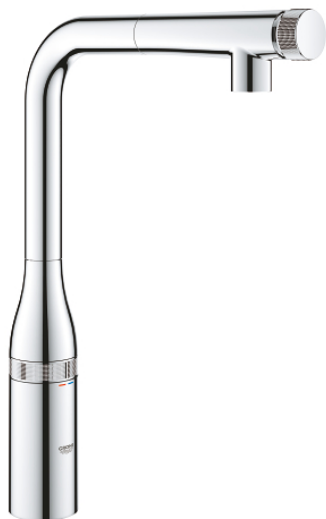

31 615 000 ESSENCE SMARTCONTROL СМЕСИТЕЛЬ ДЛЯ МОЙКИ С УПРАВЛЕНИЕМ SMARTCONTROL

ОПИСАНИЕ ПРОДУКТА

- Colour: хром
- монтаж на одно отверстие
- GROHE LongLife Finish - стойкое долговечное покрытие
- Pull-Out spout for greater flexibility
- с выдвигаемым аэратором, ламинарная струя
- металл
- MagneticDocking гарантирует легкое вытяжение и возврат головки аэратора в исходное положение
- SmartControl нажать для вкл/выкл, повернуть для увеличения напора воды
- регулировка температуры воды с помощью смешивающего устройства, расположенного на корпусе смесителя
- поворотный трубкообразный излив
- угол поворота 140°
- с защитой от обратного потока
- гибкая подводка
- металлический крепежный набор
- Изолированный водоток - вода не контактирует с металлами корпуса смесителя
- максимальный расход (при давлении 3 бара): 10 л/мин