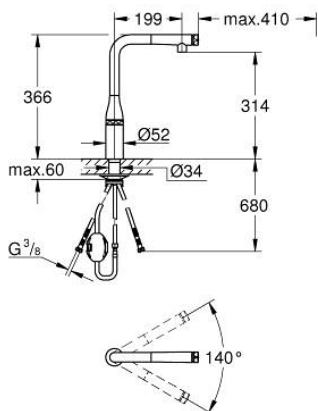

31 615 000 ESSENCE SMARTCONTROL СМЕСИТЕЛЬ ДЛЯ МОЙКИ С УПРАВЛЕНИЕМ SMARTCONTROL

ОПИСАНИЕ ПРОДУКТА

- Colour: хром
- монтаж на одно отверстие
- GROHE LongLife Finish - стойкое долговечное покрытие
- Pull-Out spout for greater flexibility
- с выдвигаемым аэратором, ламинарная струя
- металл
- MagneticDocking гарантирует легкое вытяжение и возврат головки аэратора в исходное положение
- SmartControl нажать для вкл/выкл, повернуть для увеличения напора воды
- регулировка температуры воды с помощью смешивающего устройства, расположенного на корпусе смесителя
- поворотный трубкообразный излив
- угол поворота 140°
- с защитой от обратного потока
- гибкая подводка
- металлический крепежный набор
- Изолированный водоток - вода не контактирует с металлами корпуса смесителя
- максимальный расход (при давлении 3 бара): 10 л/мин
- минимальное давление 1,0 бар