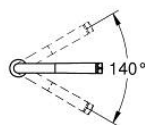

31 615 A00 ESSENCE SMARTCONTROL СМЕСИТЕЛЬ ДЛЯ МОЙКИ С УПРАВЛЕНИЕМ SMARTCONTROL

ОПИСАНИЕ ПРОДУКТА

- Colour: темный графит, глянец
- монтаж на одно отверстие
- GROHE LongLife finish - стойкое долговечное покрытие
- Pull-Out spout for greater flexibility
- с выдвигаемым аэратором, ламинарная струя
- металл
- MagneticDocking гарантирует легкое вытяжение и возврат головки аэратора в исходное положение
- SmartControl нажать для вкл/выкл, повернуть для увеличения напора воды
- регулировка температуры воды с помощью смешивающего устройства, расположенного на корпусе смесителя
- поворотный трубкообразный излив
- угол поворота 140°
- с защитой от обратного потока
- гибкая подводка
- металлический крепежный набор
- Изолированный водоток - вода не контактирует с металлами корпуса смесителя
- максимальный расход (при давлении 3 бара): 10 л/мин
- минимальное давление 1,0 бар