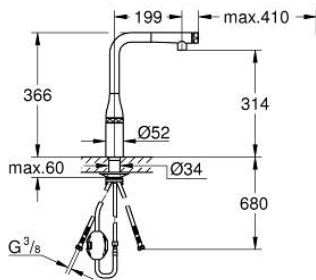

31 615 A00 ESSENCE SMARTCONTROL СМЕСИТЕЛЬ ДЛЯ МОЙКИ С УПРАВЛЕНИЕМ SMARTCONTROL

ОПИСАНИЕ ПРОДУКТА

- Colour: темный графит, глянец
- монтаж на одно отверстие
- GROHE LongLife finish - стойкое долговечное покрытие
- Pull-Out spout for greater flexibility
- с выдвигаемым аэратором, ламинарная струя
- металл
- MagneticDocking гарантирует легкое вытяжение и возврат головки аэратора в исходное положение
- SmartControl нажать для вкл/выкл, повернуть для увеличения напора воды
- регулировка температуры воды с помощью смешивающего устройства, расположенного на корпусе смесителя
- поворотный трубкообразный излив
- угол поворота 140°
- с защитой от обратного потока
- гибкая подводка
- металлический крепежный набор
- Изолированный водоток - вода не контактирует с металлами корпуса смесителя
- максимальный расход (при давлении 3 бара): 10 л/мин
- минимальное давление 1,0 бар