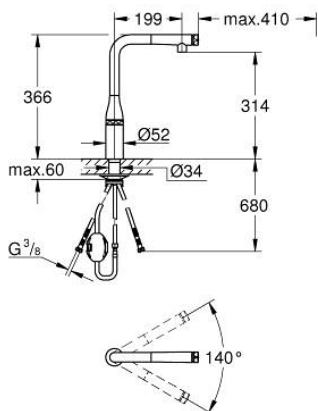

31 615 DA0 ESSENCE SMARTCONTROL СМЕСИТЕЛЬ ДЛЯ МОЙКИ С УПРАВЛЕНИЕМ SMARTCONTROL

ОПИСАНИЕ ПРОДУКТА

- Colour: теплый закат, глянец
- монтаж на одно отверстие
- GROHE LongLife finish - стойкое долговечное покрытие
- Pull-Out spout for greater flexibility
- с выдвигаемым аэратором, ламинарная струя
- металл
- MagneticDocking гарантирует легкое вытяжение и возврат головки аэратора в исходное положение
- SmartControl нажать для вкл/выкл, повернуть для увеличения напора воды
- регулировка температуры воды с помощью смешивающего устройства, расположенного на корпусе смесителя
- поворотный трубкообразный излив
- угол поворота 140°
- с защитой от обратного потока
- гибкая подводка
- металлический крепежный набор
- Изолированный водоток - вода не контактирует с металлами корпуса смесителя
- максимальный расход (при давлении 3 бара): 10 л/мин
- минимальное давление 1,0 бар