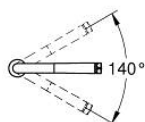

31 615 DC0 ESSENCE SMARTCONTROL СМЕСИТЕЛЬ ДЛЯ МОЙКИ С УПРАВЛЕНИЕМ SMARTCONTROL

ОПИСАНИЕ ПРОДУКТА

- Colour: суперсталь
- монтаж на одно отверстие
- GROHE LongLife finish - стойкое долговечное покрытие
- Pull-Out spout for greater flexibility
- с выдвигаемым аэратором, ламинарная струя
- металл
- MagneticDocking гарантирует легкое вытяжение и возврат головки аэратора в исходное положение
- SmartControl нажать для вкл/выкл, повернуть для увеличения напора воды
- регулировка температуры воды с помощью смешивающего устройства, расположенного на корпусе смесителя
- поворотный трубкообразный излив
- угол поворота 140°
- с защитой от обратного потока
- гибкая подводка
- металлический крепежный набор
- Изолированный водоток - вода не контактирует с металлами корпуса смесителя
- максимальный расход (при давлении 3 бара): 10 л/мин
- минимальное давление 1,0 бар