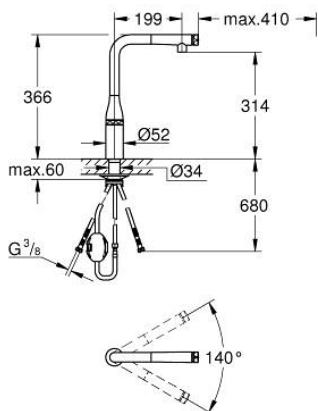

31 615 DC0 ESSENCE SMARTCONTROL СМЕСИТЕЛЬ ДЛЯ МОЙКИ С УПРАВЛЕНИЕМ SMARTCONTROL

ОПИСАНИЕ ПРОДУКТА

- Colour: суперсталь
- монтаж на одно отверстие
- GROHE LongLife finish - стойкое долговечное покрытие
- Pull-Out spout for greater flexibility
- с выдвигаемым аэратором, ламинарная струя
- металл
- MagneticDocking гарантирует легкое вытяжение и возврат головки аэратора в исходное положение
- SmartControl нажать для вкл/выкл, повернуть для увеличения напора воды
- регулировка температуры воды с помощью смешивающего устройства, расположенного на корпусе смесителя
- поворотный трубкообразный излив
- угол поворота 140°
- с защитой от обратного потока
- гибкая подводка
- металлический крепежный набор
- Изолированный водоток - вода не контактирует с металлами корпуса смесителя
- максимальный расход (при давлении 3 бара): 10 л/мин
- минимальное давление 1,0 бар