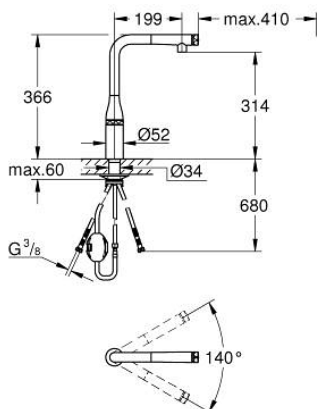

## 31 615 DL0 ESSENCE SMARTCONTROL СМЕСИТЕЛЬ ДЛЯ МОЙКИ С УПРАВЛЕНИЕМ SMARTCONTROL

### ОПИСАНИЕ ПРОДУКТА

- Colour: теплый закат, матовый
- монтаж на одно отверстие
- GROHE LongLife finish - стойкое долговечное покрытие
- Pull-Out spout for greater flexibility
- с выдвигаемым аэратором, ламинарная струя
- металл
- MagneticDocking гарантирует легкое вытяжение и возврат головки аэратора в исходное положение
- SmartControl нажать для вкл/выкл, повернуть для увеличения напора воды
- регулировка температуры воды с помощью смешивающего устройства, расположенного на корпусе смесителя
- поворотный трубкообразный излив
- угол поворота 140°
- с защитой от обратного потока
- гибкая подводка
- металлический крепежный набор
- Изолированный водоток - вода не контактирует с металлами корпуса смесителя
- максимальный расход (при давлении 3 бара): 10 л/мин
- минимальное давление 1,0 бар