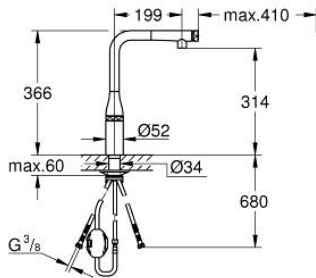

31 615 GL0 ESSENCE SMARTCONTROL СМЕСИТЕЛЬ ДЛЯ МОЙКИ С УПРАВЛЕНИЕМ SMARTCONTROL

ОПИСАНИЕ ПРОДУКТА

- Colour: холодный рассвет, глянец
- монтаж на одно отверстие
- GROHE LongLife finish - стойкое долговечное покрытие
- Pull-Out spout for greater flexibility
- с выдвигаемым аэратором, ламинарная струя
- металл
- MagneticDocking гарантирует легкое вытяжение и возврат головки аэратора в исходное положение
- SmartControl нажать для вкл/выкл, повернуть для увеличения напора воды
- регулировка температуры воды с помощью смешивающего устройства, расположенного на корпусе смесителя
- поворотный трубкообразный излив
- угол поворота 140°
- с защитой от обратного потока
- гибкая подводка
- металлический крепежный набор
- Изолированный водоток - вода не контактирует с металлами корпуса смесителя
- максимальный расход (при давлении 3 бара): 10 л/мин
- минимальное давление 1,0 бар