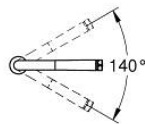

31 615 GL0 ESSENCE SMARTCONTROL СМЕСИТЕЛЬ ДЛЯ МОЙКИ С УПРАВЛЕНИЕМ SMARTCONTROL

ОПИСАНИЕ ПРОДУКТА

- Colour: холодный рассвет, глянец
- монтаж на одно отверстие
- GROHE LongLife finish - стойкое долговечное покрытие
- Pull-Out spout for greater flexibility
- с выдвигаемым аэратором, ламинарная струя
- металл
- MagneticDocking гарантирует легкое вытяжение и возврат головки аэратора в исходное положение
- SmartControl нажать для вкл/выкл, повернуть для увеличения напора воды
- регулировка температуры воды с помощью смешивающего устройства, расположенного на корпусе смесителя
- поворотный трубкообразный излив
- угол поворота 140°
- с защитой от обратного потока
- гибкая подводка
- металлический крепежный набор
- Изолированный водоток - вода не контактирует с металлами корпуса смесителя
- максимальный расход (при давлении 3 бара): 10 л/мин
- минимальное давление 1,0 бар