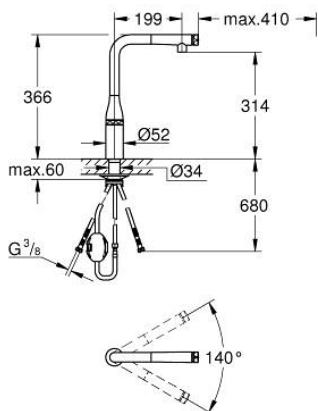

31 615 GN0 ESSENCE SMARTCONTROL СМЕСИТЕЛЬ ДЛЯ МОЙКИ С УПРАВЛЕНИЕМ SMARTCONTROL

ОПИСАНИЕ ПРОДУКТА

- Colour: холодный рассвет, матовый
- монтаж на одно отверстие
- GROHE LongLife finish - стойкое долговечное покрытие
- Pull-Out spout for greater flexibility
- с выдвигаемым аэратором, ламинарная струя
- металл
- MagneticDocking гарантирует легкое вытяжение и возврат головки аэратора в исходное положение
- SmartControl нажать для вкл/выкл, повернуть для увеличения напора воды
- регулировка температуры воды с помощью смешивающего устройства, расположенного на корпусе смесителя
- поворотный трубкообразный излив
- угол поворота 140°
- с защитой от обратного потока
- гибкая подводка
- металлический крепежный набор
- Изолированный водоток - вода не контактирует с металлами корпуса смесителя
- максимальный расход (при давлении 3 бара): 10 л/мин
- минимальное давление 1,0 бар