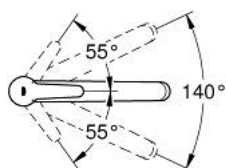

31 680 000 BAUGO СМЕСИТЕЛЬ ОДНОРЫЧАЖНЫЙ ДЛЯ МОЙКИ, DN 15

ОПИСАНИЕ ПРОДУКТА

- Colour: хром
- с низким изливом
- монтаж на одно отверстие
- GROHE LongLife Finish - стойкое долговечное покрытие
- GROHE SmoothControl керамический картридж 35 мм
- Изолированный водоток - вода не контактирует с металлами корпуса смесителя
- поворотный трубкообразный излив
- угол поворота 140°
- аэратор с возможностью демонтажа без инструментов (с помощью монеты)
- гибкая подводка
- металлический крепежный набор
- максимальный расход (при давлении 3 бара): 10,5 л/мин
- минимальное давление 1,0 бар

31 680 000 **BAUGO СМЕСИТЕЛЬ ОДНОРЫЧАЖНЫЙ ДЛЯ МОЙКИ, DN 15**

ЗАПАСНЫЕ ЧАСТИ

- 1: Screw ring (Spare part-nr. 46815000)
 - 2: Картридж (Spare part-nr. 46374000)
 - 3: Регулятор струи (Spare part-nr. 48264000)
 - 4: Schaftbefestigung (Spare part-nr. 48384000)
 - 5: Стабилизирующая плашка (Spare part-nr. 05334000)
 - 6: Ключ (Spare part-nr. 19332000)*
- * Optional accessories