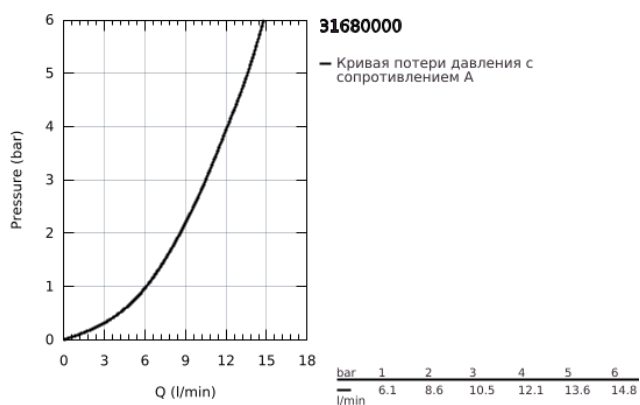

31 680 000 BAUGO СМЕСИТЕЛЬ ОДНОРЫЧАЖНЫЙ ДЛЯ МОЙКИ, DN 15

ОПИСАНИЕ ПРОДУКТА

- Colour: хром
- с низким изливом
- монтаж на одно отверстие
- GROHE LongLife Finish - стойкое долговечное покрытие
- GROHE SmoothControl керамический картридж 35 мм
- Изолированный водоток - вода не контактирует с металлами корпуса смесителя
- поворотный трубкообразный излив
- угол поворота 140°
- аэратор с возможностью демонтажа без инструментов (с помощью монеты)
- гибкая подводка
- металлический крепежный набор
- максимальный расход (при давлении 3 бара): 10,5 л/мин
- минимальное давление 1,0 бар