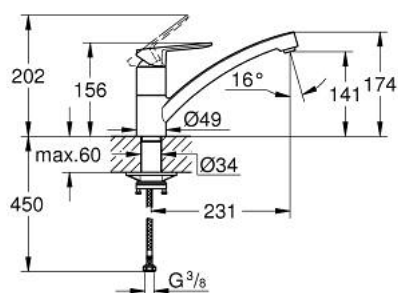

31 680 000 BAUGO СМЕСИТЕЛЬ ОДНОРЫЧАЖНЫЙ ДЛЯ МОЙКИ, DN 15

ОПИСАНИЕ ПРОДУКТА

- Colour: хром
- с низким изливом
- монтаж на одно отверстие
- GROHE LongLife Finish - стойкое долговечное покрытие
- GROHE SmoothControl керамический картридж 35 мм
- Изолированный водоток - вода не контактирует с металлами корпуса смесителя
- поворотный трубкообразный излив
- угол поворота 140°
- аэратор с возможностью демонтажа без инструментов (с помощью монеты)
- гибкая подводка
- металлический крепежный набор
- максимальный расход (при давлении 3 бара): 10,5 л/мин
- минимальное давление 1,0 бар

31 680 000 **BAUGO СМЕСИТЕЛЬ ОДНОРЫЧАЖНЫЙ ДЛЯ МОЙКИ, DN 15**

ЗАПАСНЫЕ ЧАСТИ

- 1: Screw ring (Spare part-nr. 46815000)
 - 2: Картридж (Spare part-nr. 46374000)
 - 3: Регулятор струи (Spare part-nr. 48264000)
 - 4: Schaftbefestigung (Spare part-nr. 48384000)
 - 5: Стабилизирующая плашка (Spare part-nr. 05334000)
 - 6: Ключ (Spare part-nr. 19332000)*
- * Optional accessories