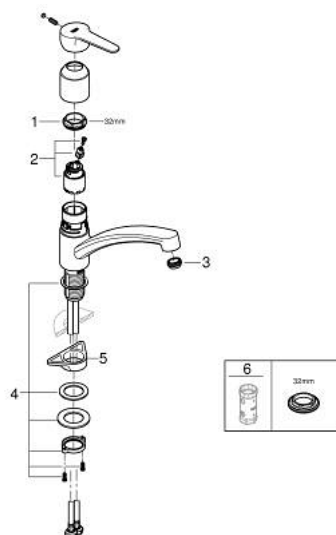

31 680 000 BAUGO СМЕСИТЕЛЬ ОДНОРЫЧАЖНЫЙ ДЛЯ МОЙКИ, DN 15

ОПИСАНИЕ ПРОДУКТА

- Colour: хром
- с низким изливом
- монтаж на одно отверстие
- GROHE LongLife Finish - стойкое долговечное покрытие
- GROHE SmoothControl керамический картридж 35 мм
- Изолированный водоток - вода не контактирует с металлами корпуса смесителя
- поворотный трубкообразный излив
- угол поворота 140°
- аэратор с возможностью демонтажа без инструментов (с помощью монеты)
- гибкая подводка
- металлический крепежный набор
- максимальный расход (при давлении 3 бара): 10,5 л/мин
- минимальное давление 1,0 бар

31 680 000 **BAUGO СМЕСИТЕЛЬ ОДНОРЫЧАЖНЫЙ ДЛЯ МОЙКИ, DN 15**

ЗАПАСНЫЕ ЧАСТИ

- 1: Screw ring (Spare part-nr. 46815000)
 - 2: Картридж (Spare part-nr. 46374000)
 - 3: Регулятор струи (Spare part-nr. 48264000)
 - 4: Schaftbefestigung (Spare part-nr. 48384000)
 - 5: Стабилизирующая плашка (Spare part-nr. 05334000)
 - 6: Ключ (Spare part-nr. 19332000)*
- * Optional accessories