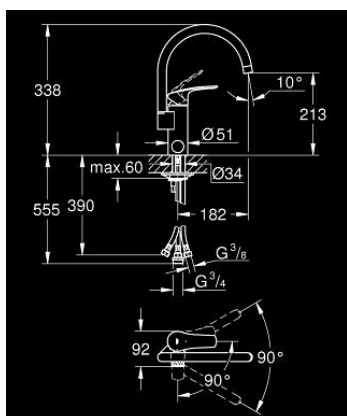

31 786 001 EUROSMART СМЕСИТЕЛЬ ОДНОРЫЧАЖНЫЙ ДЛЯ МОЙКИ, DN 15

ОПИСАНИЕ ПРОДУКТА

- Colour: хром
- со встроенным запорным клапаном
- с длинным изливом
- монтаж на одно отверстие
- GROHE LongLife Finish - стойкое долговечное покрытие
- GROHE SilkMove Плавность и точность управления - керамический картридж 35 мм
- EcoMode подача холодной воды в среднем положении рычага экономит горячую воду
- аэратор
- настраиваемый ограничитель потока
- поворотный трубкообразный излив
- регулируемый угол поворота 0° / 90°
- гибкая подводка 3/8"
- система быстрого монтажа
- максимальный расход (при давлении 3 бара): 11 л/мин
- профессиональная серия