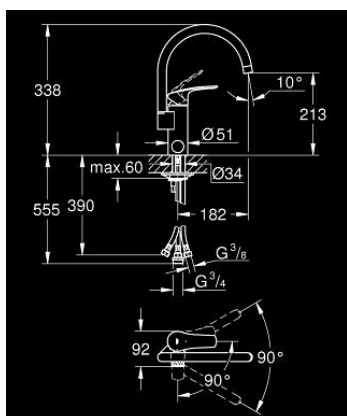

31 786 001 EUROSMART СМЕСИТЕЛЬ ОДНОРЫЧАЖНЫЙ ДЛЯ МОЙКИ, DN 15

ОПИСАНИЕ ПРОДУКТА

- Colour: хром
- со встроенным запорным клапаном
- с длинным изливом
- монтаж на одно отверстие
- GROHE LongLife Finish - стойкое долговечное покрытие
- GROHE SilkMove Плавность и точность управления - керамический картридж 35 мм
- OpenCold подача холодной воды в среднем положении рычага экономит горячую воду
- аэратор
- настраиваемый ограничитель потока
- поворотный трубкообразный излив
- регулируемый угол поворота 0° / 90°
- гибкая подводка 3/8"
- система быстрого монтажа
- максимальный расход (при давлении 3 бара): 11 л/мин
- профессиональная серия